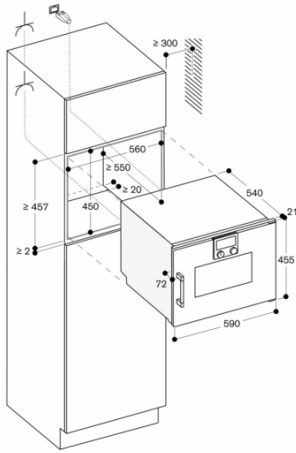

Säkerhet

Barnsäkring
Semestersäkring
(säkerhetsfrånkoppling)
Kylsystem för ugnshöljet med temperaturskydd

Rengöring

Rengöringsprogram
Avkalkningsprogram för ånggeneratorm.

Planeringsråd

Sidohängd lucka, ej omhållningsbar
Ingen annan elektrisk apparat får installeras ovanför BS
Luckans front sticker ut 21 mm från köksstommen
Den yttre kanten på handtaget sticker ut 72 mm från hålrummet i inbyggnadsskåpet
Nödvändigt sidoavstånd mellan luckan och skåppanelen är 5 mm
Tänk på överhäng, inkl. handtag, när lådor vid sidan av ugnen ska öppnas
Vid hörlösning – tänk på ugnsluckans öppningsvinkel på 110°
Eluttaget behöver planeras utanför nischen
LAN-uttaget finns till vänster nedtill på baksidan.
Specialtillbehör (beställs som reservdelar):

Egenskaper

Färg / Material, front
Konstruktion
Inbyggd
Luckhängning
sidohängd
Nischmått (H x B x D)
450-450 x 560-560 x 550
Produktmått (H x B x D)
455 x 590 x 540
Emballagemått (H x B x D)
590 x 660 x 700
Panelmaterial
utan panel
Material i luckan
glas
Nettovikt
36,0
Anslutningskabelns längd
175,0
EAN kod
4242006278243
Anslutningseffekt
2750
Säkring
16
Spänning
220-240
Frekvens
50-60
Elkontakt
Jordad stickkontakt
Ingående tillbehör
1 x Galler

Förbruknings- och anslutningsfunktioner

skapad den 2023-05-09
Sida 1

Anslutningar

Total anslutningseffekt 2.8 kW
Anslutningskabel 1.8 m med jordad stickkontakt
Planera för en LAN-kabel
Strömförbrukning standby/display på 0.8 W
Strömförbrukning standby/display av 0.5 W
Strömförbrukning standby/nätverk på 1.8 W.
Tid auto-standby/display på 20 minut
Tid auto-standby/display off 20 minut
Tid auto-standby/nätverk 20 minut
Se i bruksanvisningen hur man stänger av WiFi-modulen

GAGGENAU

BSP220131
Ångugn Serie 200
Helglasad dörr i Gaggenau Silver
Bredd 60 cm
Sidohängd lucka: höger
Betjäning ovan till
skapad den 2023-05-09
Sida 2

Eluttag
Mått i mm

Sidovy BSP 220/250 över BOP

Mått i mm