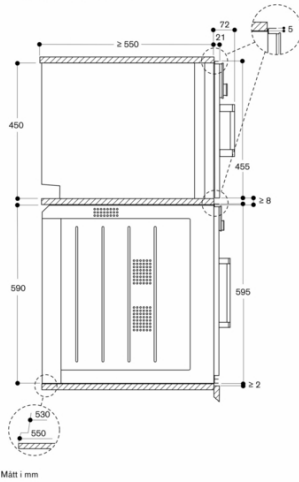

Egenskaper

Färg / Material, front
Konstruktion
Inbyggd
Luckhängning
sidohängd
Nischmått (H x B x D)
450-450 x 560-560 x 550
Produktmått (H x B x D)
455 x 590 x 540
Emballagemått (H x B x D)
590 x 660 x 700
Panelmaterial
utan panel
Material i luckan
glas
Nettovikt
36,0
Anslutningskabelns längd
175,0
EAN kod
4242006278243
Anslutningseffekt
2750
Säkring
16
Spänning
220-240
Frekvens
50-60
Elkontakt
Jordad stickkontakt
Ingående tillbehör
1 x Galler

Förbruknings- och anslutningsfunktioner

skapad den 2023-05-09
Sida 1

Anslutningar

Total anslutningseffekt 2.8 kW
Anslutningskabel 1.8 m med jordad stickkontakt
Planera för en LAN-kabel
Strömförbrukning standby/display på 0.8 W
Strömförbrukning standby/display av 0.5 W
Strömförbrukning standby/nätverk på 1.8 W.
Tid auto-standby/display på 20 minut
Tid auto-standby/display off 20 minut
Tid auto-standby/nätverk 20 minut
Se i bruksanvisningen hur man stänger av WiFi-modulen

GAGGENAU

BSP220131
Ångugn Serie 200
Helglasad dörr i Gaggenau Silver
Bredd 60 cm
Sidohängd lucka: höger
Betjäning ovan till
skapad den 2023-05-09
Sida 2

Eluttag
Mått i mm

Sidovy BSP 220/250 över BOP

Mått i mm