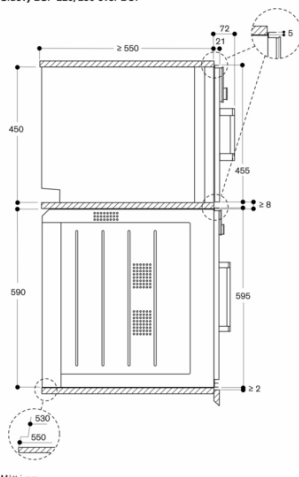

Säkerhet

Barnsäkring
Semestersäkring
(säkerhetsfrånkoppling)
Kylsystem för ugnshöljet med temperaturskydd

Rengöring

Rengöringsprogram
Avkalkningsprogram för ånggeneratorm.

Planeringsråd

Sidohängd lucka, ej omhållningsbar
Ingen annan elektrisk apparat får installeras ovanför BS
Luckans front sticker ut 21 mm från köksstommen
Den yttre kanten på handtaget sticker ut 72 mm från hålrummet i inbyggnadsskåpet
Nödvändigt sidoavstånd mellan luckan och skåppanelen är 5 mm
Tänk på överhäng, inkl. handtag, när lådor vid sidan av ugnen ska öppnas
Vid hörlösning – tänk på ugnsluckans öppningsvinkel på 110°
Eluttaget behöver planeras utanför nischen
LAN-uttaget finns till vänster nedtill på baksidan.
Specialtillbehör (beställs som reservdelar):

Egenskaper

Färg / Material, front
Konstruktion
Inbyggd
Luckhängning
sidohängd
Nischmått (H x B x D)
450-450 x 560-560 x 550
Produktmått (H x B x D)
455 x 590 x 540
Emballagemått (H x B x D)
590 x 660 x 700
Panelmaterial
utan panel
Material i luckan
glas
Nettovikt
36,0
Anslutningskabelns längd
175,0
EAN kod
4242006278250
Anslutningseffekt
2750
Säkring
16
Spänning
220-240
Frekvens
50-60
Elkontakt
Jordad stickkontakt
Ingående tillbehör
1 x Galler

Förbruknings- och anslutningsfunktioner

skapad den 2023-05-09
Sida 1

Anslutningar

Total anslutningseffekt 2.8 kW
Anslutningskabel 1.8 m med jordad stickkontakt
Planera för en LAN-kabel
Strömförbrukning standby/display på 0.8 W
Strömförbrukning standby/display av 0.5 W
Strömförbrukning standby/nätverk på 1.8 W.
Tid auto-standby/display på 20 minut
Tid auto-standby/display off 20 minut
Tid auto-standby/nätverk 20 minut
Se i bruksanvisningen hur man stänger av WiFi-modulen

BSP221131
Ångugn Serie 200
Helglasad dörr i Gaggenau Silver
Bredd 60 cm
Sidohängd lucka: vänster
Betjäning ovan till
skapad den 2023-05-09
Sida 2

Eluttag
Mått i mm

Sidovy BSP 220/250 över BOP

Mått i mm