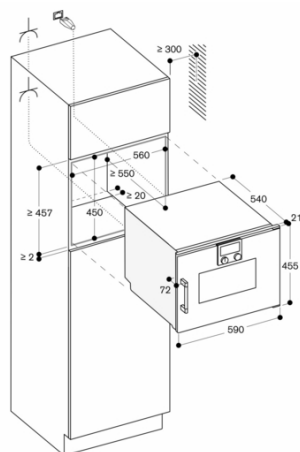

BSP221131
Ångugn Serie 200
Helglasad dörr i Gaggenau Silver
Bredd 60 cm
Sidohängd lucka: vänster
Betjäning ovan till
skapad den 2023-05-09
Sida 2