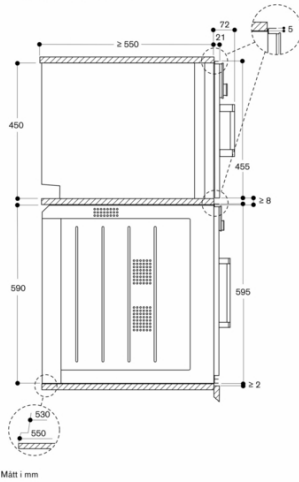

#### Planeringsråd

Sidohängd lucka, ej omhållningsbar  
Ingen annan elektrisk apparat får installeras ovanför BS  
Luckans front sticker ut 21 mm från köksstommen  
Den yttre kanten på handtaget sticker ut 72 mm från hålrummet i inbyggnadsskåpet  
Nödvändigt sidoavstånd mellan luckan och skåppanelen är 5 mm  
Tänk på överhäng, inkl. handtag, när lådor vid sidan av ugnen ska öppnas  
Vid hörnlösning – tänk på ugnsluckans öppningsvinkel på 110°  
Eluttaget behöver planeras utanför nischen  
LAN-uttaget finns till vänster nedtill på baksidan.  
Specialtillbehör (beställs som reservdelar):  
Reservdelsnr. 17002490  
Avkalkningstabletter

#### Anslutningar

Energieffektivitetsklass A på en skala från A+++ till D.  
Total anslutningseffekt 3.1 kW  
Anslutningskabel 1.8 m med jordad stickkontakt  
Planera för en LAN-kabel  
Strömförbrukning standby/display på 0.8 W  
Strömförbrukning standby/display av 0.5 W  
Strömförbrukning standby/nätverk på 1.8 W.  
Tid auto-standby/display på 20 minut  
Tid auto-standby/display off 20 minut  
Tid auto-standby/nätverk 20 minut  
Se i bruksanvisningen hur man stänger av WiFi-modulen

# GAGGENAU

BSP250101  
Kombiångugn Serie 200  
Helglasad dörr i Gaggenau Antracit  
Bredd 60 cm  
Sidohängd lucka: höger  
Betjäning ovan till  
skapad den 2023-05-09  
Sida 2

Eluttag  
Mått i mm

Sidovy BSP 220/250 över BOP

Mått i mm