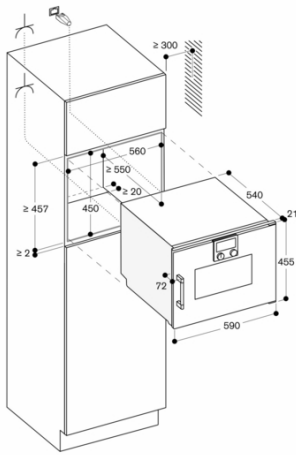

BSP250101
Kombiångugn Serie 200
Helglasad dörr i Gaggenau Antracit
Bredd 60 cm
Sidohängd lucka: höger
Betjäning ovan till
skapad den 2023-05-09
Sida 2