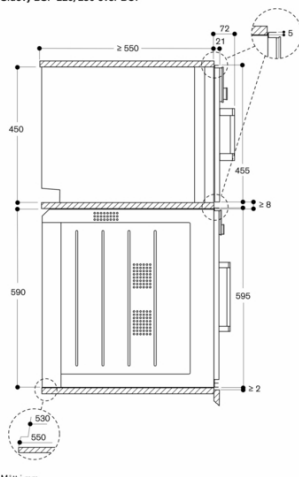

Planeringsråd

Sidohängd lucka, ej omhållningsbar
Ingen annan elektrisk apparat får installeras ovanför BS
Luckans front sticker ut 21 mm från köksstommen
Den yttre kanten på handtaget sticker ut 72 mm från hålrummet i inbyggnadsskåpet
Nödvändigt sidoavstånd mellan luckan och skåppanelen är 5 mm
Tänk på överhäng, inkl. handtag, när lådor vid sidan av ugnen ska öppnas
Vid hörnlösning – tänk på ugnsluckans öppningsvinkel på 110°
Eluttaget behöver planeras utanför nischen
LAN-uttaget finns till vänster nedtill på baksidan.
Specialtillbehör (beställs som reservdelar):
Reservdelsnr. 17002490
Avkalkningstabletter

Produktvarianter

BSP251111
Kombiångugn Serie 200
Helglasad dörr i Gaggenau Metallic
Bredd 60 cm
Sidohängd lucka: vänster
Betjäning ovanpå

GAGGENAU

BSP250111
Kombiångugn Serie 200
Helglasad dörr i Gaggenau Metallic
Bredd 60 cm
Sidohängd lucka: höger
Betjäning ovan till
skapad den 2023-05-09
Sida 2

Eluttag
Mått i mm

Sidovy BSP 220/250 över BOP

Mått i mm