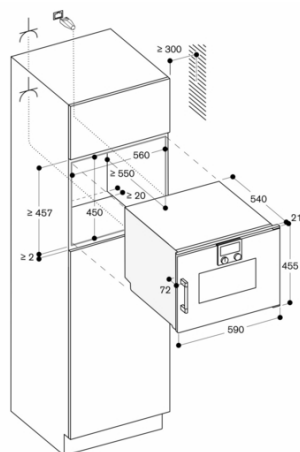

Planeringsråd

Sidohängd lucka, ej omhållningsbar
Ingen annan elektrisk apparat får installeras ovanför BS
Luckans front sticker ut 21 mm från köksstommen
Den yttre kanten på handtaget sticker ut 72 mm från hålrummet i inbyggnadsskåpet
Nödvändigt sidoavstånd mellan luckan och skåppanelen är 5 mm
Tänk på överhäng, inkl. handtag, när lådor vid sidan av ugnen ska öppnas
Vid hörnlösning – tänk på ugnsluckans öppningsvinkel på 110°
Eluttaget behöver planeras utanför nischen
LAN-uttaget finns till vänster nedtill på baksidan.
Specialtillbehör (beställs som reservdelar):
Reservdelsnr. 17002490
Avkalkningstabletter

1 x Galler.
1 x Stektermometer.

Extra tillbehör

BA010301
Teleskopiska utdragsskenor (trippel)
BA020361
BA020370
Matlagningsbehållare, rostfritt stål, perforerad, 40 mm djup, 5 l
BA020381
Ugnsinsats, non-stickbeläggning, operererad, 46 mm djup, 5.4 l.
BA020390
Matlagningsbehållare, non-stickbeläggning, perforerad, 40 mm djup, 5 l
BA046117
Långpanna i glas
GN010330
Adapter för Gastronorm-behållare och stekgryta
GN114130
Gastronorm-bleck i rostfritt stål GN 1/3
GN114230
Gastronorm-bleck i rostfritt stål GN 2/3
GN124130
Gastronorm-bleck i rostfritt stål GN 1/3
GN124230
Gastronorm-bleck i rostfritt stål GN 2/3
GN340230
Gastronorm stekgryta i gjuten aluminium

Produktvarianter

BSP251111
Kombiångugn Serie 200
Helglasad dörr i Gaggenau Metallic
Bredd 60 cm
Sidohängd lucka: vänster
Betjäning ovanpå

GAGGENAU

BSP250111
Kombiångugn Serie 200
Helglasad dörr i Gaggenau Metallic
Bredd 60 cm
Sidohängd lucka: höger
Betjäning ovan till
skapad den 2023-05-09
Sida 2

Eluttag
Mått i mm

Sidovy BSP 220/250 över BOP

Mått i mm