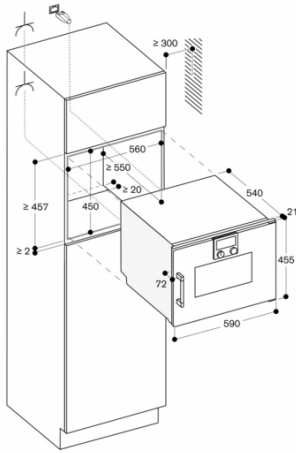

BSP251111
Kombiångugn Serie 200
Helglasad dörr i Gaggenau Metallic
Bredd 60 cm
Sidohängd lucka: vänster
Betjäning ovan till
skapad den 2023-05-09
Sida 2