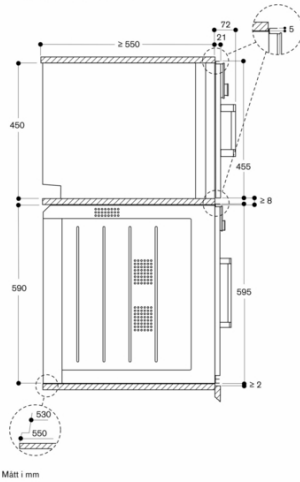

Planeringsråd

Sidohängd lucka, ej omhållningsbar
Ingen annan elektrisk apparat får installeras ovanför BS
Luckans front sticker ut 21 mm från köksstommen
Den yttre kanten på handtaget sticker ut 72 mm från hålrummet i inbyggnadsskåpet
Nödvändigt sidoavstånd mellan luckan och skåppanelen är 5 mm
Tänk på överhäng, inkl. handtag, när lådor vid sidan av ugnen ska öppnas
Vid hörnlösning – tänk på ugnsluckans öppningsvinkel på 110°
Eluttaget behöver planeras utanför nischen
LAN-uttaget finns till vänster nedtill på baksidan.
Specialtillbehör (beställs som reservdelar):
Reservdelsnr. 17002490
Avkalkningstabletter

Anslutningar

Energieffektivitetsklass A på en skala från A+++ till D.
Total anslutningseffekt 3.1 kW
Anslutningskabel 1.8 m med jordad stickkontakt
Planera för en LAN-kabel
Strömförbrukning standby/display på 0.8 W
Strömförbrukning standby/display av 0.5 W
Strömförbrukning standby/nätverk på 1.8 W.
Tid auto-standby/display på 20 minut
Tid auto-standby/display off 20 minut
Tid auto-standby/nätverk 20 minut
Se i bruksanvisningen hur man stänger av WiFi-modulen

GAGGENAU

BSP251111
Kombiångugn Serie 200
Helglasad dörr i Gaggenau Metallic
Bredd 60 cm
Sidohängd lucka: vänster
Betjäning ovan till
skapad den 2023-05-09
Sida 2

Eluttag
Mått i mm

Sidovy BSP 220/250 över BOP

Mått i mm