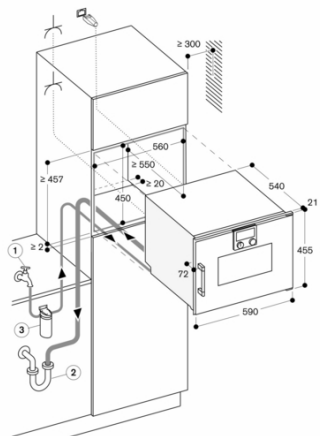

BSP270111
Kombiångugn Serie 200
Helglasad dörr i Gaggenau Metallic
Bredd 60 cm
Sidhängd lucka: höger
Betjäning ovan till
skapad den 2023-05-09
Sida 2

Eluttag
Mått i mm