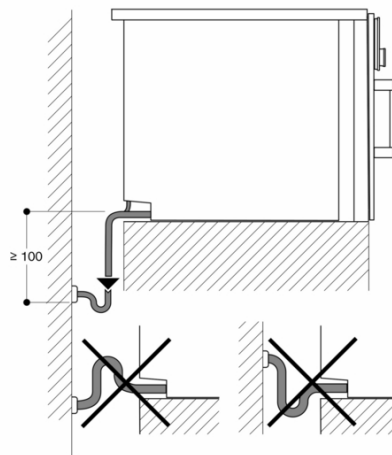

BSP270111
Kombiångugn Serie 200
Helglasad dörr i Gaggenau Metallic
Bredd 60 cm
Sidhängd lucka: höger
Betjäning ovan till
skapad den 2023-05-09
Sida 2

Mått i mm

Mått i mm