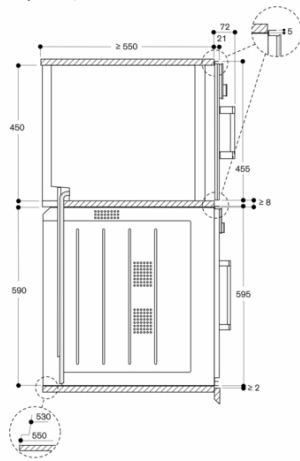

Sidovy BSP 260/270 över BOP

Mått i mm