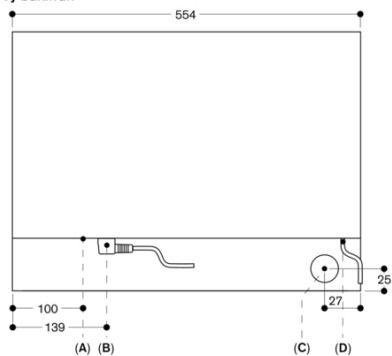

Vy bakifrån

Mått i mm