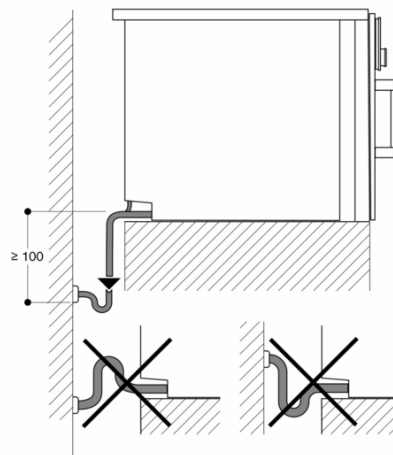

BSP271101
Kombiångugn Serie 200
Helglasad dörr i Gaggenau Antracit
Bredd 60 cm
Sidhängd lucka: vänster
Betjäning ovan till
skapad den 2023-05-09
Sida 2

Mått i mm

Mått i mm

Mått i mm