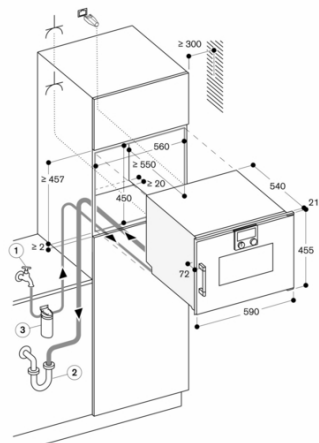

BSP271101
Kombiångugn Serie 200
Helglasad dörr i Gaggenau Antracit
Bredd 60 cm
Sidhängd lucka: vänster
Betjäning ovan till
skapad den 2023-05-09
Sida 2

Eluttag
Mått i mm