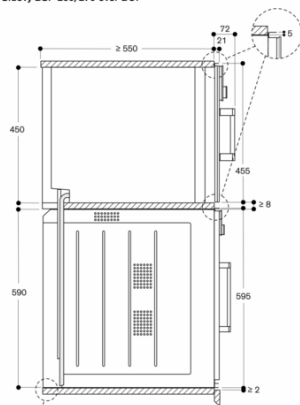

Sidovy BSP 260/270 över BOP

Mått i mm