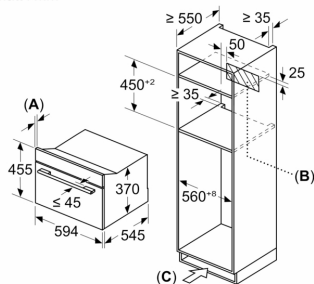

### Mått:

- Mått (HxBxD): 455 mm x 594 mm x 564 mm
- Nisch mått (HxBxD): 450 mm - 450 mm x 560 mm -560 mm x 550 mm

**iQ700, Inbyggnadsmikro, 60 x 45  
cm, Svart  
CE732GXB1**

Mått i mm

**A: 19,5 mm**  
**B: ≤ 347,5 mm**  
**C: 7,5 mm**

Mått i mm

**A: 19,5 mm**  
**B: Plats för enhetsanslutning 300 x 200 mm**

Mått i mm

**A: 19,5 mm**  
**B: Plats för enhetsanslutning 300 x 200 mm**  
**C: Ventilation i sockeln ≥ 50 cm<sup>2</sup>**