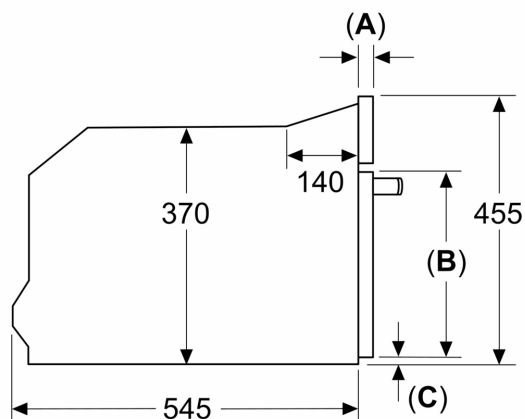

### Teknisk info

- Sladdlängd: 150 cm
- Anslutningsvärde el totalt: 3.01 kW; Spänning 220-240 V
- kan installeras i ett 60 cm brett högskåp

### Mått:

- Mått (HxBxD): 455 mm x 594 mm x 564 mm
- Nisch mått (HxBxD): 450 mm - 450 mm x 560 mm -560 mm x 550 mm

**iQ700, Inbyggnadsmikro, 60 x 45  
cm, Svart  
CE732GXB1**

Mått i mm

**A: 19,5 mm**  
**B: ≤ 347,5 mm**  
**C: 7,5 mm**

Mått i mm

**A: 19,5 mm**  
**B: Plats för enhetsanslutning 300 x 200 mm**

Mått i mm

**A: 19,5 mm**  
**B: Plats för enhetsanslutning 300 x 200 mm**  
**C: Ventilation i sockeln ≥ 50 cm<sup>2</sup>**