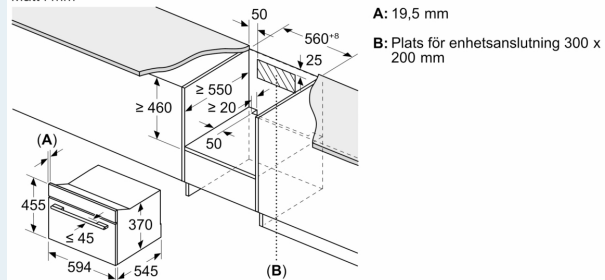

### Mått:

- Mått (HxBxD): 455 mm x 594 mm x 564 mm
- Nisch mått (HxBxD): 450 mm - 450 mm x 560 mm -560 mm x 550 mm

**iQ700, Inbyggnadsmikro, 60 x 45  
cm, Svart  
CE732GXB1**

Mått i mm

**A: 19,5 mm**  
**B: ≤ 347,5 mm**  
**C: 7,5 mm**

Mått i mm

**A: 19,5 mm**  
**B: Plats för enhetsanslutning 300 x 200 mm**

Mått i mm

**A: 19,5 mm**  
**B: Plats för enhetsanslutning 300 x 200 mm**  
**C: Ventilation i sockeln ≥ 50 cm<sup>2</sup>**