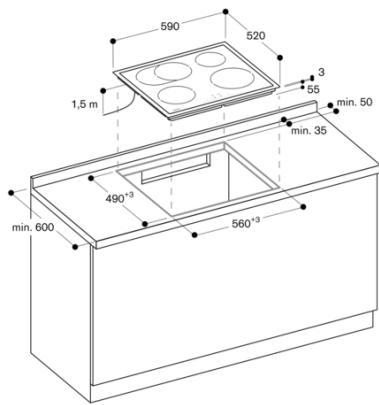

Anslutningar:

Total anslutningseffekt 7.4 kW
Anslutningskabel 1.5 m utan stickkontakt

Egenskaper

Produktkategori
Häll m intg.styrning glaskeram
Konstruktion
Inbyggd
Energiförsörjning
El
Antal zoner/plattor som kan användas samtidigt
4
Typ av reglage
Nischmått (H x B x D)
55 x 560-560 x 490-490
Bredd
590
Produktmått (H x B x D)
55 x 590 x 520
Emballagemått (H x B x D)
130 x 753 x 600
Nettovikt
13,1
Bruttovikt
15,3
Restvärmeindikator
Separat
Betjäning
Framkant
Typ av vredpanel
Material produkt
Glaskeramik
Hällens färg
rostfritt stål, Svart
Ramens färg
rostfritt stål
Anslutningskabelns längd
150,0
EAN kod
4242006282202
Gasanslutningseffekt
Säkring
Spänning
220-240
Frekvens
50; 60

Förbruknings- och
anslutningsfunktioner
skapad den 2023-05-19
Sida 1

CI261114

Induktionshäll Serie 200

Ram av ädelstål

Bredd 60 cm

skapad den 2023-05-19

Sida 2

GAGGENAU