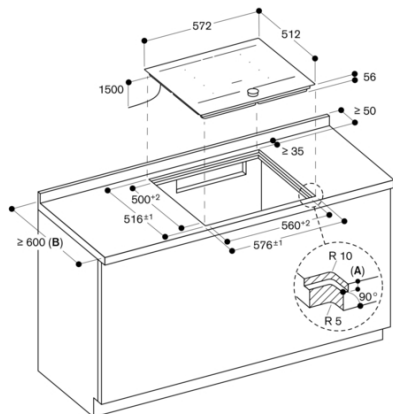

4

Typ av reglage

Nischmått (H x B x D)

Bredd

572

Produktmått (H x B x D)

56 x 572 x 512

Emballagemått (H x B x D)

Anslutningar

Total anslutningseffekt 7.4 kW

Anslutningskabel 1.5 m utan stickkontakt

Strömförbrukning standby/display av

0.5 W

Strömförbrukning standby/nätverk på

2 W.

Se i bruksanvisningen hur man stänger

av WiFi-modulen

GAGGENAU

A: $6,5^{+0,5}$
 B: Se monteringsanvisningen vid bänkskivdjup < 600 mm!

Mått i mm

Längdskärning

A: $6,5^{+0,5}$
 B: 2,5
 C: Fylls i med silikon

Mått i mm

Vy ovanifrån

Mått i mm

Tvärsnitt

A: $6,5^{+0,5}$
 B: 2,5
 C: Fylls i med silikon

Mått i mm