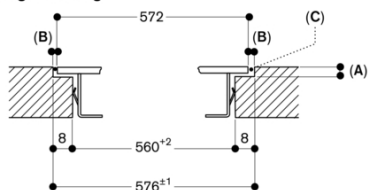

av WiFi-modulen

GAGGENAU

A: $6,5^{+0,5}$
 B: Se monteringsanvisningen vid bänkskivdjup < 600 mm!

Mått i mm

Längdskärning

A: $6,5^{+0,5}$
 B: 2,5
 C: Fylls i med silikon

Mått i mm

Vy ovanifrån

Mått i mm

Tvärsnitt

A: $6,5^{+0,5}$
 B: 2,5
 C: Fylls i med silikon

Mått i mm