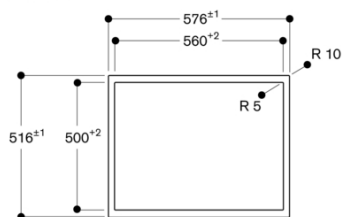

4

Typ av reglage

Nischmått (H x B x D)

Bredd

572

Produktmått (H x B x D)

56 x 572 x 512

Emballagemått (H x B x D)

av WiFi-modulen

GAGGENAU

A: $6,5^{+0,5}$
 B: Se monteringsanvisningen vid bänkskivdjup < 600 mm!

Mått i mm

Längdskärning

A: $6,5^{+0,5}$
 B: 2,5
 C: Fylls i med silikon

Mått i mm

Vy ovanifrån

Mått i mm

Tvärsnitt

A: $6,5^{+0,5}$
 B: 2,5
 C: Fylls i med silikon

Mått i mm