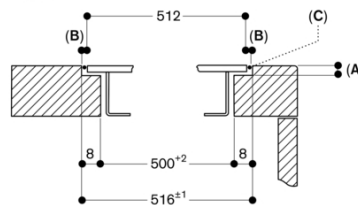

av WiFi-modulen

GAGGENAU

A: $6,5^{+0,5}$
 B: Se monteringsanvisningen vid bänkskivdjup < 600 mm!

Mått i mm

Längdskärning

A: $6,5^{+0,5}$
 B: 2,5
 C: Fylls i med silikon

Mått i mm

Vy ovanifrån

Mått i mm

Tvärsnitt

A: $6,5^{+0,5}$
 B: 2,5
 C: Fylls i med silikon

Mått i mm