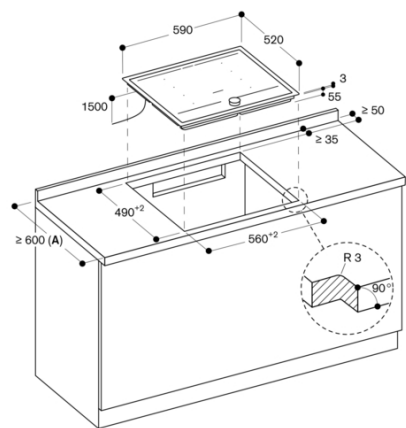

55 x 560-560 x 490-490

Bredd

590

Produktmått (H x B x D)

55 x 590 x 520

Emballagemått (H x B x D)

126 x 753 x 608

Nettovikt

Anslutningar

Total anslutningseffekt 7.4 kW

Anslutningskabel 1.5 m utan stickkontakt

Strömförbrukning standby/display av 0.5 W

Strömförbrukning standby/nätverk på 2 W.

Se i bruksanvisningen hur man stänger av WiFi-modulen

GAGGENAU

CI262115
Flex induktionshäll serie 200
Ram av ädelstål
Bredd 60 cm
skapad den 2023-05-24
Sida 2

A: Se monteringsanvisningen vid bänkskivdjup < 600 mm!

Mått i mm