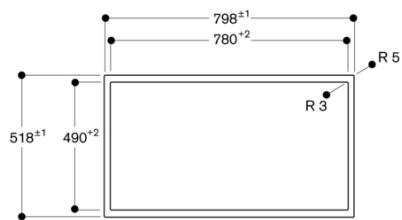

4

Typ av reglage

Nischmått (H x B x D)

Bredd

793

Produktmått (H x B x D)

56 x 793 x 513

Emballagemått (H x B x D)

GAGGENAU

A: $6,5^{+0,5}$
 B: Se monteringsanvisningen vid bänkskivdjup < 600 mm!

Mått i mm

Längdskäring

A: $6,5^{+0,5}$
 B: 2,5
 C: Fylls i med silikon

Mått i mm

Vy ovanifrån

Mått i mm

Tvärsnitt

A: $6,5^{+0,5}$
 B: 2,5
 C: Fylls i med silikon

Mått i mm