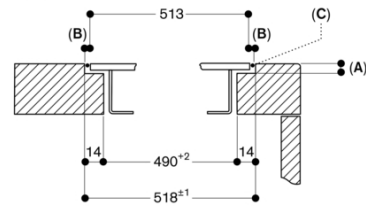

4

Typ av reglage

Nischmått (H x B x D)

Bredd

793

Produktmått (H x B x D)

56 x 793 x 513

Emballagemått (H x B x D)

GAGGENAU

A: $6,5^{+0,5}$
 B: Se monteringsanvisningen vid bänkskivdjup < 600 mm!

Mått i mm

Längdskäring

A: $6,5^{+0,5}$
 B: 2,5
 C: Fylls i med silikon

Mått i mm

Vy ovanifrån

Mått i mm

Tvärsnitt

A: $6,5^{+0,5}$
 B: 2,5
 C: Fylls i med silikon

Mått i mm