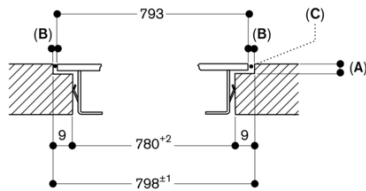

GAGGENAU

A: $6,5^{+0,5}$
 B: Se monteringsanvisningen vid bänkskivdjup < 600 mm!

Mått i mm

Längdskäring

A: $6,5^{+0,5}$
 B: 2,5
 C: Fylls i med silikon

Mått i mm

Vy ovanifrån

Mått i mm

Tvärsnitt

A: $6,5^{+0,5}$
 B: 2,5
 C: Fylls i med silikon

Mått i mm