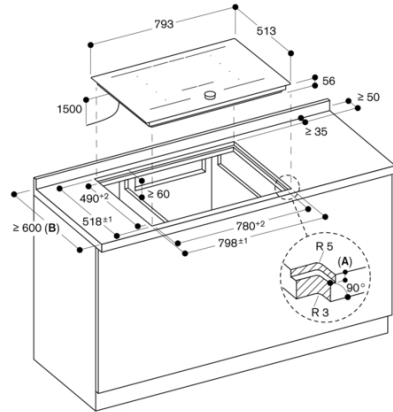

A: $6,5^{+0,5}$
B: Se monteringsanvisningen vid bänkskivdjup < 600 mm!

Mått i mm