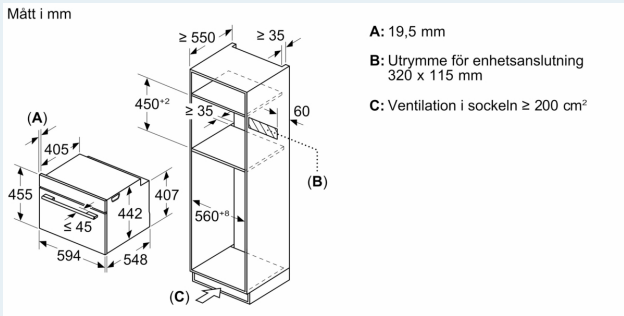

iQ700, Kompaktugn med mikro,
60 x 45 cm, Svart
CM724G1B1