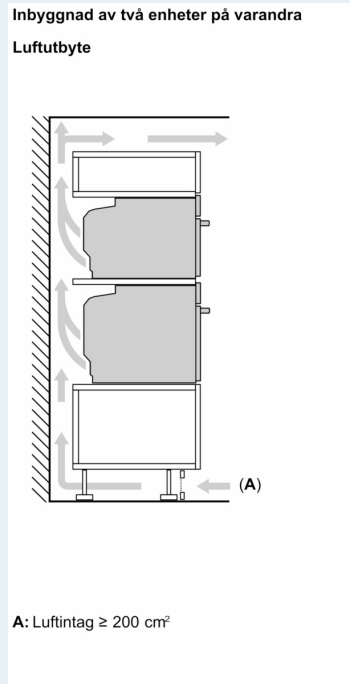

iQ700, Kompaktugn med mikro,
60 x 45 cm, Svart
CM724G1B1