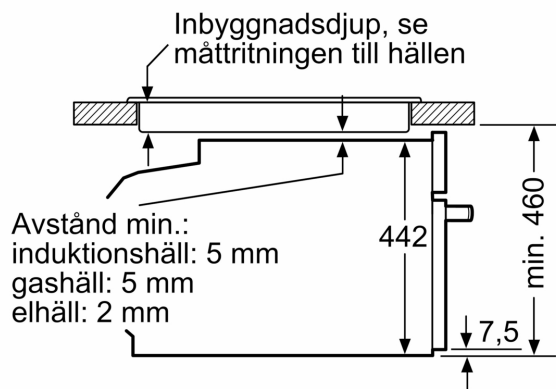

Inbyggnad med häll.

Mått i mm

Inbyggnad av kompaktenhet under häll kräver följande bänkskivstjocklek (ev. inkl. stomme).

Hälltyp	min. bänkskivstjocklek	
	ovanpåliggande	plano
Induktionshäll	42 mm	43 mm
Heltäckande induktionshäll	52 mm	53 mm
Gashäll	32 mm	43 mm
Elhäll	32 mm	35 mm