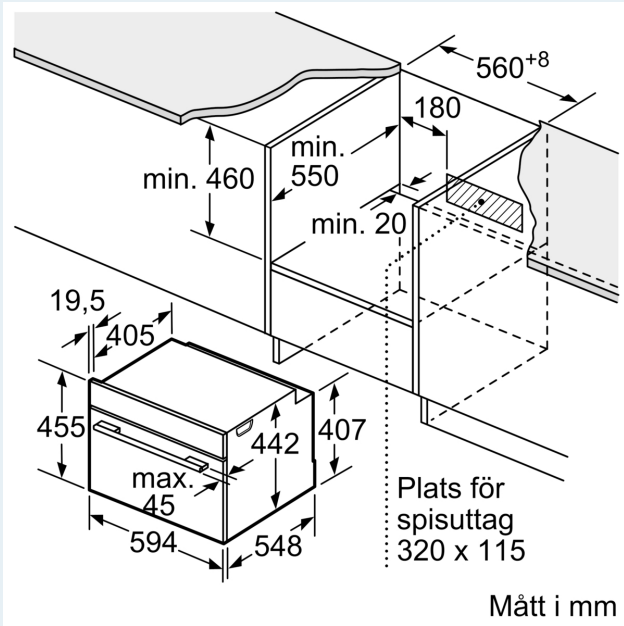

iQ700, Kompaktugn med mikro,
60 x 45 cm, Svart
CM724G1B1