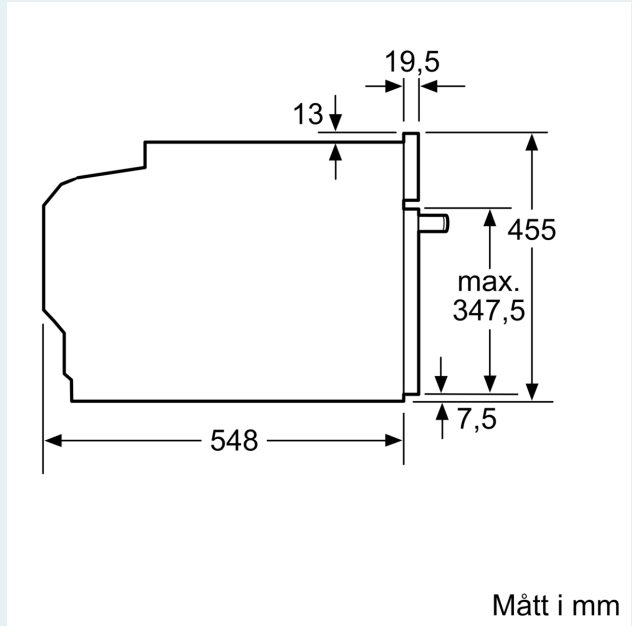

iQ700, Kompaktugn med mikro,
60 x 45 cm, Svart
CM724G1B1