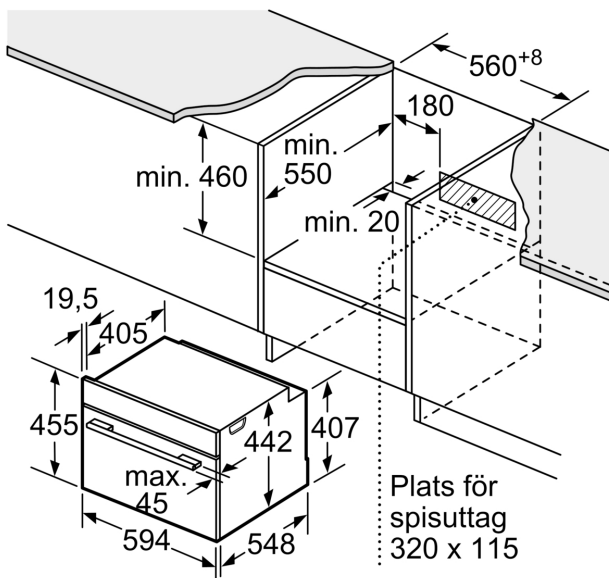

Serie 8, Kompaktugn med mikro, 60 x 45 cm, Vit CMG7241W1

Mått i mm

A: 19,5 mm

B: Utrymme för enhetsanslutning
320 x 115 mm

C: Ventilation i sockeln $\geq 200 \text{ cm}^2$

Inbyggnad av två enheter på varandra

Luftutbyte

A: Luftintag $\geq 200 \text{ cm}^2$

Mått i mm

Mått i mm