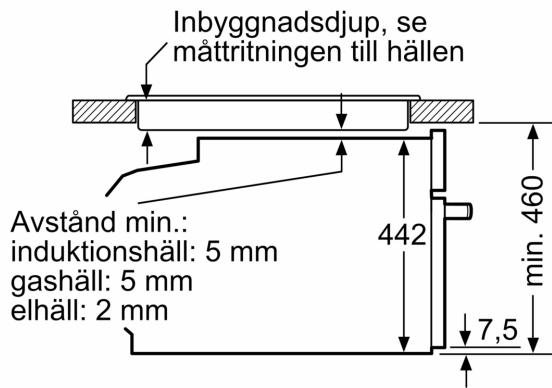

Teknisk info

- Sladdlängd: 150 cm
- Anslutningsvärde el totalt: 3.6 kW; Spänning 220-240 V

Mått:

- Mått (HxBxD): 455 mm x 594 mm x 548 mm
- Nisch mått (HxBxD): 450 mm - 455 mm x 560 mm -568 mm x 550 mm

Ugnstyp / Ugnsfunktioner

Luftutbyte

A: Luftintag $\geq 200 \text{ cm}^2$

Mått i mm

Mått i mm

Inbyggnad med häll.

Mått i mm

Inbyggnad av kompaktenhet under häll kräver följande bänkskivstjocklek (ev. inkl. stomme).

Hälltyp	min. bänkskivstjocklek	
	ovanpåliggande	plano
Induktionshäll	42 mm	43 mm
Heltäckande induktionshäll	52 mm	53 mm
Gashäll	32 mm	43 mm
Elhäll	32 mm	35 mm