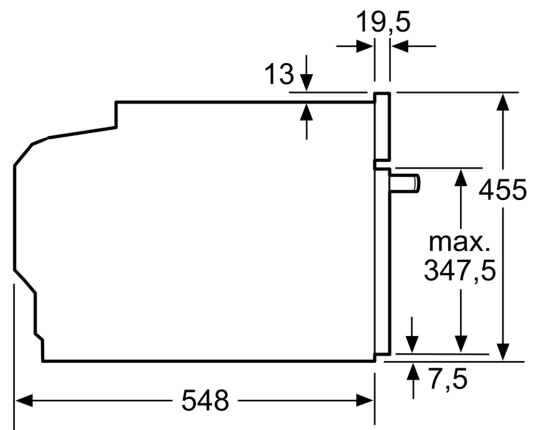

Serie 8, Kompaktugn med mikro, 60 x 45 cm, Vit CMG7241W1

Mått i mm

A: 19,5 mm

B: Utrymme för enhetsanslutning
320 x 115 mm

C: Ventilation i sockeln $\geq 200 \text{ cm}^2$

Inbyggnad av två enheter på varandra

Luftutbyte

A: Luftintag $\geq 200 \text{ cm}^2$

Mått i mm

Mått i mm