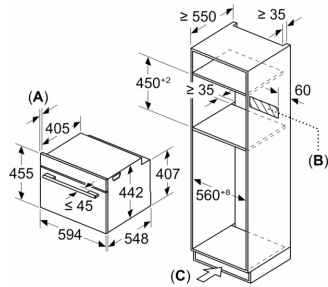

Teknisk info

- Sladdlängd: 150 cm
- Anslutningsvärde el totalt: 3.6 kW; Spänning 220-240 V

Mått:

- Mått (HxBxD): 455 mm x 594 mm x 548 mm
- Nisch mått (HxBxD): 450 mm - 455 mm x 560 mm -568 mm x 550 mm

Ugnstyp / Ugnsfunktioner

Serie 8, Kompaktugn med mikro, 60 x 45 cm, Vit CMG7241W1

Mått i mm

A: 19,5 mm

B: Utrymme för enhetsanslutning
320 x 115 mm

C: Ventilation i sockeln $\geq 200 \text{ cm}^2$

Inbyggnad av två enheter på varandra