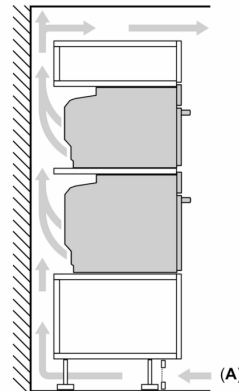

Serie 8, Kompaktugn med mikro, 60 x 45 cm, Vit CMG7241W1

Mått i mm

A: 19,5 mm

B: Utrymme för enhetsanslutning
320 x 115 mm

C: Ventilation i sockeln $\geq 200 \text{ cm}^2$

Inbyggnad av två enheter på varandra

Luftutbyte

A: Luftintag $\geq 200 \text{ cm}^2$

Mått i mm

Mått i mm

Inbyggnad med häll.

Mått i mm

Inbyggnad av kompaktenhet under häll kräver följande bänkskivstjocklek (ev. inkl. stomme).

Hälltyp	min. bänkskivstjocklek	
	ovanpåliggande	plano
Induktionshäll	42 mm	43 mm
Heltäckande induktionshäll	52 mm	53 mm
Gashäll	32 mm	43 mm
Elhäll	32 mm	35 mm