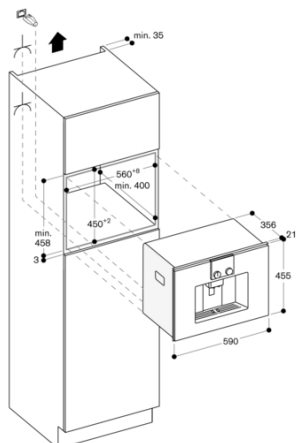

CMP250102
Helautomatisk espressomaskin Serie
200
Helglasad dörr i Gaggenau Antracit
Bredd 60 cm
Sidohängd lucka: vänster
Betjäning ovan till
skapad den 2023-05-16
Sida 2