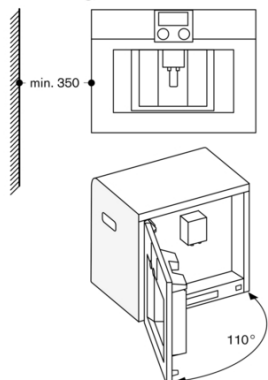

Hörnmontering, vänster

Använder du 92° gångjärnsbegränsning (reservdelnr 00636455), så är minnriavståndet till vägg bara 100 mm.