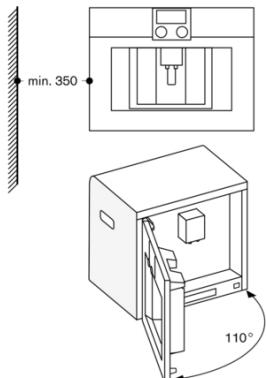

Hörnmontering, vänster

Använder du 92° gångjärnsbegränsning (reservdelnr 00636455), så är minnriavståndet till vägg bara 100 mm.