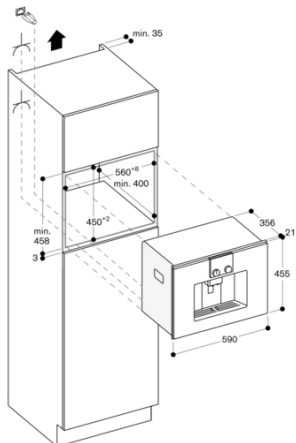

CMP250112
Helautomatisk espressomaskin Serie
200
Helglasad dörr i Gaggenau Metallic
Bredd 60 cm
Sidohängd lucka: vänster
Betjäning ovan till
skapad den 2023-05-16
Sida 2