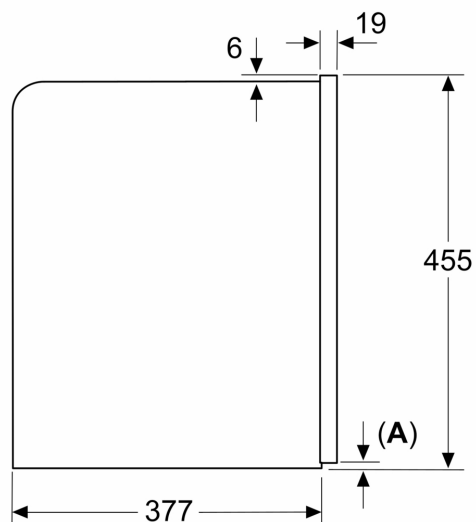

Beskrivning

Tekniska data

Inbyggd / fristående:	Inbyggda
Ångmunstycke:	Nej
Display:	Ja
Vattensäkerhetssystem:	Saknas
Möjliga koppstorlekar:	Alla koppar
Mått:	455x594x385 mm
Emballagemått (H x B x D):	550x560x660 mm
Nischmått (H x B x D):	449x558x376 mm
EAN kod:	4242003895580
Säkringskydd:	10 A
Spänning:	220-240 V
Frekvens:	50/60 Hz
Elkontakt:	Jordad stickkontakt

iQ700, Helautomatisk inbyggnadskaffemaskin, Svart CT718L1B0

Måttskisser

Mått i mm

A: 7,5 mm

Mått i mm

Bön- och vattenbehållare tas ut framtill

Rekommenderad installationshöjd
950–1450 mm

Mått i mm