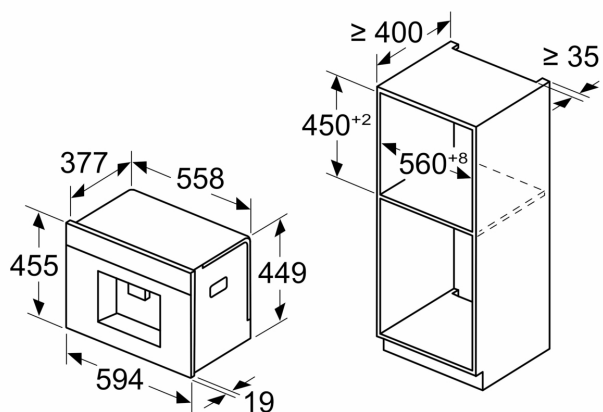

Beskrivning

Tekniska data

Inbyggd / fristående:	Inbyggda
Ångmunstycke:	Nej
Display:	Ja
Vattensäkerhetssystem:	Saknas
Möjliga koppstorlekar:	Alla koppar
Mått:	455x594x385 mm
Emballagemått (H x B x D):	550x560x660 mm
Nischmått (H x B x D):	449x558x376 mm
EAN kod:	4242003895580
Säkringskydd:	10 A
Spänning:	220-240 V
Frekvens:	50/60 Hz
Elkontakt:	Jordad stickkontakt

iQ700, Helautomatisk inbyggnadskaffemaskin, Svart CT718L1B0

Måttskisser

Mått i mm

A: 7,5 mm

Mått i mm

Bön- och vattenbehållare tas ut framtill

Rekommenderad installationshöjd
950–1450 mm

Mått i mm

Vänsterhörninstallation

Med 92°-ig gångjärnsbegränsning blir
minimialståndet till vägg bara 100 mm

Måttskisser

Mått i mm