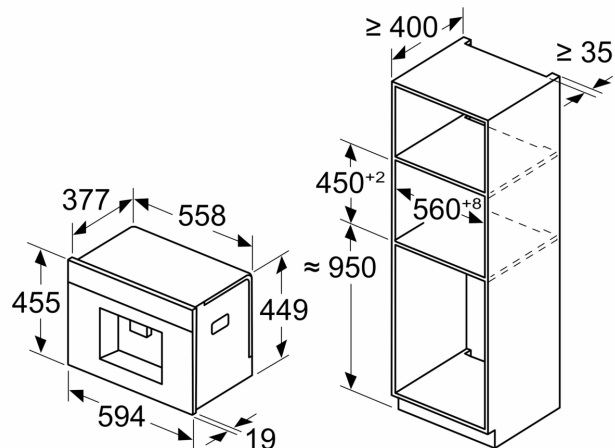

iQ700, Helautomatisk inbyggnadskaffemaskin, Svart CT718L1B0

Måttskisser

Mått i mm

A: 7,5 mm

Mått i mm

Bön- och vattenbehållare tas ut framtill

Rekommenderad installationshöjd
950–1450 mm

Mått i mm

Vänsterhörninstallation

Med 92°-ig gångjärnsbegränsning blir
minimialståndet till vägg bara 100 mm

Måttskisser

Mått i mm