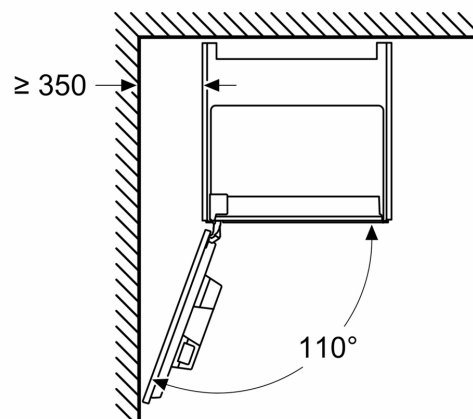

Beskrivning

Tekniska data

Inbyggd / fristående:	Inbyggda
Ångmunstycke:	Nej
Display:	Ja
Vattensäkerhetssystem:	Saknas
Möjliga koppstorlekar:	Alla koppar
Mått:	455x594x385 mm
Emballagemått (H x B x D):	550x560x660 mm
Nischmått (H x B x D):	449x558x376 mm
EAN kod:	4242003895580
Säkringskydd:	10 A
Spänning:	220-240 V
Frekvens:	50/60 Hz
Elkontakt:	Jordad stickkontakt

iQ700, Helautomatisk inbyggnadskaffemaskin, Svart CT718L1B0

Måttskisser

Mått i mm

A: 7,5 mm

Mått i mm

Bön- och vattenbehållare tas ut framtill

Rekommenderad installationshöjd
950–1450 mm

Mått i mm

Vänsterhörninstallation

Med 92°-ig gångjärnsbegränsning blir
minimialståndet till vägg bara 100 mm

Måttskisser

Mått i mm