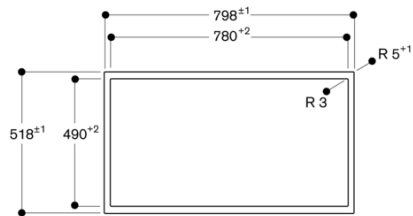

Egenskaper
Produktkategori Häll m intg.styrning glaskeramik
Konstruktion Inbyggd
Energiförsörjning El
Antal zoner/plattor som kan användas samtidigt 5
Typ av reglage
Nischmått (H x B x D)
Bredd 793
Produktmått (H x B x D) 76 x 793 x 513
Emballagemått (H x B x D) 150 x 950 x 630
Nettovikt 24,8
Bruttovikt 28,2
Restvärmeindikator Separat
Betjäning Frankant
Typ av vredpanel
Material produkt
Hällens färg Svart
Ramens färg
Anslutningskabelns längd 150,0
EAN kod 4242006294281
Gasanslutningseffekt
Säkring
Spänning 220-240
Frekvens 50-60

Förbruknings- och anslutningsfunktioner
skapad den 2023-05-18
Sida 1

Hällen fästs från undersidan
På grund av hällens och urskärningens måttoleranser kan fogbredden variera
Apparatens vikt: 25 kg.

Anslutningar
Total anslutningseffekt 7.4 kW
Anslutningskabel 1.5 m utan stickkontakt
Strömförbrukning standby/display av 0.5 W
Strömförbrukning standby/nätverk på 2 W.
Se i bruksanvisningen hur man stänger av WiFi-modulen

CX482101
 Zonlös induktionshäll Serie 400
 Svart glaskeramik
 Utan ram
 Bredd 80 cm
 skapad den 2023-05-18
 Sida 2

A: $6,5^{+0,5}$
 Mått i mm

Vy ovanifrån

Mått i mm

Tvärsnitt

A: $6,5^{+0,5}$
 B: 2,5
 C: Fylls i med silikon

Mått i mm

Längdskärning

A: $6,5^{+0,5}$
 B: 2,5
 C: Fylls i med silikon

Mått i mm