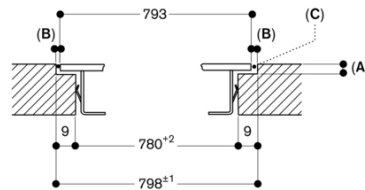

Egenskaper
Produktkategori Häll m intg.styrning glaskeramik
Konstruktion Inbyggd
Energiförsörjning El
Antal zoner/plattor som kan användas samtidigt 5
Typ av reglage
Nischmått (H x B x D)
Bredd 793
Produktmått (H x B x D) 76 x 793 x 513
Emballagemått (H x B x D) 150 x 950 x 630
Nettovikt 24,8
Bruttovikt 28,2
Restvärmeindikator Separat
Betjäning Frankant
Typ av vredpanel
Material produkt
Hällens färg Svart
Ramens färg
Anslutningskabelns längd 150,0
EAN kod 4242006294281
Gasanslutningseffekt
Säkring
Spänning 220-240
Frekvens 50-60

Förbruknings- och anslutningsfunktioner
skapad den 2023-05-18
Sida 1

Hällen fästs från undersidan
På grund av hällens och urskärningens måttoleranser kan fogbredden variera
Apparatens vikt: 25 kg.

Anslutningar
Total anslutningseffekt 7.4 kW
Anslutningskabel 1.5 m utan stickkontakt
Strömförbrukning standby/display av 0.5 W
Strömförbrukning standby/nätverk på 2 W.
Se i bruksanvisningen hur man stänger av WiFi-modulen

CX482101
 Zonlös induktionshäll Serie 400
 Svart glaskeramik
 Utan ram
 Bredd 80 cm
 skapad den 2023-05-18
 Sida 2

A: $6,5^{+0,5}$
 Mått i mm

Vy ovanifrån

Mått i mm

Tvärsnitt

A: $6,5^{+0,5}$
 B: 2,5
 C: Fylls i med silikon

Mått i mm

Längdskärning

A: $6,5^{+0,5}$
 B: 2,5
 C: Fylls i med silikon

Mått i mm