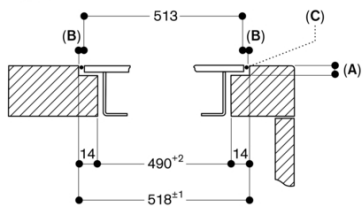

Egenskaper
Produktkategori Häll m intg.styrning glaskeramik
Konstruktion Inbyggd
Energiförsörjning El
Antal zoner/plattor som kan användas samtidigt 5
Typ av reglage
Nischmått (H x B x D)
Bredd 793
Produktmått (H x B x D) 76 x 793 x 513
Emballagemått (H x B x D) 150 x 950 x 630
Nettovikt 24,8
Bruttovikt 28,2
Restvärmeindikator Separat
Betjäning Frankant
Typ av vredpanel
Material produkt
Hällens färg Svart
Ramens färg
Anslutningskabelns längd 150,0
EAN kod 4242006294281
Gasanslutningseffekt
Säkring
Spänning 220-240
Frekvens 50-60

Förbruknings- och anslutningsfunktioner
skapad den 2023-05-18
Sida 1

Hällen fästs från undersidan
På grund av hällens och urskärningens måttoleranser kan fogbredden variera
Apparatens vikt: 25 kg.

Anslutningar
Total anslutningseffekt 7.4 kW
Anslutningskabel 1.5 m utan stickkontakt
Strömförbrukning standby/display av 0.5 W
Strömförbrukning standby/nätverk på 2 W.
Se i bruksanvisningen hur man stänger av WiFi-modulen

CX482101
 Zonlös induktionshäll Serie 400
 Svart glaskeramik
 Utan ram
 Bredd 80 cm
 skapad den 2023-05-18
 Sida 2

A: $6,5^{+0,5}$
 Mått i mm

Vy ovanifrån

Mått i mm

Tvärsnitt

A: $6,5^{+0,5}$
 B: 2,5
 C: Fylls i med silikon

Mått i mm

Längdskärning

A: $6,5^{+0,5}$
 B: 2,5
 C: Fylls i med silikon

Mått i mm