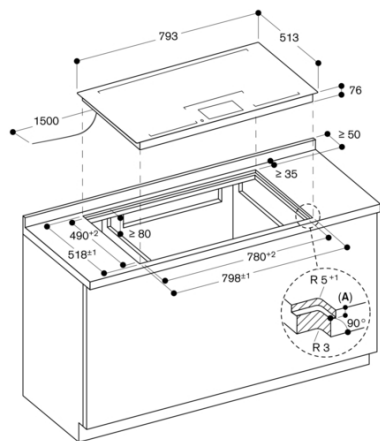

CX482101
Zonlös induktionshäll Serie 400
Svart glaskeramik
Utan ram
Bredd 80 cm
skapad den 2023-05-18
Sida 2

A: $6,5^{+0,5}$
Mått i mm