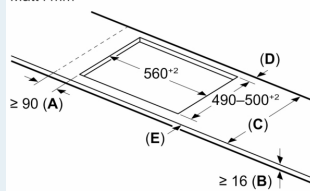

iQ500, Induktionshäll, 70 cm, Svart, utan ram ED751HSC1E

Mått i mm

A: Minimiavstånd från hållurtag till vägg

B: Det måste finnas 30 mm fritt utrymme mellan bänkskivya och ugnfrontens överkant

Se ugnens utrymmeskrav

Bänkskivan som hällen ska installeras i måste klara belastningar på ca 60 kg; använd lämplig underkonstruktion, om det behövs

C	D	E
585-600	50	≥ 35
> 600	≥ 50	≥ 50

Mått i mm