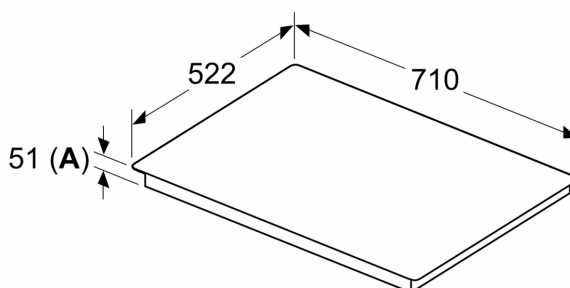

A: Nischdjup