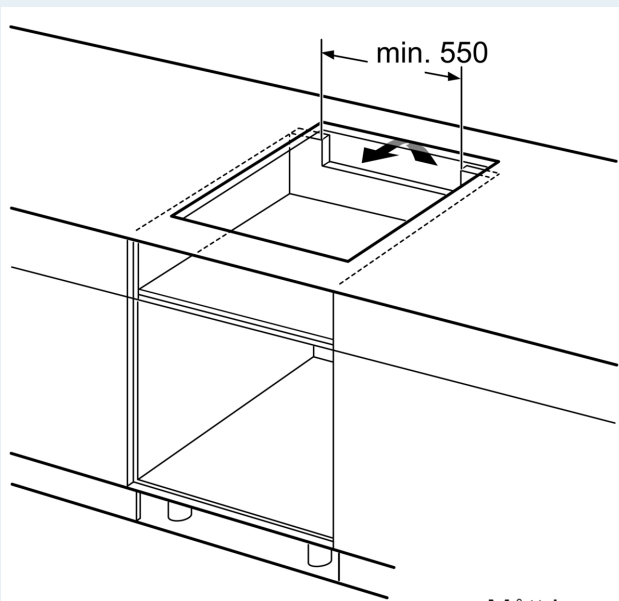

iQ500, Induktionshäll, 70 cm, Svart, utan ram ED751HSC1E

Mått i mm

A: Minimiavstånd från hållurtag till vägg

B: Det måste finnas 30 mm fritt utrymme mellan bänkskivya och ugnfrontens överkant

Se ugnens utrymmeskrav

Bänkskivan som hällen ska installeras i måste klara belastningar på ca 60 kg; använd lämplig underkonstruktion, om det behövs

C	D	E
585-600	50	≥ 35
> 600	≥ 50	≥ 50

Mått i mm

A: Nischdjup

Mått i mm

① Det måste finnas en ventilationspringa.

Mått i mm