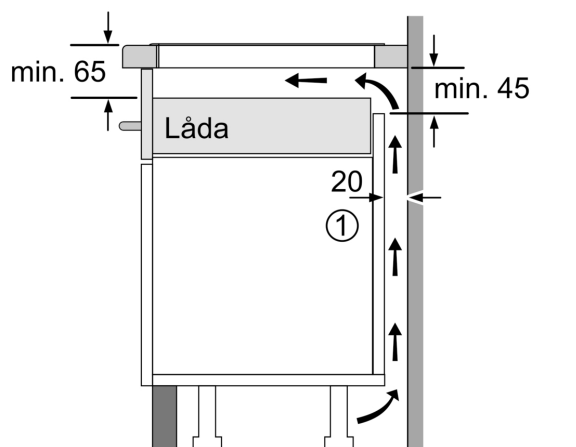

Installation

- Dimensioner (HxBxD mm): 51 x 710 x 522
- Nischstorlek som krävs för installation (HxBxD mm) : 51 x 560 x (490 - 500)
- Minsta tjocklek på bänkskiva: 16 mm
- Anslutningseffekt: 6900 W
- powerManagement funktion: begränsa den maximala effekten om det är nödvändigt (beror på säkringskydd vid elektrisk installation).

iQ500, Induktionshäll, 70 cm, Svart, utan ram ED751HSC1E

Mått i mm

A: Minimiavstånd från hållurtag till vägg

B: Det måste finnas 30 mm fritt utrymme mellan bänkskivya och ugnfrontens överkant

Se ugnens utrymmeskrav

Bänkskivan som hällen ska installeras i måste klara belastningar på ca 60 kg; använd lämplig underkonstruktion, om det behövs

C	D	E
585-600	50	≥ 35
> 600	≥ 50	≥ 50

Mått i mm

A: Nischdjup

Mått i mm

① Det måste finnas en ventilationspringa.

Mått i mm