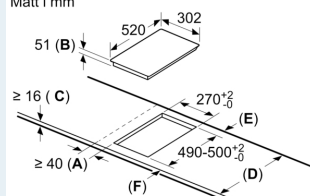

Installation

- Dimensioner (HxBxD mm): 51 x 302 x 520
- Nischstorlek som krävs för installation (HxBxD mm) : 51 x 270 x (490 - 500)
- Minsta tjocklek på bänkskiva: 16 mm
- Anslutningseffekt: 3700 W
- powerManagement funktion: begränsa den maximala effekten om

det är nödvändigt (beror på säkringskydd vid elektrisk installation).

- Strömkabel: 1.1 m, connected directly

iQ100, Dominohäll, induktion, 30 cm, med ram EH375FBB1E

Måttskisser

Mått i mm

Installeras två eller fler element bredvid varandra, så krävs en eller flera monteringsatser (2 element, 1 monteringsats; 3 element, 2 monteringsatser etc.)

Mått i mm

Mått i mm

A: Minimiavstånd från hållurtag till vägg.
B: Inbyggnadsdjup
C: Spalten mellan bänkskivytta och ugnsfrentens överdel måste vara 30 mm. Se ugnens utrymmekrav.

Bänkskivan du installerar hällen i måste tåla belastningar på ca 60 kg; använd lämpliga förstärkningar, om det behövs.