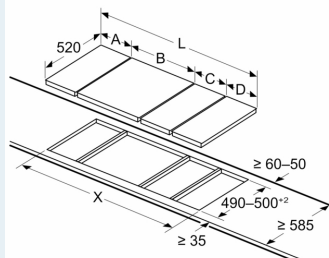

Mått i mm
Tabellbild för Domino-kombinationer med matchande enheter och urtagsmått

Installeras två eller fler element bredvid varandra, så krävs en eller flera monteringsatser (2 element, 1 monteringsatts; 3 element, 2 monteringsatser etc.)

Urtagsmått (X) beror på kombinationen (se kombinationstabellen)