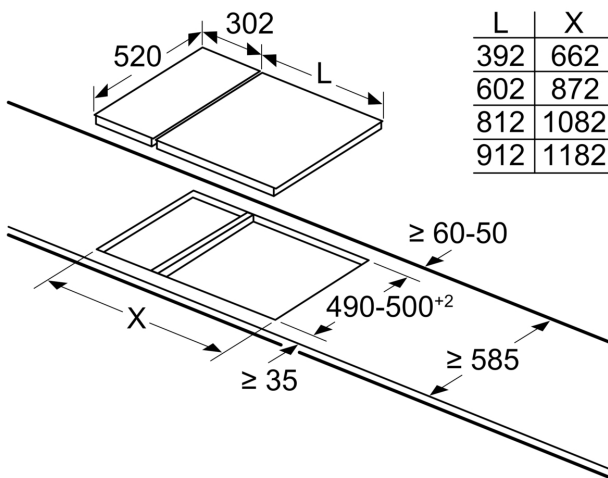

Installation

- Dimensioner (HxBxD mm): 51 x 302 x 520
- Nischstorlek som krävs för installation (HxBxD mm) : 51 x 270 x (490 - 500)
- Minsta tjocklek på bänkskiva: 16 mm
- Anslutningseffekt: 3700 W
- powerManagement funktion: begränsa den maximala effekten om

Mått i mm

Mått i mm

A: Minimiavstånd från hållurtag till vägg.
B: Inbyggnadsdjup
C: Spalten mellan bänkskivytta och ugnsfrentens överdel måste vara 30 mm. Se ugnens utrymmekrav.

Bänkskivan du installerar hällen i måste tåla belastningar på ca 60 kg; använd lämpliga förstärkningar, om det behövs.

| D | E | F |
|---------|------|------|
| 585-600 | 50 | ≥ 35 |
| > 600 | ≥ 50 | ≥ 50 |

① Det måste finnas en ventilationspringa.

Mått i mm

Måttskisser

①
Det måste finnas en ventilationspringa

Mått i mm

Mått i mm

Installation av två Domino-enheter bredvid häll kräver två monteringsatser (HZ394301)

measurements in mm

When installing a Domino unit right next to a hob, an assembly kit (HZ394301) is required.

Mått i mm