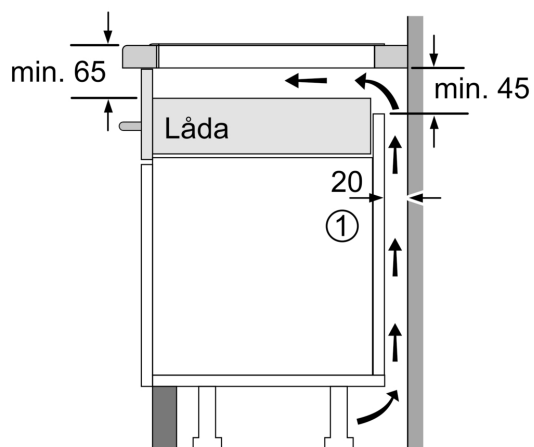

① Det måste finnas en ventilationspringa.

Mått i mm