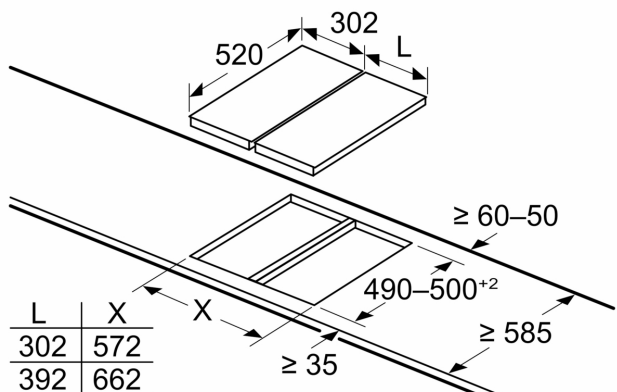

When installing a Domino unit right next to a hob, an assembly kit (HZ394301) is required.

Mått i mm