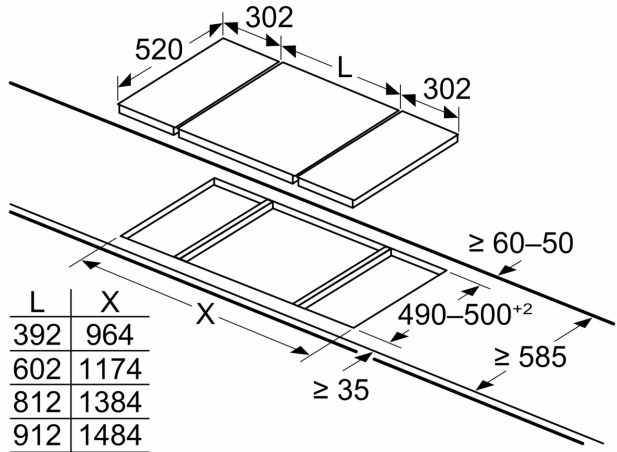

Installation

- Dimensioner (HxBxD mm): 51 x 302 x 520
- Nischstorlek som krävs för installation (HxBxD mm) : 51 x 270 x (490 - 500)
- Minsta tjocklek på bänkskiva: 16 mm
- Anslutningseffekt: 3700 W
- powerManagement funktion: begränsa den maximala effekten om

Mått i mm

Mått i mm

A: Minimiavstånd från hållurtag till vägg.
B: Inbyggnadsdjup
C: Spalten mellan bänkskivytta och ugnsfrentens överdel måste vara 30 mm. Se ugnens utrymmekrav.

Bänkskivan du installerar hällen i måste tåla belastningar på ca 60 kg; använd lämpliga förstärkningar, om det behövs.

| D | E | F |
|---------|------|------|
| 585-600 | 50 | ≥ 35 |
| > 600 | ≥ 50 | ≥ 50 |

① Det måste finnas en ventilationspringa.

Mått i mm

Måttskisser

①
Det måste finnas en ventilationspringa

Mått i mm

Mått i mm