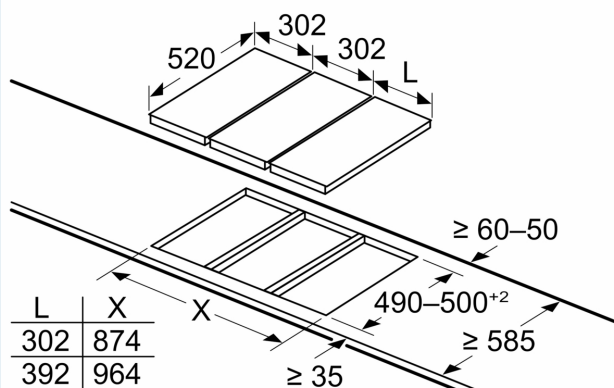

Installation

- Dimensioner (HxBxD mm): 51 x 302 x 520
- Nischstorlek som krävs för installation (HxBxD mm) : 51 x 270 x (490 - 500)
- Minsta tjocklek på bänkskiva: 16 mm
- Anslutningseffekt: 3700 W
- powerManagement funktion: begränsa den maximala effekten om

det är nödvändigt (beror på säkringskydd vid elektrisk installation).

- Strömkabel: 1.1 m, connected directly

iQ100, Dominohäll, induktion, 30 cm, med ram EH375FBB1E

Måttskisser

Mått i mm

Installeras två eller fler element bredvid varandra, så krävs en eller flera monteringsatser (2 element, 1 monteringsats; 3 element, 2 monteringsatser etc.)