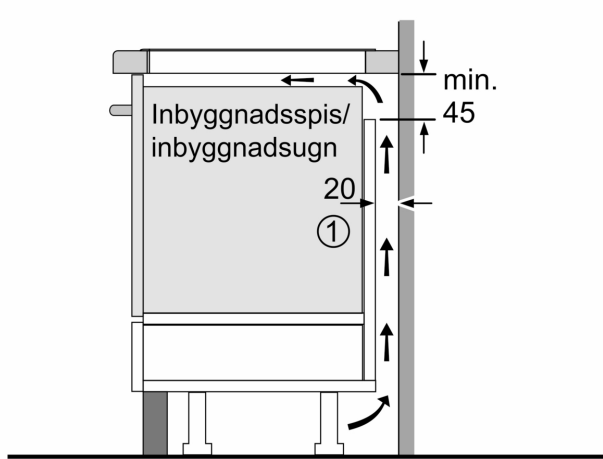

Måttskisser

①
Det måste finnas en ventilationspringa

Mått i mm

Mått i mm