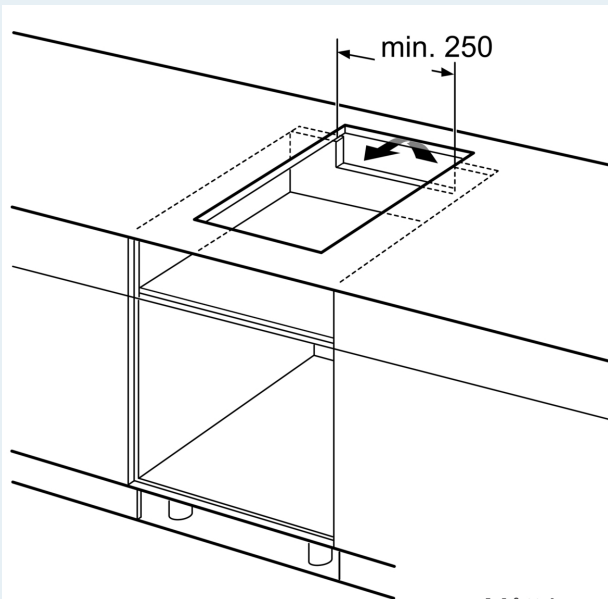

Installation

- Dimensioner (HxBxD mm): 51 x 302 x 520
- Nischstorlek som krävs för installation (HxBxD mm) : 51 x 270 x (490 - 500)
- Minsta tjocklek på bänkskiva: 16 mm
- Anslutningseffekt: 3700 W
- powerManagement funktion: begränsa den maximala effekten om

det är nödvändigt (beror på säkringskydd vid elektrisk installation).

- Strömkabel: 1.1 m, connected directly

iQ100, Dominohäll, induktion, 30 cm, med ram EH375FBB1E

Måttskisser

Mått i mm

Installeras två eller fler element bredvid varandra, så krävs en eller flera monteringsatser (2 element, 1 monteringsats; 3 element, 2 monteringsatser etc.)

Mått i mm

Mått i mm

A: Minimiavstånd från hållurtag till vägg.
B: Inbyggnadsdjup
C: Spalten mellan bänkskivytta och ugnsfrentens överdel måste vara 30 mm. Se ugnens utrymmekrav.

Bänkskivan du installerar hällen i måste tåla belastningar på ca 60 kg; använd lämpliga förstärkningar, om det behövs.