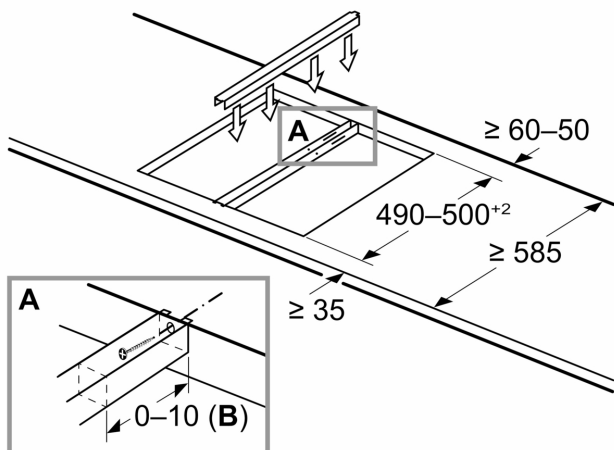

Måttskisser

Mått i mm Monteringssats (HZ394301) för Domino

B: Beroende på urtagsdjup

Mått i mm
Domino-kombinationer med matchande enhets-
och ursågningsmått

Breddtyp: 30 40 60 70 80 90
Produktbredd: 302 392 602 710 812 912

	A	B	C	D	L	X
2x30	302	302	-	-	604	572
1x30, 1x40	302	392	-	-	694	662
1x30, 1x60	302	602	-	-	904	872
1x30, 1x70*	302	710	-	-	1012	980
1x30, 1x80	302	812	-	-	1114	1082
1x30, 1x90	302	912	-	-	1214	1182
2x40	392	392	-	-	784	752
1x40, 1x60	392	602	-	-	994	962
1x40, 1x70*	392	710	-	-	1102	1070
1x40, 1x80	392	812	-	-	1204	1172
1x40, 1x90	392	912	-	-	1304	1272
3x30	302	302	302	-	906	874
2x30, 1x40	302	302	392	-	996	964
2x30, 1x60	302	302	602	-	1206	1174
2x30, 1x70*	302	302	710	-	1314	1282
2x30, 1x80	302	302	812	-	1416	1384
2x30, 1x90	302	302	912	-	1516	1484
1x30, 2x40	302	392	392	-	1086	1054
1x30, 1x40, 1x60	302	392	602	-	1296	1264
1x30, 1x40, 1x70*	302	392	710	-	1404	1372
1x30, 1x40, 1x80	302	392	812	-	1506	1474
1x30, 1x40, 1x90	302	392	912	-	1606	1574
3x40	392	392	392	-	1176	1144
2x40, 1x60	392	392	602	-	1386	1354
4x30	302	302	302	302	1208	1176
3x30, 1x40	302	302	302	392	1298	1266
2x30, 2x40	302	302	392	392	1388	1356
1x30, 3x40	302	392	392	392	1478	1446
1x30, 1x75	302	750	-	-	1052	1016
1x40, 1x75	392	750	-	-	1142	1106
2x30, 1x75	302	302	750	-	1354	1318
1x30, 1x40, 1x75	302	392	750	-	1444	1408

* Fungerar inte med 70 cm induktionshäll