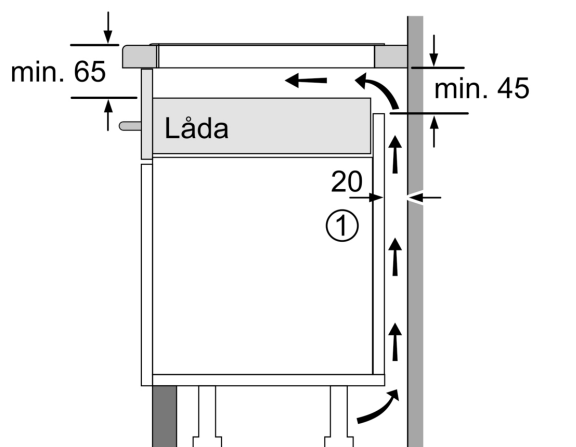

Installation

- Dimensioner (HxBxD mm): 51 x 592 x 522
- Nischstorlek som krävs för installation (HxBxD mm) : 51 x 560 x (490 - 500)
- Minsta tjocklek på bänkskiva: 16 mm
- Anslutningseffekt: 7400 W
- powerManagement funktion: begränsa den maximala effekten om det är nödvändigt (beror på säkringskydd vid elektrisk installation).

**iQ100, Induktionshäll, 60 cm,
Svart, utan ram
EH631HEB1E**

Mått i mm

A: Nischdjup

Mått i mm

Mått i mm

A: Minimiavstånd från hållurtag till vägg

B: Det måste finnas 30 mm fritt utrymme mellan bänkskivytan och ugsfrontens överkant

Se ugnens utrymmeskrav

Bänkskivan som hällen ska installeras i måste klara belastningar på ca 60 kg; använd lämplig underkonstruktion, om det behövs

C	D	E
585-600	50	≥ 35
> 600	≥ 50	≥ 50

① Det måste finnas en ventilationspringa.

Mått i mm

①
Det måste finnas en ventilationsspringa

Mått i mm

Mått i mm