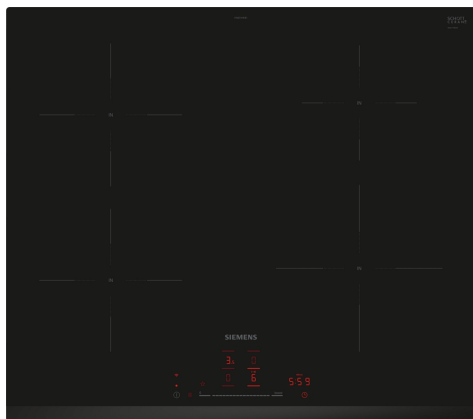

iQ100, Induktionshäll, 60 cm, Svart, utan ram EH631HEB1E

HZ32WA00	Trådlös stektermometer
HZ390090	Wokpanna med lock
HZ9ES100 :	
HZ9FE280	Panna, ø 19 cm
HZ9SE030 :	
HZ9SE040	4 pieces Set
HZ9SE060	6 pieces Set

iQ100, Induktionshäll, 60 cm, Svart, utan ram EH631HEB1E

- 60 cm: plats för 4 kastruller och stekpannor.

Flexibla kokzoner

- Kokzon främre vänstra: 180 mm, 2 kW (max. effekt 3.1 kW)
- Kokzon bakre vänstra: 180 mm, 2 kW (max. effekt 3.1 kW)
- Kokzon bakre högra: 145 mm, 1.6 kW (max. effekt 2.2 kW)
- Kokzon främre högra: 210 mm, 2.5 kW (max. effekt 3.7 kW)