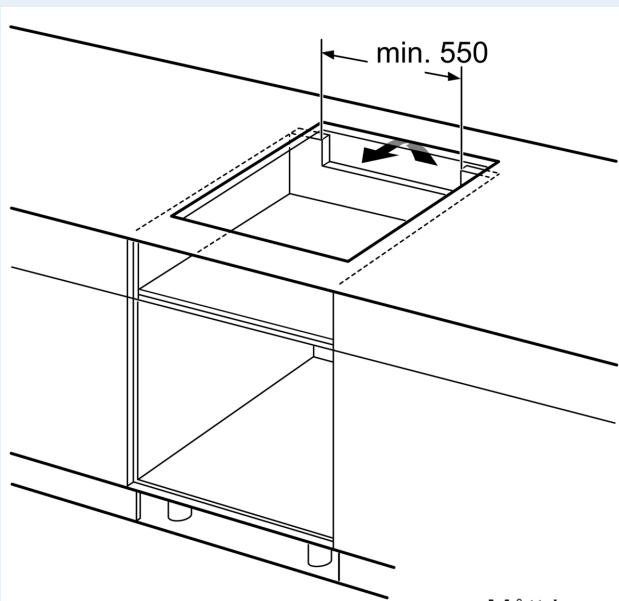

Installation

- Dimensioner (HxBxD mm): 51 x 592 x 522
- Nischstorlek som krävs för installation (HxBxD mm) : 51 x 560 x (490 - 500)
- Minsta tjocklek på bänkskiva: 16 mm
- Anslutningseffekt: 7400 W
- powerManagement funktion: begränsa den maximala effekten om det är nödvändigt (beror på säkringskydd vid elektrisk installation).

**iQ100, Induktionshäll, 60 cm,
Svart, utan ram
EH631HEB1E**

Mått i mm

A: Nischdjup

Mått i mm

Mått i mm

A: Minimiavstånd från hållurtag till vägg

B: Det måste finnas 30 mm fritt utrymme mellan bänkskivytan och ugsfrontens överkant