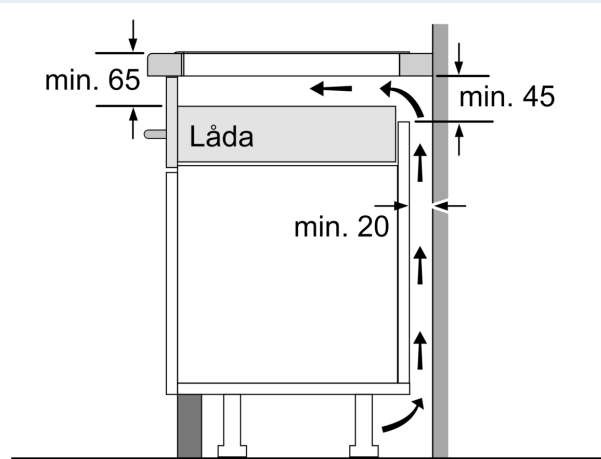

Installation

- Dimensioner (HxBxD mm): 51 x 592 x 522
- Nischstorlek som krävs för installation (HxBxD mm) : 51 x 560 x (490 - 500)
- Minsta tjocklek på bänkskiva: 16 mm
- Anslutningseffekt: 7400 W
- powerManagement funktion: begränsa den maximala effekten om det är nödvändigt (beror på säkringskydd vid elektrisk installation).

**iQ100, Induktionshäll, 60 cm,
Svart, utan ram
EH631HEB1E**

Mått i mm

A: Nischdjup

Mått i mm

Mått i mm

A: Minimiavstånd från hållurtag till vägg

B: Det måste finnas 30 mm fritt utrymme mellan bänkskivytan och ugsfrontens överkant

Se ugnens utrymmeskrav

Bänkskivan som hällen ska installeras i måste klara belastningar på ca 60 kg; använd lämplig underkonstruktion, om det behövs

C	D	E
585-600	50	≥ 35
> 600	≥ 50	≥ 50

① Det måste finnas en ventilationspringa.

Mått i mm

①
Det måste finnas en ventilationsspringa

Mått i mm

Mått i mm