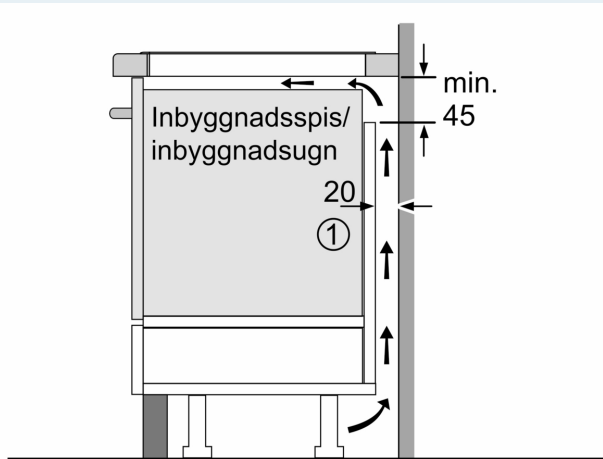

Installation

- Dimensioner (HxBxD mm): 51 x 592 x 522
- Nischstorlek som krävs för installation (HxBxD mm) : 51 x 560 x (490 - 500)
- Minsta tjocklek på bänkskiva: 16 mm
- Anslutningseffekt: 7400 W
- powerManagement funktion: begränsa den maximala effekten om det är nödvändigt (beror på säkringskydd vid elektrisk installation).

**iQ100, Induktionshäll, 60 cm,
Svart, utan ram
EH631HEB1E**

Mått i mm

A: Nischdjup

Mått i mm

Mått i mm

A: Minimiavstånd från hållurtag till vägg

B: Det måste finnas 30 mm fritt utrymme mellan bänkskivytan och ugsfrontens överkant

Se ugnens utrymmeskrav

Bänkskivan som hällen ska installeras i måste klara belastningar på ca 60 kg; använd lämplig underkonstruktion, om det behövs

C	D	E
585-600	50	≥ 35
> 600	≥ 50	≥ 50

① Det måste finnas en ventilationspringa.

Mått i mm

①
Det måste finnas en ventilationsspringa

Mått i mm

Mått i mm