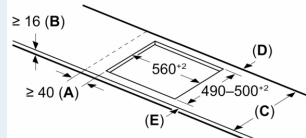

Installation

- Dimensioner (HxBxD mm): 51 x 592 x 522
- Nischstorlek som krävs för installation (HxBxD mm) : 51 x 560 x (490 - 500)
- Minsta tjocklek på bänkskiva: 16 mm
- Anslutningseffekt: 7400 W
- powerManagement funktion: begränsa den maximala effekten om det är nödvändigt (beror på säkringskydd vid elektrisk installation).

**iQ100, Induktionshäll, 60 cm,
Svart, utan ram
EH631HEB1E**

Mått i mm

A: Nischdjup

Mått i mm

Mått i mm

A: Minimiavstånd från hållurtag till vägg

B: Det måste finnas 30 mm fritt utrymme mellan bänkskivytan och ugsfrontens överkant