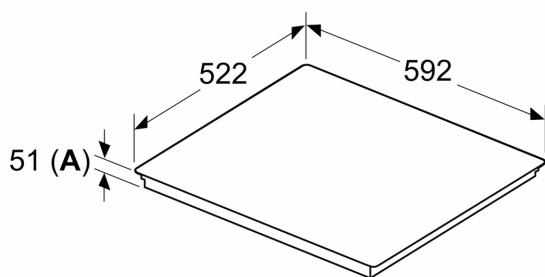

Installation

- Dimensioner (HxBxD mm): 51 x 592 x 522
- Nischstorlek som krävs för installation (HxBxD mm) : 51 x 560 x (490 - 500)
- Minsta tjocklek på bänkskiva: 16 mm
- Anslutningseffekt: 7400 W
- powerManagement funktion: begränsa den maximala effekten om det är nödvändigt (beror på säkringskydd vid elektrisk installation).

**iQ100, Induktionshäll, 60 cm,
Svart, utan ram
EH631HEB1E**

Mått i mm

A: Nischdjup

Mått i mm

Mått i mm

A: Minimiavstånd från hållurtag till vägg

B: Det måste finnas 30 mm fritt utrymme mellan bänkskivytan och ugsfrontens överkant