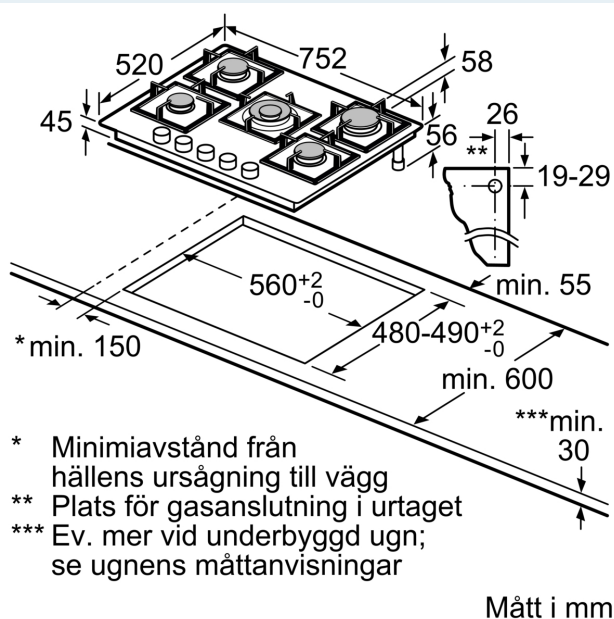

✓ Hög kvalitet i material och utförande - enskilda grytstöd i gjutjärn.

Beskrivning

Tekniska data

Produktkategori:Gas hållpanel
 Inbyggd / fristående:Inbyggda
 Energiförsörjning: Gas
 Antal zoner/plattor som kan användas samtidigt:5
 Typ av reglage:Svärdsvred
 Nischmått (H x B x D): 45 x 560-562 x 480-492 mm
 Bredd:752 mm
 Mått: 58x752x520 mm
 Emballagemått (H x B x D): 168 x 798 x 596 mm
 Nettovikt: 18.0 kg
 Bruttovikt: 19.5 kg
 Restvärmeindikator:Utan
 Placering av reglagen:Front
 Material produkt: Härdat glas
 Hällens färg: Svart
 Ramens färg:Svart
 Anslutningskabelns längd: 100.0 cm
 EAN kod: 4242003742525
 Gasanslutningseffekt: 11500 W
 Säkringsskydd: 3 A
 Spänning: 220-240 V
 Frekvens: 60; 50 Hz

Säkerhet

- Termoelektrisk tändsäkring av gasbrännare: förhindrar oönskat gasflöde när lågan släcks.

Installation (gastyp & mått)

- Kan användas till: naturgas L/LL G25/20 mbar (DE)
- naturgas H/E 20mbar, E+ 20/25mb naturgas H 25 mbar (HU) naturgas L 25 mbar (NL) flytande gas G30,31 28-30/37mb flytande gas G30 37 mbar (PL) flytande gas 50 mbar
- Förinställd på naturgas (20 mbar)
- Munstycke passar till Flaskgasmunstycken medföljer (28-30/37 mbar).
- Mått på produkten (HxBxD mm): 58 x 752 x 520
- Nischstorlek som krävs för installation (HxBxD mm) : 45 x 560 x (480 - 492)
- Minsta tjocklek på bänkskiva: 30 mm
- Strömkabel: 1 m
- Anslutning: 11.5 kW

**iQ500, Gashäll, 75 cm, Härdat
glas, Svart
EP7A6QB20**

Måttskisser

för plano-
inbyggnad

- * Minimiavstånd från hällens ursågning till vägg
- ** Plats för gasanslutning i urtaget
- *** Ev. mer vid underbyggd ugn; se ugnens måttanvisningar