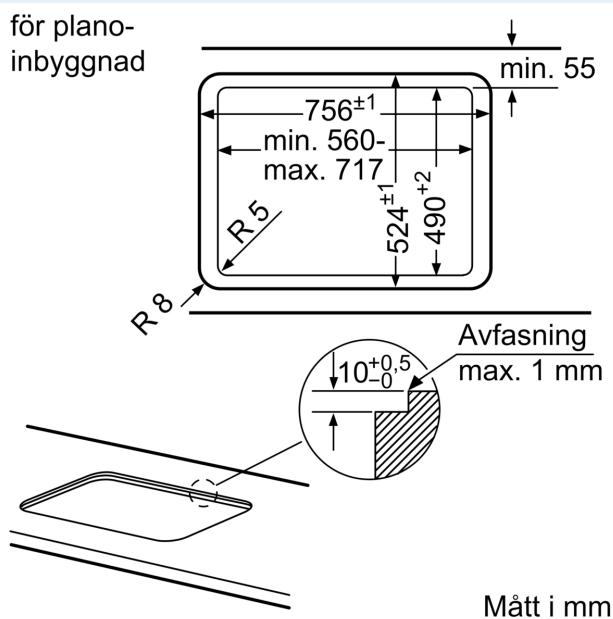

✓ Hög kvalitet i material och utförande - enskilda grytstöd i gjutjärn.

Beskrivning

Tekniska data

Produktkategori:Gas hållpanel
 Inbyggd / fristående:Inbyggda
 Energiförsörjning: Gas
 Antal zoner/plattor som kan användas samtidigt:5
 Typ av reglage:Svärdsvred
 Nischmått (H x B x D): 45 x 560-562 x 480-492 mm
 Bredd:752 mm
 Mått: 58x752x520 mm
 Emballagemått (H x B x D): 168 x 798 x 596 mm
 Nettovikt: 18.0 kg
 Bruttovikt: 19.5 kg
 Restvärmeindikator:Utan
 Placering av reglagen:Front
 Material produkt: Härdat glas
 Hällens färg: Svart
 Ramens färg:Svart
 Anslutningskabelns längd: 100.0 cm
 EAN kod: 4242003742525
 Gasanslutningseffekt: 11500 W
 Säkringsskydd: 3 A
 Spänning: 220-240 V
 Frekvens: 60; 50 Hz

Säkerhet

- Termoelektrisk tändsäkring av gasbrännare: förhindrar oönskat gasflöde när lågan släcks.

Installation (gastyp & mått)

- Kan användas till: naturgas L/LL G25/20 mbar (DE)
- naturgas H/E 20mbar, E+ 20/25mb naturgas H 25 mbar (HU) naturgas L 25 mbar (NL) flytande gas G30,31 28-30/37mb flytande gas G30 37 mbar (PL) flytande gas 50 mbar
- Förinställd på naturgas (20 mbar)
- Munstycke passar till Flaskgasmunstycken medföljer (28-30/37 mbar).
- Mått på produkten (HxBxD mm): 58 x 752 x 520
- Nischstorlek som krävs för installation (HxBxD mm) : 45 x 560 x (480 - 492)
- Minsta tjocklek på bänkskiva: 30 mm
- Strömkabel: 1 m
- Anslutning: 11.5 kW

**iQ500, Gashäll, 75 cm, Härdat
glas, Svart
EP7A6QB20**

Måttskisser

för plano-
inbyggnad

- * Minimiavstånd från hällens ursågning till vägg
- ** Plats för gasanslutning i urtaget
- *** Ev. mer vid underbyggd ugn; se ugnens måttanvisningar