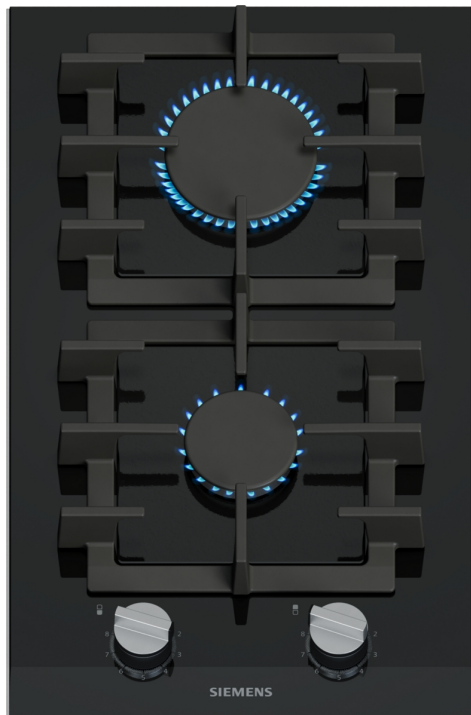

iQ700, 30 cm, Glaskeramik, Svart ER3A6BI40

Extra tillbehör

HZ298105	Simmer plate
HZ298114	Stöd till litet kokkärl
HZ32WA00	Trådlös stektermometer
HZ9SE040	4 pieces Set
HZ9SE060	6 pieces Set

Keramikhäll med domino-gasbrännare och stepFlame-teknik för exakt lågkontroll, avtagbara knappar och grytstöd som är lämpliga för diskmaskin.

- ✓ stepFlame Technology: Exakt lågkontroll med nio olika inställningar.
- ✓ Avtagbara metallknappar i svärdstil: Lättavtagbara för enkel rengöring och exakt matlagningsskontroll.
- ✓ Halvkontinuerligt pannstöd: Lätt att hantera och lätt att rengöra
- ✓ Glaskeramisk yta: Extremt värmetålig och lätt att rengöra
- ✓ Gasläcksäkring: Stoppar omedelbart gasflödet om lågan slocknar, vilket säkerställer säkerheten.

Beskrivning

Tekniska data

Produktkategori: Vario/Domino gas hällpanel
 Inbyggd / fristående: Inbyggda
 Energiförsörjning: Gas
 Antal zoner/plattor som kan användas samtidigt: 2
 Nischmått (H x B x D): 45 x 270-270 x 490-500 mm
 Bredd: 302 mm
 Mått: 49x302x520 mm
 Emballagemått (H x B x D): 170 x 360 x 580 mm
 Nettovikt: 7.5 kg
 Bruttovikt: 8.3 kg
 Restvärmeindikator: ja
 Placering av reglagen: Front
 Material produkt: Glaskeramik
 Hällens färg: Svart, borstad aluminium
 Ramens färg: Svart
 Anslutningskabelns längd: 100.0 cm
 EAN kod: 4242003963098
 Gasanslutningseffekt: 4750 W
 Säkringsskydd: 3 A
 Spänning: 220-240 V
 Frekvens: 50; 60 Hz

iQ700, 30 cm, Glaskeramik, Svart ER3A6BI40

Beskrivning

Design

- glaskeramisk yta, svart
- komfortDesign, borstad aluminium
- Delbart gjutjärn
- Metall

Användarvänlighet

- stepFlame-teknologi: justera lågan exakt i nio definierade och repeterbara nivåer.
- Svärdvred, Fram: lätt åtkomst till vreden och med ett ordentligt grepp för enkel användning.
- Enhandständning av gasbrännare, tändningsfunktion på vreden: bara tryck in och vrid på vredet för att tända lågan.