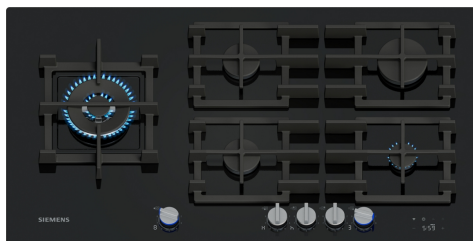

## iQ700, Gashäll, 90 cm, Härdat glas, Svart ER9A6SH40

Gashäll i härdat glas med stepFlame-teknologi för exakt värmekontroll, intelligent kontroll mellan häll och fläkt, löstagbara vred och semi-kontinuerliga pannstöd för enkel rengöring.

- ✓ stepFlame Technology: Exakt lågekontroll med nio olika inställningar.
- ✓ cookConnect: Du kan styra olika funktioner på din fläkt, såsom effektnivå eller belysning, direkt från din häll (med Siemens matchande fläkt)
- ✓ Intelligent fläktautomatik: Fläkten synkroniseras med din häll för maximal bekvämlighet
- ✓ Home Connect: Härlig sinnesfrid med fjärrövervakning
- ✓ Avtagbara metallknoppar i svärdstil: Lättavtagbara för enkel rengöring och exakt matlagningskontroll.

## iQ700, Gashäll, 90 cm, Härdat glas, Svart ER9A6SH40

#### Design

- Härdat glas, svart
- planoDesign: installera gashällerna antingen plant mot köksbänken eller lätt upphöjd
- Delbart gjutjärn
- Belyst Metall