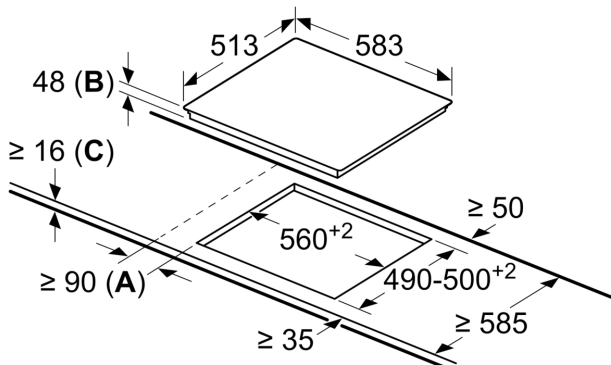

iQ300, Glaskeramikhäll, 60 cm,
Svart, med ram
ET645FNN1E

Mått i mm

- **A:** Minimiavstånd från hållurtag till vägg.
- **B:** Urtagsdjup
- **C:** Inbyggnadsugn under: min. 20, ev. mer; se ugnens utrymmeskrav.