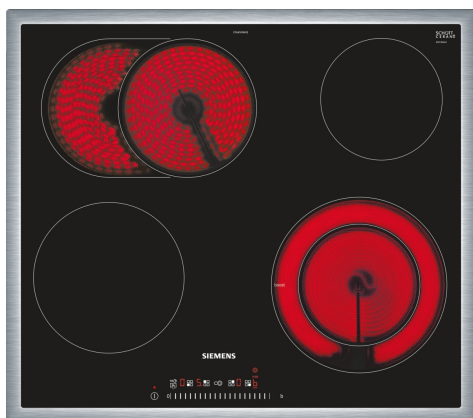

iQ300, Glaskeramikhäll, 60 cm, Svart, med ram ET645FNN1E

HZ32WA00 Trådlös stektermometer
 HZ390090 Wokpanna med lock
 HZ392617 Beröringsskydd för häll
 HZ9SE030 :

Stilren glaskeramikhäll som ökar glädjen i matlagningen och är enkel att rengöra

- ✓ Gott om utrymme för stora pannor och grytor tack vare en 21 cm oval variabel kokzon.
- ✓ Gott om utrymme för stora grytkärl tack vare en oval variabel kokzon.
- ✓ touchSlider gör det enkelt att ställa in eller ändra temperatur direkt på skalan med en enda fingertryckning.
- ✓ powerBoost – upp till 20 % mer effekt på din elektriska spishäll för att snabbare värma kastruller och stekpannor.
- ✓ Barnspärr - förhindrar att hällen inte de inte oavsiktligt slås på.

Produktkategori: Kokzon,
 Glaskeramik
 Inbyggd / fristående:Inbyggda
 Energiförsörjning: Elektrisk
 Antal zoner/plattor som kan användas samtidigt:4
 Nischmått (H x B x D): 48 x 560-560 x 490-500 mm
 Bredd:583 mm
 Mått:48x583x513 mm
 Emballagemått (H x B x D): 100 x 750 x 590 mm
 Nettovikt: 7.9 kg
 Bruttovikt: 8.7 kg
 Restvärmeindikator: ja
 Placering av reglagen:Front
 Material produkt: Glaskeramik
 Hällens färg: Svart, rostfritt stål
 Ramens färg: rostfritt stål
 EAN kod: 4242003766453
 Spänning: 220-240 V
 Frekvens: 50; 60 Hz

iQ300, Glaskeramikhäll, 60 cm, Svart, med ram ET645FNN1E

- 60 cm: plats för 4 kastruller och stekpannor.

Flexibla kokzoner

- Variabel oval kokzone: Ring zone roaster: använd stekpanna på den expanderbara kokzonen.
- Ring zone double, Variabel oval kokzone: Ring zone roaster: använd vanliga eller större kokkärl på den expanderbara kokzonen.
- Kokzon främre vänstra: 180 mm, 2 kW
- Kokzon bakre vänstra: 265 mm, 170 mm, 2.6 kW
- Kokzon bakre högra: 145 mm , 1.2 kW
- Kokzon främre högra: 210 mm, 145 mm, 1.2 kW (max. effekt 3 kW)