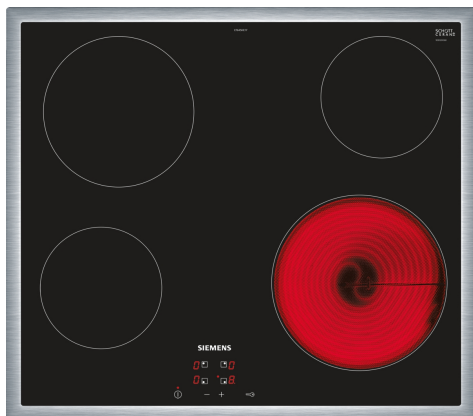

iQ100, Glaskeramikhäll, 60 cm, med ram ET645HE17

Extra tillbehör

| | |
|------------|-------------------------|
| HZ32WA00 | Trådlös stektermometer |
| HZ392617 | Beröringsskydd för häll |
| HZ9FE280 | Panna, ø 19 cm |
| HZ9SE030 : | |

Stilren glaskeramikhäll som ökar glädjen i matlagningen och är enkel att rengöra

- ✓ touchControl: Styr din häll bekvämt genom ett lätt tryck på displayen.
- ✓ Barnspärr - förhindrar att hällen inte de inte oavsiktligt slås på.

iQ100, Glaskeramikhäll, 60 cm, med ram ET645HE17

Beskrivning

- 60 cm: plats för 4 kastruller och stekpannor.

Flexibla kokzoner

- Kokzon främre vänstra: 145 mm, 1.2 kW
- Kokzon bakre vänstra: 180 mm, 2 kW
- Kokzon bakre högra: 145 mm, 1.2 kW
- Kokzon främre högra: 210 mm, 2.2 kW