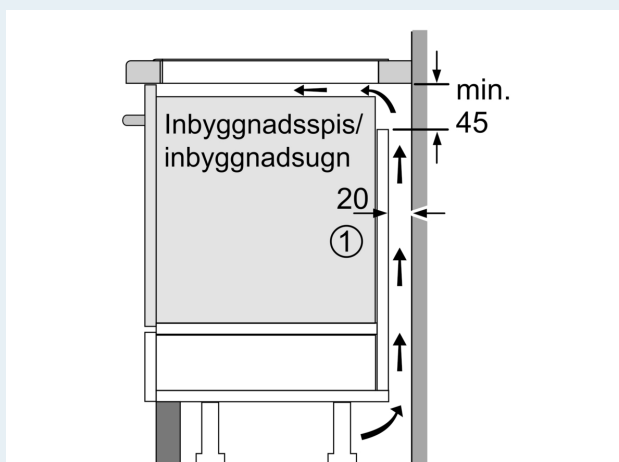

#### Säkerhet

- 2-steps restvärmeindikering för varje kokzon: visar vilka kokzoner som fortfarande är varma.
- Barnsäkring: förhindrar oavsiktlig aktivering av spisplattorna.
- Huvudströmbrytare: stäng av alla kokzoner med en knapptryckning.
- Automatisk säkerhetsavstängning: som extra säkerhetsåtgärd så stängs värmen av efter en viss tid utan interaktion.

#### Installation

- Dimensioner (HxBxD mm): 51 x 592 x 522
- Nischstorlek som krävs för installation (HxBxD mm) : 51 x 560 x (490 - 500)
- Minsta tjocklek på bänkskiva: 16 mm
- Anslutningseffekt: 4600 W
- powerManagement funktion: begränsa den maximala effekten om det är nödvändigt (beror på säkringskydd vid elektrisk installation).
- Strömkabel: 1.1 m, connected directly
- anpassad för att anslutas till 1-fas installation

**iQ100, Induktionshäll, 60 cm,  
Svart, utan ram  
EU611BEB5E**

Måttskisser

① Det måste finnas en ventilationsspringa

Mått i mm

Mått i mm

Mått i mm