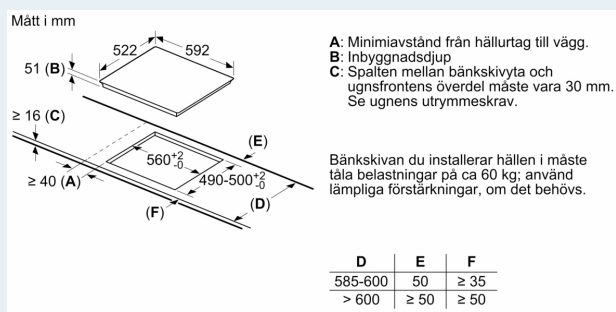

#### Installation

- Dimensioner (HxBxD mm): 51 x 592 x 522
- Nischstorlek som krävs för installation (HxBxD mm) : 51 x 560 x (490 - 500)
- Minsta tjocklek på bänkskiva: 16 mm
- Anslutningseffekt: 4600 W
- powerManagement funktion: begränsa den maximala effekten om det är nödvändigt (beror på säkringskydd vid elektrisk installation).
- Strömkabel: 1.1 m, connected directly
- anpassad för att anslutas till 1-fas installation

**iQ100, Induktionshäll, 60 cm,  
Svart, utan ram  
EU611BEB5E**

Måttskisser

① Det måste finnas en ventilationsspringa

Mått i mm

Mått i mm

Mått i mm