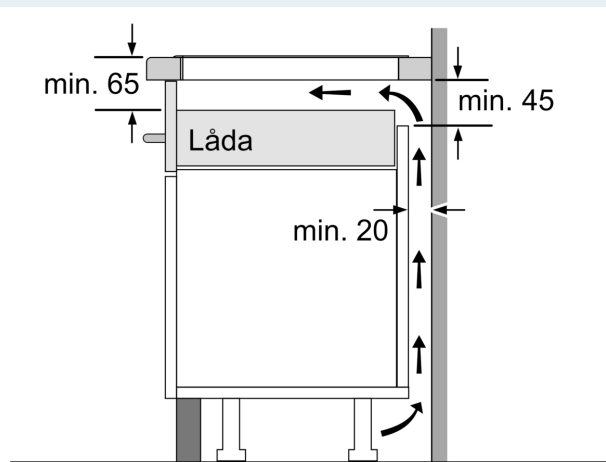

#### Installation

- Dimensioner (HxBxD mm): 51 x 592 x 522
- Nischstorlek som krävs för installation (HxBxD mm) : 51 x 560 x (490 - 500)
- Minsta tjocklek på bänkskiva: 16 mm
- Anslutningseffekt: 4600 W
- powerManagement funktion: begränsa den maximala effekten om det är nödvändigt (beror på säkringskydd vid elektrisk installation).
- Strömkabel: 1.1 m, connected directly
- anpassad för att anslutas till 1-fas installation

**iQ100, Induktionshäll, 60 cm,  
Svart, utan ram  
EU611BEB5E**

Måttskisser

① Det måste finnas en ventilationsspringa

Mått i mm

Mått i mm

Mått i mm