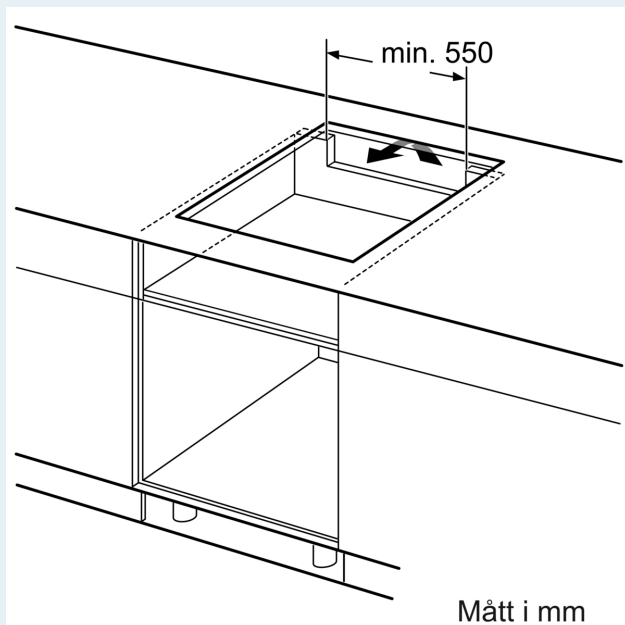

#### Installation

- Dimensioner (HxBxD mm): 51 x 592 x 522
- Nischstorlek som krävs för installation (HxBxD mm) : 51 x 560 x (490 - 500)
- Minsta tjocklek på bänkskiva: 16 mm
- Anslutningseffekt: 4600 W
- powerManagement funktion: begränsa den maximala effekten om det är nödvändigt (beror på säkringskydd vid elektrisk installation).
- Strömkabel: 1.1 m, connected directly
- anpassad för att anslutas till 1-fas installation

**iQ100, Induktionshäll, 60 cm,  
Svart, utan ram  
EU611BEB5E**

Måttskisser

① Det måste finnas en ventilationsspringa

Mått i mm

Mått i mm

Mått i mm