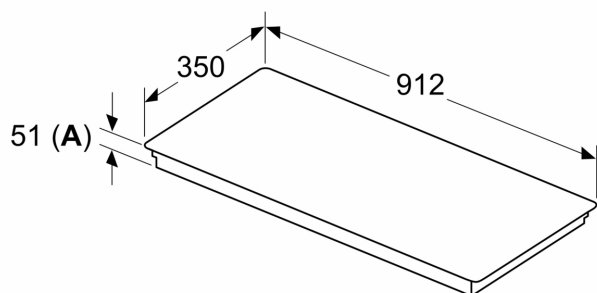

iQ700, Induktionshäll, 90 cm, med ram EX275HXC1E

Måttskisser

Mått i mm