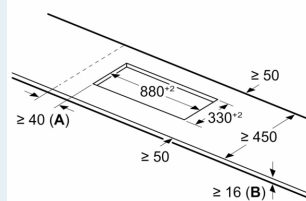

#### Installation

- Dimensioner (HxBxD mm): 51 x 912 x 350
- Nischstorlek som krävs för installation (HxBxD mm) : 51 x 880 x (330 - 330)
- Minsta tjocklek på bänkskiva: 16 mm
- Anslutningseffekt: 7400 W
- powerManagement funktion: begränsa den maximala effekten om det är nödvändigt (beror på säkringskydd vid elektrisk installation).

## iQ700, Induktionshäll, 90 cm, med ram EX275HXC1E

### Måttskisser

Mått i mm

A: Nischdjup

Mått i mm

A: Minimiavstånd från hållratt till vägg

B: Det måste finnas 30 mm fritt utrymme mellan bänkskivytan och ugsfrontens överkant

Se ugnens utrymmeskrav

Bänkskivan som hällen ska installeras i måste klara belastningar på ca 60 kg; använd lämplig underkonstruktion, om det behövs