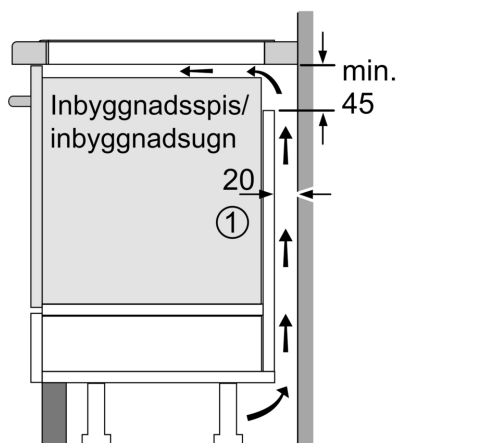

#### Installation

- Dimensioner (HxBxD mm): 51 x 912 x 350
- Nischstorlek som krävs för installation (HxBxD mm) : 51 x 880 x (330 - 330)
- Minsta tjocklek på bänkskiva: 16 mm
- Anslutningseffekt: 7400 W
- powerManagement funktion: begränsa den maximala effekten om det är nödvändigt (beror på säkringskydd vid elektrisk installation).

## iQ700, Induktionshäll, 90 cm, med ram EX275HXC1E

### Måttskisser

Mått i mm

A: Nischdjup

Mått i mm

A: Minimiavstånd från hållratt till vägg

B: Det måste finnas 30 mm fritt utrymme mellan bänkskivytan och ugsfrontens överkant

Se ugnens utrymmeskrav

Bänkskivan som hällen ska installeras i måste klara belastningar på ca 60 kg; använd lämplig underkonstruktion, om det behövs