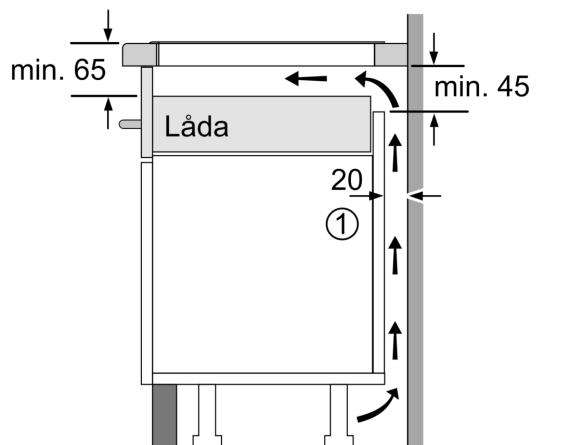

① Det måste finnas en ventilationspringa.

Mått i mm