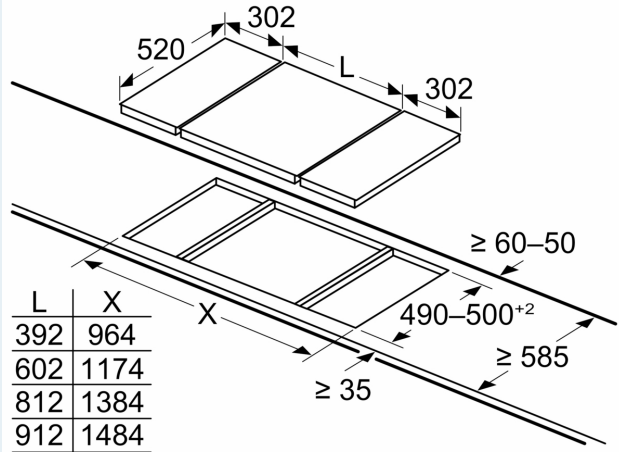

Installation

- Dimensioner (HxBxD mm): 51 x 302 x 520
- Nischstorlek som krävs för installation (HxBxD mm) : 51 x 270 x (490

- 500)

- Minsta tjocklek på bänkskiva: 16 mm
- Anslutningseffekt: 3700 W
- powerManagement funktion: begränsa den maximala effekten om det är nödvändigt (beror på säkringskydd vid elektrisk installation).
- Strömkabel: 1.1 m, connected directly

Måttskisser

①
Det måste finnas en ventilationspringa

Mått i mm

measurements in mm

When installing a Domino unit right next to a hob, an assembly kit (HZ394301) is required.

Mått i mm

Installation av två Domino-enheter bredvid häll kräver två monteringsatser (HZ394301)