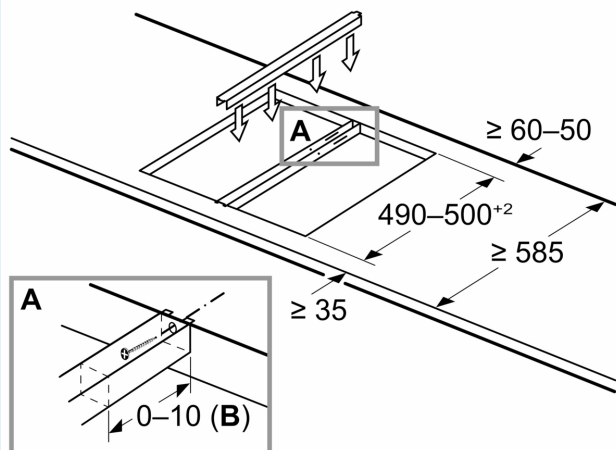

Mått i mm Monteringssats (HZ394301) för Domino

B: Beroende på urtagsdjup

Mått i mm
Domino-kombinationer med matchande enhets- och ursågningsmått

Breddtyp: 30 40 60 70 80 90
Produktbredd: 302 392 602 710 812 912

	A	B	C	D	L	X
2x30	302	302	-	-	604	572
1x30, 1x40	302	392	-	-	694	662
1x30, 1x60	302	602	-	-	904	872
1x30, 1x70*	302	710	-	-	1012	980
1x30, 1x80	302	812	-	-	1114	1082
1x30, 1x90	302	912	-	-	1214	1182
2x40	392	392	-	-	784	752
1x40, 1x60	392	602	-	-	994	962
1x40, 1x70*	392	710	-	-	1102	1070
1x40, 1x80	392	812	-	-	1204	1172
1x40, 1x90	392	912	-	-	1304	1272
3x30	302	302	302	-	906	874
2x30, 1x40	302	302	392	-	996	964
2x30, 1x60	302	302	602	-	1206	1174
2x30, 1x70*	302	302	710	-	1314	1282
2x30, 1x80	302	302	812	-	1416	1384
2x30, 1x90	302	302	912	-	1516	1484
1x30, 2x40	302	392	392	-	1086	1054
1x30, 1x40, 1x60	302	392	602	-	1296	1264
1x30, 1x40, 1x70*	302	392	710	-	1404	1372
1x30, 1x40, 1x80	302	392	812	-	1506	1474
1x30, 1x40, 1x90	302	392	912	-	1606	1574
3x40	392	392	392	-	1176	1144
2x40, 1x60	392	392	602	-	1386	1354
4x30	302	302	302	302	1208	1176
3x30, 1x40	302	302	302	392	1298	1266
2x30, 2x40	302	302	392	392	1388	1356
1x30, 3x40	302	392	392	392	1478	1446
1x30, 1x75	302	750	-	-	1052	1016
1x40, 1x75	392	750	-	-	1142	1106
2x30, 1x75	302	302	750	-	1354	1318
1x30, 1x40, 1x75	302	392	750	-	1444	1408

* Fungerar inte med 70 cm induktionshäll