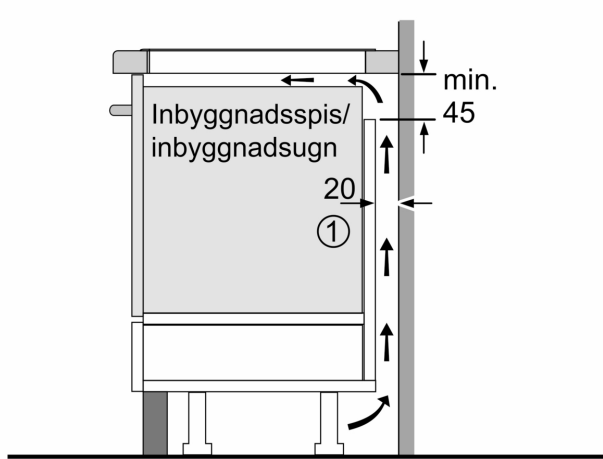

Måttskisser

①
Det måste finnas en ventilationspringa

Mått i mm

measurements in mm