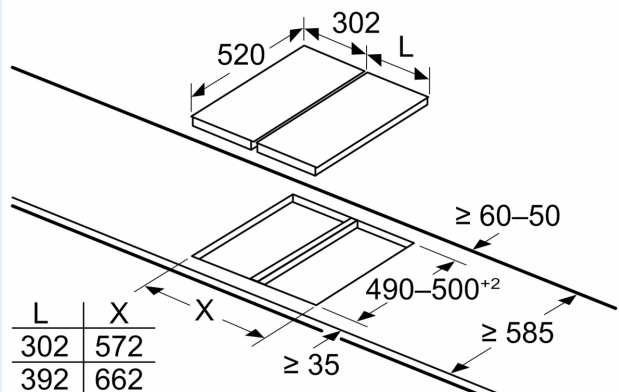

Installeras två eller fler element bredvid varandra, så krävs en eller flera monteringsatser (2 element, 1 monteringsats; 3 element, 2 monteringsatser etc.)