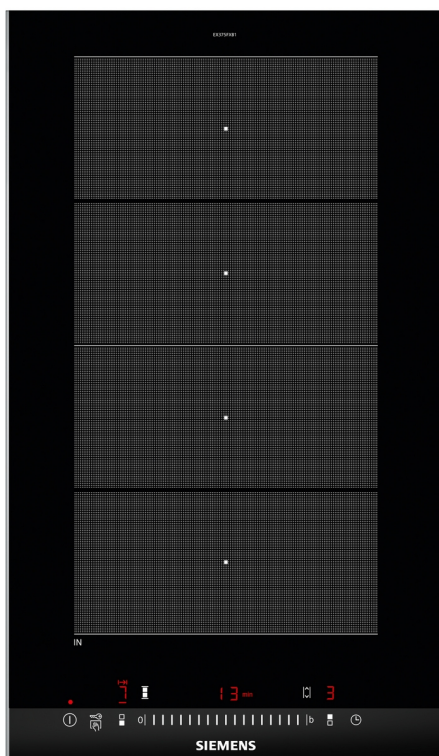

iQ700, Flexinduktionshäll, 30 cm, med ram EX375FXB1E

Induktionshäll med flexInduktion-funktion som ger en flexibel inställning av kokzoner för större frihet i matlagningen.

- ✓ Den 30 cm breda hällen är perfekt att kombinera med Domino- eller comfortDesign-hällar.
- ✓ flexInduktion – en smart matlagingszon som anpassar sig till dina kastruller och stekpannor.
- ✓ touchSlider gör det enkelt att ställa in eller ändra temperatur direkt på skalan med en enda fingertryckning.
- ✓ Intuitiv värmekontrol med powerMove Plus - värmezoner med olika temperaturer som aktiveras genom att flytta kokkärl.
- ✓ powerBoost: gör induktionszonen upp till 50 % mer effektiv.

Beskrivning

Tekniska data

Produktkategori: Vario/Domino häll m styren.glas
 Inbyggd / fristående: Inbyggda
 Energiförsörjning: Elektrisk
 Antal zoner/plattor som kan användas samtidigt: 2
 Nischmått (H x B x D): 51 x 270 x 490-500 mm
 Bredd: 302 mm
 Mått: 51x302x520 mm
 Emballagemått (H x B x D): 126 x 383 x 597 mm
 Nettovikt: 8.1 kg
 Bruttovikt: 8.7 kg
 Restvärmeindikator: ja
 Placering av reglagen: Front
 Material produkt: Glaskeramik
 Hällens färg: Svart, borstad aluminium
 Anslutningskabelns längd: 110.0 cm
 EAN kod: 4242003697405
 Spänning: 220-240 V
 Frekvens: 60; 50 Hz