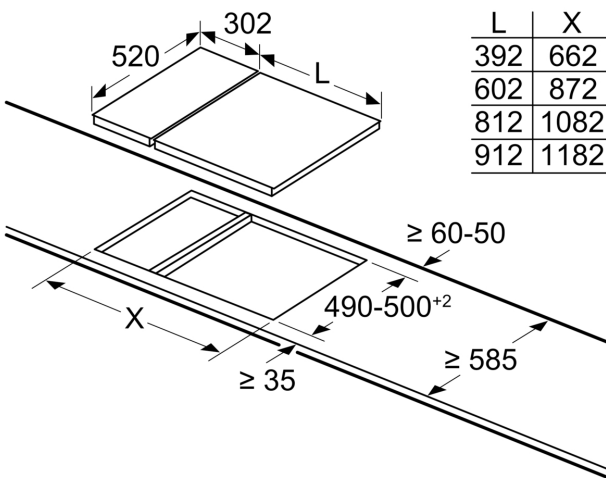

Måttskisser

①
Det måste finnas en ventilationspringa

Mått i mm

measurements in mm

When installing a Domino unit right next to a hob, an assembly kit (HZ394301) is required.

Mått i mm

Installation av två Domino-enheter bredvid häll kräver två monteringsatser (HZ394301)

Mått i mm

Installeras två eller fler element bredvid varandra, så krävs en eller flera monteringsatser (2 element, 1 monteringsats; 3 element, 2 monteringsatser etc.)