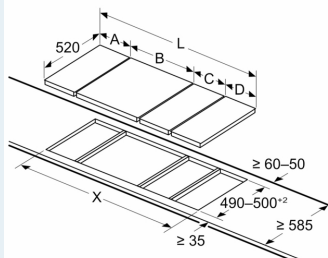

Mått i mm
Tabellbild för Domino-kombinationer med matchande enheter och urtagsmått

Installeras två eller fler element bredvid varandra, så krävs en eller flera monteringsatser (2 element, 1 monteringsatts; 3 element, 2 monteringsatser etc.)

Urtagsmått (X) beror på kombinationen (se kombinationstabellen)