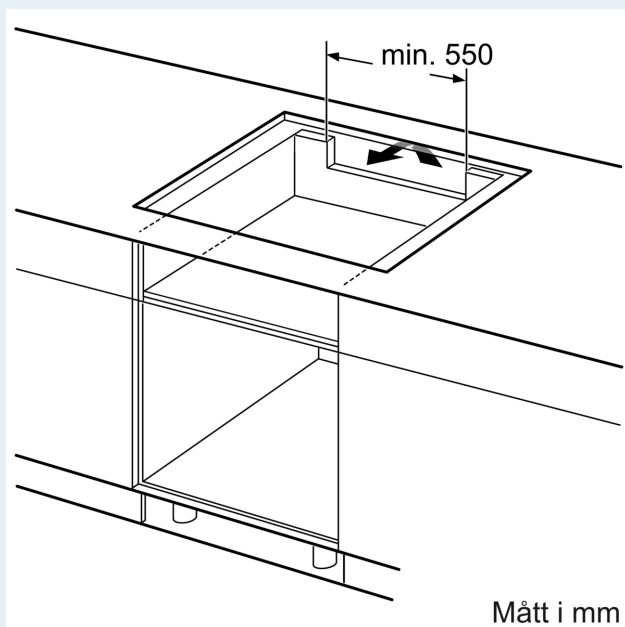

Installation

- Dimensioner (HxBxD mm): 51 x 812 x 520
- Nischstorlek som krävs för installation (HxBxD mm) : 51 x 750 x (490 - 500)
- Minsta tjocklek på bänkskiva: 16 mm
- Anslutningseffekt: 7400 W
- powerManagement funktion: begränsa den maximala effekten om det är nödvändigt (beror på säkringskydd vid elektrisk installation).
- Strömkabel: 1.1 m, Kabel ingår

iQ700, Induktionshäll, 80 cm, Svart, med ram EX875LVC1E

① Det måste finnas en ventilationsspringa

Mått i mm

Mått i mm

① Det måste finnas en ventilationsspringa.

Mått i mm

①
Det måste finnas en ventilationspringa