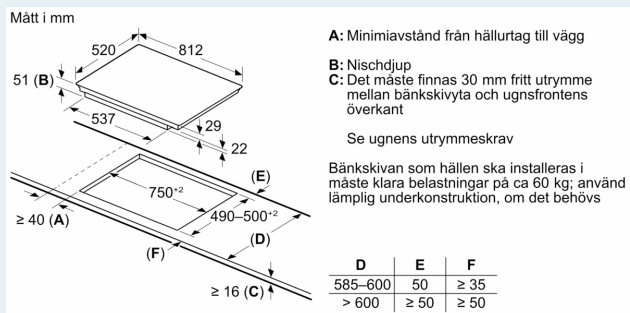

iQ700, Induktionshäll, 80 cm, Svart, med ram EX875LVC1E

① Det måste finnas en ventilationsspringa

Mått i mm