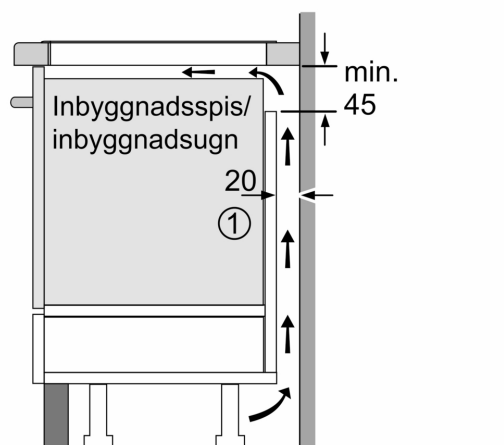

Installation

- Dimensioner (HxBxD mm): 51 x 812 x 520
- Nischstorlek som krävs för installation (HxBxD mm) : 51 x 750 x (490 - 500)
- Minsta tjocklek på bänkskiva: 16 mm
- Anslutningseffekt: 7400 W
- powerManagement funktion: begränsa den maximala effekten om det är nödvändigt (beror på säkringskydd vid elektrisk installation).
- Strömkabel: 1.1 m, Kabel ingår

iQ700, Induktionshäll, 80 cm, Svart, med ram EX875LVC1E

① Det måste finnas en ventilationsspringa

Mått i mm

Mått i mm

① Det måste finnas en ventilationsspringa.

Mått i mm

①
Det måste finnas en ventilationspringa

Mått i mm