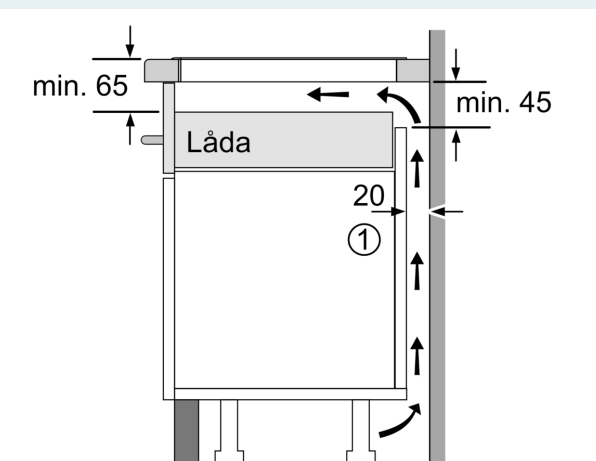

Installation

- Dimensioner (HxBxD mm): 51 x 812 x 520
- Nischstorlek som krävs för installation (HxBxD mm) : 51 x 750 x (490 - 500)
- Minsta tjocklek på bänkskiva: 16 mm
- Anslutningseffekt: 7400 W
- powerManagement funktion: begränsa den maximala effekten om det är nödvändigt (beror på säkringskydd vid elektrisk installation).
- Strömkabel: 1.1 m, Kabel ingår

iQ700, Induktionshäll, 80 cm, Svart, med ram EX875LVC1E

① Det måste finnas en ventilationsspringa

Mått i mm

Mått i mm

① Det måste finnas en ventilationsspringa.

Mått i mm

①
Det måste finnas en ventilationspringa

Mått i mm