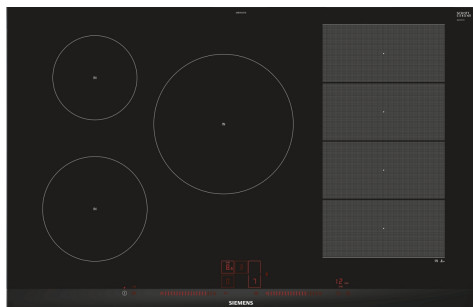

iQ700, Induktionshäll, 80 cm, Svart, med ram EX875LVC1E

HZ32WA00 Trådlös stektermometer, HZ390011 Stekgryta till flexinduktion, HZ390012 Ångsats till stekgryta(flex), HZ390090 Wokpanna med lock, HZ390210 Stekpanna för stekSensor, ø 15 cm, HZ390220 Stekpanna för stekSensor, ø 19 cm, HZ390230 Stekpanna för stekSensor, ø 21 cm, HZ390512 Stort stekbord, HZ390522 Grillbord för flexInduktion, HZ394301 Sammanbindningslist för dominohällar, HZ9CF240 Stekpanna, belagd 24cm Ø, HZ9CF280 Stekpanna, belagd 28cm Ø, HZ9ES100 ;, HZ9FE280 Panna, ø 19 cm, HZ9FF010 Flex Pan, large, HZ9FF030 Kockärl, set, Rostfritt stål, HZ9FF040 Flex Pan set, 4 pcs., HZ9SE030 ;, HZ9SE040 4 pieces Set, HZ9SE060 6 pieces Set, HZ9TY010 Teppan Yaki

Induktionshäll med flexInduction-funktion som ger en flexibel inställning av kokzoner för större frihet i matlagningen.

- ✓ flexInduction – en smart matlagningszon som anpassar sig till dina kastruller och stekpannor.
- ✓ Dual lightSlider – bara tryck och dra för att justera värmen på spishällen.
- ✓ fryingSensor Plus – aldrig mer vidbränd mat.
- ✓ Intuitiv värmecontrol med powerMove Plus - värmezoner med olika temperaturer som aktiveras genom att flytta kockärl.
- ✓ powerBoost: gör induktionszonen upp till 50 % mer effektiv.

Produktkategori: ..... Kokzon, Glaskeramik
Inbyggd / fristående: .....Inbyggda
Energiförsörjning: ..... Elektrisk
Antal zoner/plattor som kan användas samtidigt: 5
Nischmått (H x B x D): ..... 51 x 750-780 x 490-500 mm
Bredd: .....812 mm
Mått: ..... 51x812x520 mm
Emballagemått (H x B x D): ..... 126 x 953 x 603 mm
Nettovikt: ..... 14.5 kg
Bruttovikt: ..... 18.1 kg
Restvärmeindikator: ..... ja
Placering av reglagen: .....Front
Material produkt: ..... Glaskeramik
Hällens färg: ..... Svart, borstad aluminium
Anslutningskabelns längd: ..... 110.0 cm
EAN kod: 4242003717004
Spänning: ..... 220-240 V
Frekvens: ..... 50; 60 Hz