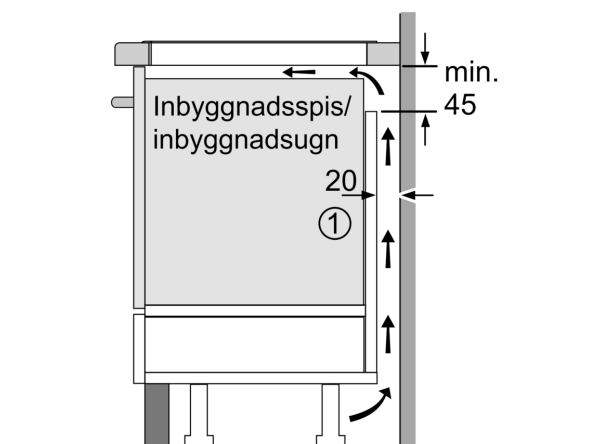

Design

- comfortDesign

Säkerhet

- 2-stegs restvärmeindikering för varje kokzon: visar vilka kokzoner som fortfarande är varma.

- Barnsäkring: förhindrar oavsiktlig aktivering av spisplattorna.
- Demo mode, controlPanel Pause -funktion underlättar rengöring genom att låsa kontrollpanelen i 35 sekunder, Barnsäkring, powerManagement funktion, Kokkärlsavkänning, Automatisk säkerhetsavstängning: torka av vätska som kokat över utan att oavsiktligt ändra inställningarna (blockering av alla beröringsknappar i 30 sekunder).
- Huvudströmbrytare: stäng av alla kokzoner med en knapptryckning.
- Automatisk säkerhetsavstängning: som extra säkerhetsåtgärd så stängs värmen av efter en viss tid utan interaktion.
- Display som visar energiförbrukning: visar elförbrukningen för när du senast lagade mat.

Installation

- Dimensioner (HxBxD mm): 51 x 812 x 520
- Nischstorlek som krävs för installation (HxBxD mm) : 51 x 750 x (490 - 500)
- Minsta tjocklek på bänkskiva: 16 mm
- Anslutningseffekt: 7400 W
- powerManagement funktion: begränsa den maximala effekten om det är nödvändigt (beror på säkringskydd vid elektrisk installation).
- Strömkabel: 1.1 m, Kabel ingår

iQ700, Induktionshäll, 80 cm, Svart, med ram EX875LVC1E

① Det måste finnas en ventilationsspringa

Mått i mm

Mått i mm

① Det måste finnas en ventilationsspringa.

Mått i mm

①
Det måste finnas en ventilationspringa