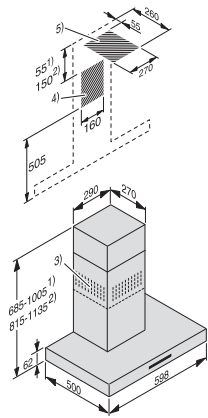

PUR 68 W

Väggmonterad fläkt

med EasySwitch-touchknappar för bekväm användning och LED-belysning

PUR68W, PUR62W Living, DA416-6, DA416-7 (Installation drawing)