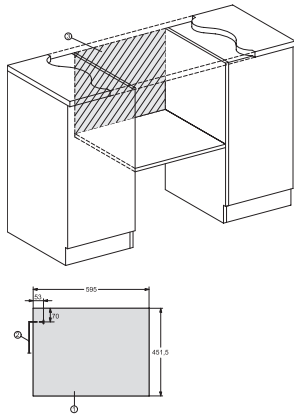

M 7140 TC

Mikrovågsugn för inbyggnad

i attraktiv design med rostfritt stål med ovanliggande manöverpanel.

EAN: 4002516113577 / Materialnummer: 11100580 /

Gamla materialnummer: 24714040NER

Elektroniskt styrd mikrovågseffekt	•
Mikrovågseffektnivåer i W	
Maximal mikrovågseffekt i W	900
Minsta nischbredd i mm	562
Max nischbredd i mm	568
Ventilation oberoende av nisch	•
Minsta nischhöjd i mm	450
Max nischhöjd i mm	452
Nischdjup i mm	550
Produktmått (B x H x D) i mm	595 x 456 x 560
Produktbredd i mm	595
Produkt höjd i mm	456
Produkt djup i mm	560
Vikt, kg	28,3
Total anslutningseffekt, KW	1,6
Längd anslutningskabel, m	2,10
Spänning i V	220-240
Frekvens i Hz	50
Säkring i A	10
Fasantal	1
Neutral ledare	Ja
Anslutningskabel med stickpropp	•
Byta lampa	Miele service
Medföljande tillbehör	
Roterande tallrik	1
Valbara displayspråk	
Valbara displayspråk med MultiLingua	[?][?][?][?][?][?][?][?], [?][?], [?][?][?], deutsch, dansk, english, suomi, français, ελληνικά, italiano, [?][?][?], [?][?][?], hrvatski, bahasa malaysia, nederlands, norsk, polski, portuguais, română, русский, svenska, srpski, slovenčina, slovensčina, español, čeština, türkçe, українська, magyar

M 7140 TC

Mikrovågsugn för inbyggnad

i attraktiv design med rostfritt stål med ovanliggande manöverpanel.

M7140TC, M724x, installation drawings

M7140TC, M724xTC, installation drawing

M7140TC, M724xTC, installation drawing