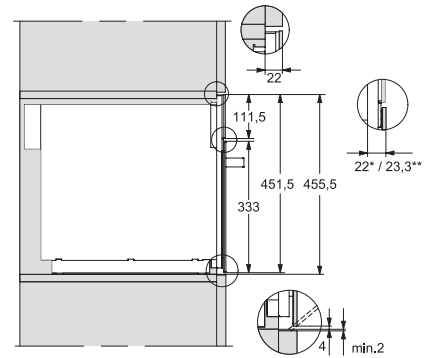

M 7140 TC

Mikrovågsugn för inbyggnad

i attraktiv design med rostfritt stål med ovanliggande manöverpanel.

EAN: 4002516113577 / Materialnummer: 11100580 /

Gamla materialnummer: 24714040NER

Elektroniskt styrd mikrovågseffekt	•
Mikrovågseffektnivåer i W	
Maximal mikrovågseffekt i W	900
Minsta nischbredd i mm	562
Max nischbredd i mm	568
Ventilation oberoende av nisch	•
Minsta nischhöjd i mm	450
Max nischhöjd i mm	452
Nischdjup i mm	550
Produktmått (B x H x D) i mm	595 x 456 x 560
Produktbredd i mm	595
Produkt höjd i mm	456
Produkt djup i mm	560
Vikt, kg	28,3
Total anslutningseffekt, KW	1,6
Längd anslutningskabel, m	2,10
Spänning i V	220-240
Frekvens i Hz	50
Säkring i A	10
Fasantal	1
Neutral ledare	Ja
Anslutningskabel med stickpropp	•
Byta lampa	Miele service
Medföljande tillbehör	
Roterande tallrik	1
Valbara displayspråk	
Valbara displayspråk med MultiLingua	[?][?][?][?][?][?][?][?], [?][?], [?][?][?], deutsch, dansk, english, suomi, français, ελληνικά, italiano, [?][?][?], [?][?][?], hrvatski, bahasa malaysia, nederlands, norsk, polski, portuguais, română, русский, svenska, srpski, slovenčina, slovensčina, español, čeština, türkçe, українська, magyar

M 7140 TC

Mikrovågsugn för inbyggnad

i attraktiv design med rostfritt stål med ovanliggande manöverpanel.

M7140TC, M724x, installation drawings

M7140TC, M724xTC, installation drawing

M7140TC, M724xTC, installation drawing