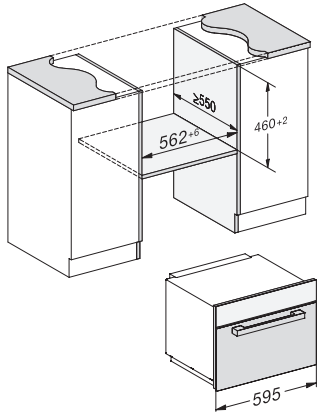

M 7140 TC

Mikrovågsugn för inbyggnad

i attraktiv design med rostfritt stål med ovanliggande manöverpanel.

M7140TC, M724x, installation drawings