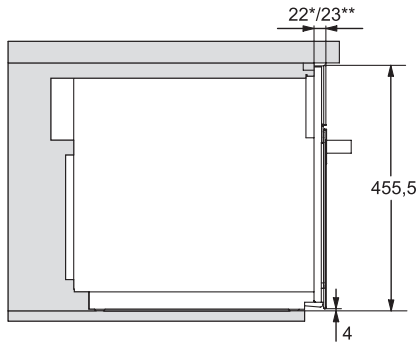

M 7140 TC

Mikrovågsugn för inbyggnad

i attraktiv design med rostfritt stål med ovanliggande manöverpanel.

EAN: 4002516113577 / Materialnummer: 11100580 /

Gamla materialnummer: 24714040NER

Elektroniskt styrd mikrovågseffekt	•
Mikrovågseffektnivåer i W	
Maximal mikrovågseffekt i W	900
Minsta nischbredd i mm	562
Max nischbredd i mm	568
Ventilation oberoende av nisch	•
Minsta nischhöjd i mm	450
Max nischhöjd i mm	452
Nischdjup i mm	550
Produktmått (B x H x D) i mm	595 x 456 x 560
Produktbredd i mm	595
Produkt höjd i mm	456
Produkt djup i mm	560
Vikt, kg	28,3
Total anslutningseffekt, KW	1,6
Längd anslutningskabel, m	2,10
Spänning i V	220-240
Frekvens i Hz	50
Säkring i A	10
Fasantal	1
Neutral ledare	Ja
Anslutningskabel med stickpropp	•
Byta lampa	Miele service
Medföljande tillbehör	
Roterande tallrik	1
Valbara displayspråk	
Valbara displayspråk med MultiLingua	[?][?][?][?][?][?][?][?], [?][?], [?][?][?], deutsch, dansk, english, suomi, français, ελληνικά, italiano, [?][?][?], [?][?][?], hrvatski, bahasa malaysia, nederlands, norsk, polski, portuguais, română, русский, svenska, srpski, slovenčina, slovensčina, español, čeština, türkçe, українська, magyar

M 7140 TC

Mikrovågsugn för inbyggnad

i attraktiv design med rostfritt stål med ovanliggande manöverpanel.

M7140TC, M724x, installation drawings

M7140TC, M724xTC, installation drawing

M7140TC, M724xTC, installation drawing