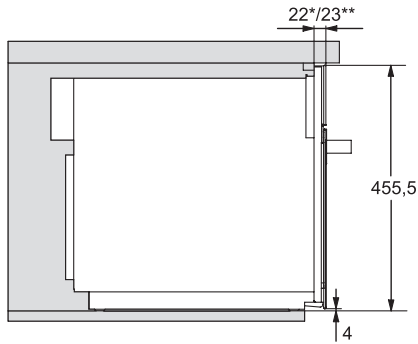

M 7240 TC

Mikrovågsugn för inbyggnad

i perfekt kombinerbar design med ovanliggande manöverpanel.

EAN: 4002516113584 / Materialnummer: 11100590 /

Gamla materialnummer: 24724040NER

Elektroniskt styrd mikrovågseffekt	•
Mikrovågseffektnivåer i W	
Maximal mikrovågseffekt i W	900
Minsta nischbredd i mm	562
Max nischbredd i mm	568
Ventilation oberoende av nisch	•
Minsta nischhöjd i mm	450
Max nischhöjd i mm	452
Nischdjup i mm	550
Produktmått (B x H x D) i mm	595 x 456 x 560
Produktbredd i mm	595
Produkt höjd i mm	456
Produkt djup i mm	560
Vikt, kg	28,3
Total anslutningseffekt, KW	1,6
Längd anslutningskabel, m	2,10
Spänning i V	220-240
Frekvens i Hz	50
Säkring i A	10
Fasantal	1
Neutral ledare	Ja
Anslutningskabel med stickpropp	•
Byta lampa	Miele service
Medföljande tillbehör	
Roterande tallrik	1
Valbara displayspråk	
Valbara displayspråk med MultiLingua	[?][?][?][?][?][?][?][?], [?][?], [?][?][?], deutsch, dansk, english, suomi, français, ελληνικά, italiano, [?][?][?], [?][?][?], hrvatski, bahasa malaysia, nederlands, norsk, polski, portuguais, română, русский, svenska, srpski, slovenčina, slovenščina, español, čeština, türkçe, українська, magyar

M 7240 TC

Mikrovågsugn för inbyggnad
i perfekt kombinerbar design med ovanliggande manöverpanel.

M7140TC, M724x, installation drawings

M7140TC, M724xTC, installation drawing

M7140TC, M724xTC, installation drawing