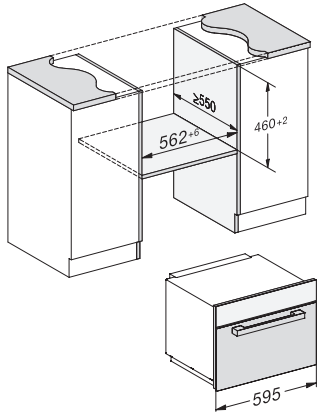

M 7240 TC

Mikrovågsugn för inbyggnad
i perfekt kombinerbar design med ovanliggande manöverpanel.

M7140TC, M724x, installation drawings