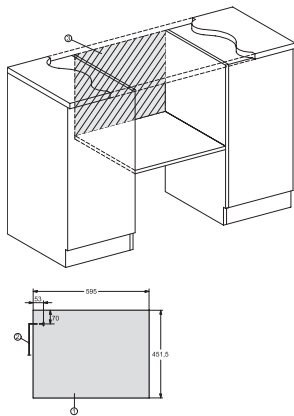

M 7240 TC

Mikrovågsugn för inbyggnad

i perfekt kombinerbar design med ovanliggande manöverpanel.

EAN: 4002516113584 / Materialnummer: 11100590 /

Gamla materialnummer: 24724040NER

Elektroniskt styrd mikrovågseffekt	•
Mikrovågseffektnivåer i W	
Maximal mikrovågseffekt i W	900
Minsta nischbredd i mm	562
Max nischbredd i mm	568
Ventilation oberoende av nisch	•
Minsta nischhöjd i mm	450
Max nischhöjd i mm	452
Nischdjup i mm	550
Produktmått (B x H x D) i mm	595 x 456 x 560
Produktbredd i mm	595
Produkt höjd i mm	456
Produkt djup i mm	560
Vikt, kg	28,3
Total anslutningseffekt, KW	1,6
Längd anslutningskabel, m	2,10
Spänning i V	220-240
Frekvens i Hz	50
Säkring i A	10
Fasantal	1
Neutral ledare	Ja
Anslutningskabel med stickpropp	•
Byta lampa	Miele service
Medföljande tillbehör	
Roterande tallrik	1
Valbara displayspråk	
Valbara displayspråk med MultiLingua	[?][?][?][?][?][?][?][?], [?][?], [?][?][?], deutsch, dansk, english, suomi, français, ελληνικά, italiano, [?][?][?], [?][?][?], hrvatski, bahasa malaysia, nederlands, norsk, polski, portuguais, română, русский, svenska, srpski, slovenčina, slovenščina, español, čeština, türkçe, українська, magyar

M 7240 TC

Mikrovågsugn för inbyggnad
i perfekt kombinerbar design med ovanliggande manöverpanel.

M7140TC, M724x, installation drawings

M7140TC, M724xTC, installation drawing

M7140TC, M724xTC, installation drawing