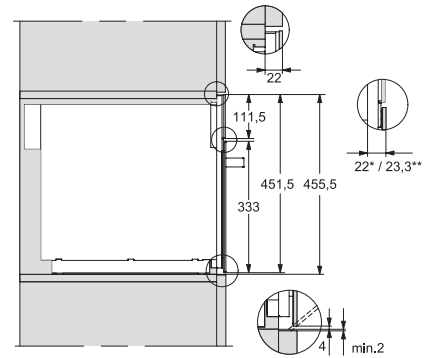

M 7240 TC

Mikrovågsugn för inbyggnad

i perfekt kombinerbar design med ovanliggande manöverpanel.

EAN: 4002516113584 / Materialnummer: 11100590 /

Gamla materialnummer: 24724040NER

Elektroniskt styrd mikrovågseffekt	•
Mikrovågseffektnivåer i W	
Maximal mikrovågseffekt i W	900
Minsta nischbredd i mm	562
Max nischbredd i mm	568
Ventilation oberoende av nisch	•
Minsta nischhöjd i mm	450
Max nischhöjd i mm	452
Nischdjup i mm	550
Produktmått (B x H x D) i mm	595 x 456 x 560
Produktbredd i mm	595
Produkt höjd i mm	456
Produkt djup i mm	560
Vikt, kg	28,3
Total anslutningseffekt, KW	1,6
Längd anslutningskabel, m	2,10
Spänning i V	220-240
Frekvens i Hz	50
Säkring i A	10
Fasantal	1
Neutral ledare	Ja
Anslutningskabel med stickpropp	•
Byta lampa	Miele service
Medföljande tillbehör	
Roterande tallrik	1
Valbara displayspråk	
Valbara displayspråk med MultiLingua	[?][?][?][?][?][?][?][?], [?][?], [?][?][?], deutsch, dansk, english, suomi, français, ελληνικά, italiano, [?][?][?], [?][?][?], hrvatski, bahasa malaysia, nederlands, norsk, polski, portuguais, română, русский, svenska, srpski, slovenčina, slovenščina, español, čeština, türkçe, українська, magyar

M 7240 TC

Mikrovågsugn för inbyggnad
i perfekt kombinerbar design med ovanliggande manöverpanel.

M7140TC, M724x, installation drawings

M7140TC, M724xTC, installation drawing

M7140TC, M724xTC, installation drawing