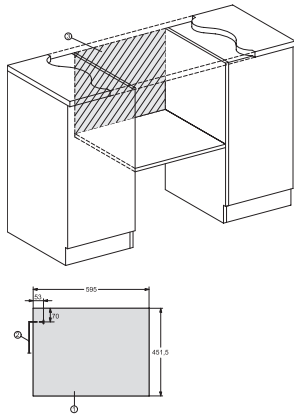

M 7244 TC

Mikrovågsugn för inbyggnad

i perfekt kombinerbar design med ovanliggande manöverpanel.

EAN: 4002516113621 / Materialnummer: 11100630 /

Gamla materialnummer: 2472444ONER

Luckupphängning	nerre
Belysning i tillagningsutrymmet	1 LED-spotlight
Den roterande tallrikens diameter i cm	40,6
Ugnsutrymmets höjd i cm	23,2
Elektroniskt styrd mikrovågseffekt	•
Mikrovågseffektnivåer i W	
Maximal mikrovågseffekt i W	900
Grilleffekt i W	1500
Minsta nischbredd i mm	562
Max nischbredd i mm	568
Ventilation oberoende av nisch	•
Minsta nischhöjd i mm	450
Max nischhöjd i mm	452
Nischdjup i mm	550
Produktmått (B x H x D) i mm	595 x 456 x 560
Produktbredd i mm	595
Produkt höjd i mm	456
Produkt djup i mm	560
Vikt, kg	29,1
Total anslutningseffekt, KW	1,6
Längd anslutningskabel, m	2,10
Spänning i V	220-240
Frekvens i Hz	50
Säkring i A	10
Fasantal	1
Neutral ledare	Ja
Anslutningskabel med stickpropp	•
Byta lampa	Miele service
Medföljande tillbehör	
Grillgaller	1
Gourmetplatta	1
Roterande tallrik	1
Valbara displayspråk	
Valbara displayspråk med MultiLingua	☐☐☐☐☐☐☐☐, ☐☐, ☐☐☐☐☐, deutsch, dansk, english, suomi, français, ελληνικά, italiano, ☐☐☐, ☐☐☐☐, hrvatski, bahasa malaysia, nederlands, norsk, polski, portugês, română, русский, svenska, srpski, slovenčina, slovenščina, español, čeština, türkçe, українська, magyar

M 7244 TC

Mikrovågsugn för inbyggnad

i perfekt kombinerbar design med ovanliggande manöverpanel.

M7140TC, M724x, installation drawings

M7140TC, M724xTC, installation drawing

M7140TC, M724xTC, installation drawing