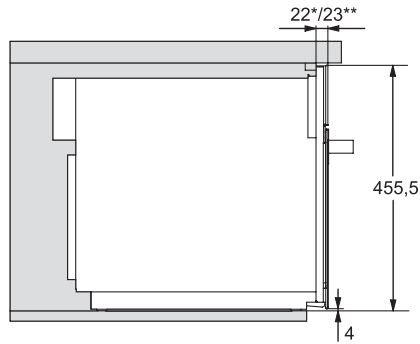

M 7244 TC

Mikrovågsugn för inbyggnad

i perfekt kombinerbar design med ovanliggande manöverpanel.

EAN: 4002516113621 / Materialnummer: 11100630 /

Gamla materialnummer: 2472444ONER

Luckupphängning	nerre
Belysning i tillagningsutrymmet	1 LED-spotlight
Den roterande tallrikens diameter i cm	40,6
Ugnsutrymmets höjd i cm	23,2
Elektroniskt styrd mikrovågseffekt	•
Mikrovågseffektnivåer i W	
Maximal mikrovågseffekt i W	900
Grilleffekt i W	1500
Minsta nischbredd i mm	562
Max nischbredd i mm	568
Ventilation oberoende av nisch	•
Minsta nischhöjd i mm	450
Max nischhöjd i mm	452
Nischdjup i mm	550
Produktmått (B x H x D) i mm	595 x 456 x 560
Produktbredd i mm	595
Produkt höjd i mm	456
Produkt djup i mm	560
Vikt, kg	29,1
Total anslutningseffekt, KW	1,6
Längd anslutningskabel, m	2,10
Spänning i V	220-240
Frekvens i Hz	50
Säkring i A	10
Fasantal	1
Neutral ledare	Ja
Anslutningskabel med stickpropp	•
Byta lampa	Miele service
Medföljande tillbehör	
Grillgaller	1
Gourmetplatta	1
Roterande tallrik	1
Valbara displayspråk	
Valbara displayspråk med MultiLingua	☐☐☐☐☐☐☐☐, ☐☐, ☐☐☐☐☐, deutsch, dansk, english, suomi, français, ελληνικά, italiano, ☐☐☐, ☐☐☐☐, hrvatski, bahasa malaysia, nederlands, norsk, polski, portugês, română, русский, svenska, srpski, slovenčina, slovenščina, español, čeština, türkçe, українська, magyar

M 7244 TC

Mikrovågsugn för inbyggnad

i perfekt kombinerbar design med ovanliggande manöverpanel.

M7140TC, M724x, installation drawings

M7140TC, M724xTC, installation drawing

M7140TC, M724xTC, installation drawing