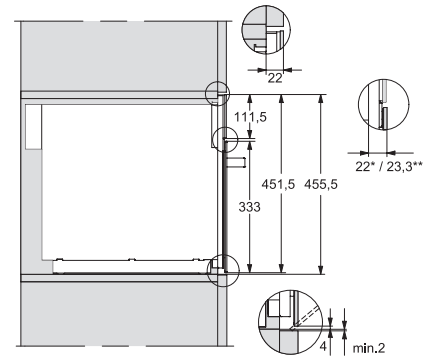

M 7244 TC

Mikrovågsugn för inbyggnad

i perfekt kombinerbar design med ovanliggande manöverpanel.

EAN: 4002516113621 / Materialnummer: 11100630 /

Gamla materialnummer: 2472444ONER

Luckupphängning	nerre
Belysning i tillagningsutrymmet	1 LED-spotlight
Den roterande tallrikens diameter i cm	40,6
Ugnsutrymmets höjd i cm	23,2
Elektroniskt styrd mikrovågseffekt	•
Mikrovågseffektnivåer i W	
Maximal mikrovågseffekt i W	900
Grilleffekt i W	1500
Minsta nischbredd i mm	562
Max nischbredd i mm	568
Ventilation oberoende av nisch	•
Minsta nischhöjd i mm	450
Max nischhöjd i mm	452
Nischdjup i mm	550
Produktmått (B x H x D) i mm	595 x 456 x 560
Produktbredd i mm	595
Produkt höjd i mm	456
Produkt djup i mm	560
Vikt, kg	29,1
Total anslutningseffekt, KW	1,6
Längd anslutningskabel, m	2,10
Spänning i V	220-240
Frekvens i Hz	50
Säkring i A	10
Fasantal	1
Neutral ledare	Ja
Anslutningskabel med stickpropp	•
Byta lampa	Miele service
Medföljande tillbehör	
Grillgaller	1
Gourmetplatta	1
Roterande tallrik	1
Valbara displayspråk	
Valbara displayspråk med MultiLingua	☐☐☐☐☐☐☐☐, ☐☐, ☐☐☐☐☐, deutsch, dansk, english, suomi, français, ελληνικά, italiano, ☐☐☐, ☐☐☐☐, hrvatski, bahasa malaysia, nederlands, norsk, polski, portugês, română, русский, svenska, srpski, slovenčina, slovenščina, español, čeština, türkçe, українська, magyar

M 7244 TC

Mikrovågsugn för inbyggnad

i perfekt kombinerbar design med ovanliggande manöverpanel.

M7140TC, M724x, installation drawings

M7140TC, M724xTC, installation drawing

M7140TC, M724xTC, installation drawing