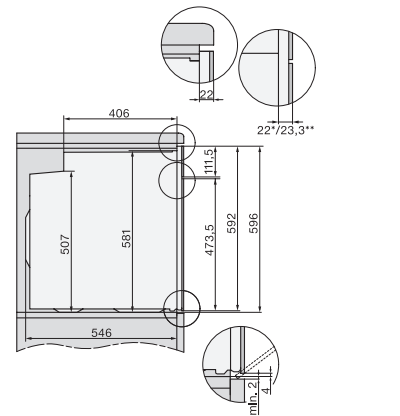

H 7565 BP

Ugn

i en perfekt kombinerbar design med stektermometer och BrilliantLight

EAN: 4002516241898 / Materialnummer: 11306300 /
Gamla materialnummer: 22756525NER

Max temperatur i °C	300
Minsta nischbredd i mm	560
Max nischbredd i mm	568
Minsta nischhöjd i mm	590
Max nischhöjd i mm	595
Nischdjup i mm	550
Produktbredd i mm	595
Produktthöjd i mm	596
Produktdjup i mm	568
Vikt, kg	47,0
Total anslutningseffekt, KW	3,70
Längd anslutningskabel, m	1,50
Spänning i V	220-240
Frekvens i Hz	50
Säkring i A	16
Fasantal	1
Neutral ledare	Ja
Anslutningskabel med stickpropp	•
Byta lampa	Miele service
Medföljande tillbehör	
Bakplåt med PerfectClean HBB 71	1
Gourmet bak- och AirFry-plåt med PerfectClean HBBL 71	1
Långpanna med PerfectClean HUBB 71	1
Ugnsgaller PyroFit	1
FlexiClip teleskopskena PyroFit (par)	1
Stektermometer med sladd	1
Uttagbara ugnsstegar med PyroFit (par)	1
Avkalkningstabletter	2
Valbara displayspråk	
Valbara displayspråk med MultiLingua	☐☐☐☐☐☐☐☐☐☐, ☐☐☐☐☐☐☐☐☐☐, ☐☐☐☐☐☐☐☐☐☐, deutsch, dansk, english, suomi, français, ελληνικό, italiano, ☐☐☐☐☐☐☐☐☐☐, ☐☐☐☐☐☐☐☐☐☐, hrvatski, bahasa malaysia, nederlands, norsk, polski, portugês, română, русский, svenska, srpski, slovenčina, slovenščina, español, čeština, türkçe, українська, magyar

H 7565 BP

Ugn

i en perfekt kombinerbar design med stektermometer och BrilliantLight

installation H7000 XL, installation drawing

side view H7000 XL, installation drawings

built-in H7000 XL, installation drawing

Installation H7000 XL underframe, installation drawings

Installation H7000 BM XL, installation drawings

side view H7000 XL build-under, installation drawing

H7x65BP, H7145BM, H7165B, H7365B, H2756B, H2765B/BP, DGC7151, DGC7351 installation drawings