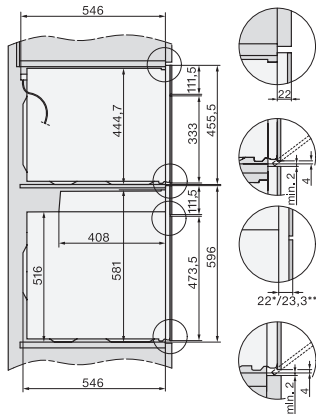

H 7565 BP

Ugn

i en perfekt kombinerbar design med stektermometer och BrilliantLight

EAN: 4002516241898 / Materialnummer: 11306300 /
Gamla materialnummer: 22756525NER

Max temperatur i °C	300
Minsta nischbredd i mm	560
Max nischbredd i mm	568
Minsta nischhöjd i mm	590
Max nischhöjd i mm	595
Nischdjup i mm	550
Produktbredd i mm	595
Produktthöjd i mm	596
Produktdjup i mm	568
Vikt, kg	47,0
Total anslutningseffekt, KW	3,70
Längd anslutningskabel, m	1,50
Spänning i V	220-240
Frekvens i Hz	50
Säkring i A	16
Fasantal	1
Neutral ledare	Ja
Anslutningskabel med stickpropp	•
Byta lampa	Miele service
Medföljande tillbehör	
Bakplåt med PerfectClean HBB 71	1
Gourmet bak- och AirFry-plåt med PerfectClean HBBL 71	1
Långpanna med PerfectClean HUBB 71	1
Ugnsgaller PyroFit	1
FlexiClip teleskopskena PyroFit (par)	1
Stektermometer med sladd	1
Uttagbara ugnsstegar med PyroFit (par)	1
Avkalkningstabletter	2
Valbara displayspråk	
Valbara displayspråk med MultiLingua	☐☐☐☐☐☐☐☐☐☐, ☐☐☐☐☐☐☐☐☐☐, ☐☐☐☐☐☐☐☐☐☐, deutsch, dansk, english, suomi, français, ελληνικό, italiano, ☐☐☐☐☐☐☐☐☐☐, ☐☐☐☐☐☐☐☐☐☐, hrvatski, bahasa malaysia, nederlands, norsk, polski, portugês, română, русский, svenska, srpski, slovenčina, slovenščina, español, čeština, türkçe, українська, magyar

H 7565 BP

Ugn

i en perfekt kombinerbar design med stektermometer och BrilliantLight

installation H7000 XL, installation drawing

side view H7000 XL, installation drawings

built-in H7000 XL, installation drawing

Installation H7000 XL underframe, installation drawings

Installation H7000 BM XL, installation drawings

side view H7000 XL build-under, installation drawing

H7x65BP, H7145BM, H7165B, H7365B, H2756B, H2765B/BP, DGC7151, DGC7351 installation drawings

side view Kombi BM XL, installation drawings

Installation Kombi BM XL, installation drawings