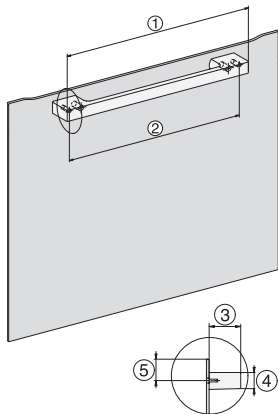

H7x65BP, H7145BM, H7165B, H7365B, H2756B, H2765B/BP, DGC7151, DGC7351 installation drawings