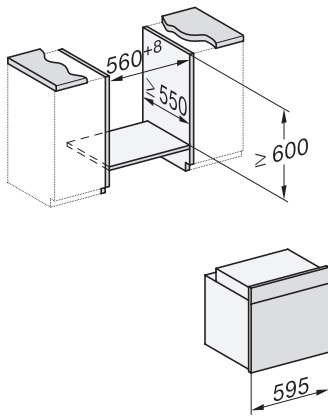

H 7565 BP

Ugn

i en perfekt kombinerbar design med stektermometer och BrilliantLight

EAN: 4002516241898 / Materialnummer: 11306300 /
Gamla materialnummer: 22756525NER

Max temperatur i °C	300
Minsta nischbredd i mm	560
Max nischbredd i mm	568
Minsta nischhöjd i mm	590
Max nischhöjd i mm	595
Nischdjup i mm	550
Produktbredd i mm	595
Produktthöjd i mm	596
Produktdjup i mm	568
Vikt, kg	47,0
Total anslutningseffekt, KW	3,70
Längd anslutningskabel, m	1,50
Spänning i V	220-240
Frekvens i Hz	50
Säkring i A	16
Fasantal	1
Neutral ledare	Ja
Anslutningskabel med stickpropp	•
Byta lampa	Miele service
Medföljande tillbehör	
Bakplåt med PerfectClean HBB 71	1
Gourmet bak- och AirFry-plåt med PerfectClean HBBL 71	1
Långpanna med PerfectClean HUBB 71	1
Ugnsgaller PyroFit	1
FlexiClip teleskopskena PyroFit (par)	1
Stektermometer med sladd	1
Uttagbara ugnsstegar med PyroFit (par)	1
Avkalkningstabletter	2
Valbara displayspråk	
Valbara displayspråk med MultiLingua	☐☐☐☐☐☐☐☐☐☐, ☐☐☐☐☐☐☐☐☐☐, ☐☐☐☐☐☐☐☐☐☐, deutsch, dansk, english, suomi, français, ελληνικό, italiano, ☐☐☐☐☐☐☐☐☐☐, ☐☐☐☐☐☐☐☐☐☐, hrvatski, bahasa malaysia, nederlands, norsk, polski, portugês, română, русский, svenska, srpski, slovenčina, slovenščina, español, čeština, türkçe, українська, magyar

H 7565 BP

Ugn

i en perfekt kombinerbar design med stektermometer och BrilliantLight

installation H7000 XL, installation drawing

side view H7000 XL, installation drawings

built-in H7000 XL, installation drawing

Installation H7000 XL underframe, installation drawings

Installation H7000 BM XL, installation drawings

side view H7000 XL build-under, installation drawing

H7x65BP, H7145BM, H7165B, H7365B, H2756B, H2765B/BP, DGC7151, DGC7351 installation drawings