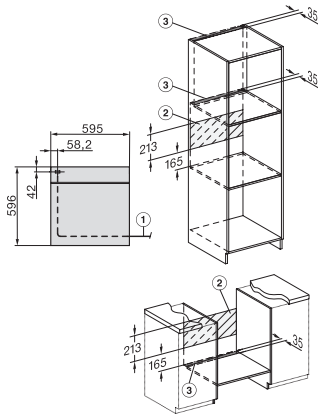

H 7565 BP

Ugn

i en perfekt kombinerbar design med stektermometer och BrilliantLight

EAN: 4002516241898 / Materialnummer: 11306300 /
Gamla materialnummer: 22756525NER

Max temperatur i °C	300
Minsta nischbredd i mm	560
Max nischbredd i mm	568
Minsta nischhöjd i mm	590
Max nischhöjd i mm	595
Nischdjup i mm	550
Produktbredd i mm	595
Produktthöjd i mm	596
Produktdjup i mm	568
Vikt, kg	47,0
Total anslutningseffekt, KW	3,70
Längd anslutningskabel, m	1,50
Spänning i V	220-240
Frekvens i Hz	50
Säkring i A	16
Fasantal	1
Neutral ledare	Ja
Anslutningskabel med stickpropp	•
Byta lampa	Miele service
Medföljande tillbehör	
Bakplåt med PerfectClean HBB 71	1
Gourmet bak- och AirFry-plåt med PerfectClean HBBL 71	1
Långpanna med PerfectClean HUBB 71	1
Ugnsgaller PyroFit	1
FlexiClip teleskopskena PyroFit (par)	1
Stektermometer med sladd	1
Uttagbara ugnsstegar med PyroFit (par)	1
Avkalkningstabletter	2
Valbara displayspråk	
Valbara displayspråk med MultiLingua	☐☐☐☐☐☐☐☐☐☐, ☐☐☐☐☐☐☐☐☐☐, ☐☐☐☐☐☐☐☐☐☐, deutsch, dansk, english, suomi, français, ελληνικό, italiano, ☐☐☐☐☐☐☐☐☐☐, ☐☐☐☐☐☐☐☐☐☐, hrvatski, bahasa malaysia, nederlands, norsk, polski, portugês, română, русский, svenska, srpski, slovenčina, slovenščina, español, čeština, türkçe, українська, magyar

H 7565 BP

Ugn

i en perfekt kombinerbar design med stektermometer och BrilliantLight

installation H7000 XL, installation drawing

side view H7000 XL, installation drawings

built-in H7000 XL, installation drawing