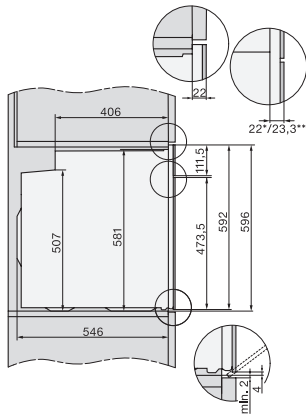

H 7565 BP

Ugn

i en perfekt kombinerbar design med stektermometer och BrilliantLight

EAN: 4002516241898 / Materialnummer: 11306300 /
Gamla materialnummer: 22756525NER

Max temperatur i °C	300
Minsta nischbredd i mm	560
Max nischbredd i mm	568
Minsta nischhöjd i mm	590
Max nischhöjd i mm	595
Nischdjup i mm	550
Produktbredd i mm	595
Produktthöjd i mm	596
Produktdjup i mm	568
Vikt, kg	47,0
Total anslutningseffekt, KW	3,70
Längd anslutningskabel, m	1,50
Spänning i V	220-240
Frekvens i Hz	50
Säkring i A	16
Fasantal	1
Neutral ledare	Ja
Anslutningskabel med stickpropp	•
Byta lampa	Miele service
Medföljande tillbehör	
Bakplåt med PerfectClean HBB 71	1
Gourmet bak- och AirFry-plåt med PerfectClean HBBL 71	1
Långpanna med PerfectClean HUBB 71	1
Ugnsgaller PyroFit	1
FlexiClip teleskopskena PyroFit (par)	1
Stektermometer med sladd	1
Uttagbara ugnsstegar med PyroFit (par)	1
Avkalkningstabletter	2
Valbara displayspråk	
Valbara displayspråk med MultiLingua	☐☐☐☐☐☐☐☐☐☐, ☐☐☐☐☐☐☐☐☐☐, ☐☐☐☐☐☐☐☐☐☐, deutsch, dansk, english, suomi, français, ελληνικό, italiano, ☐☐☐☐☐☐☐☐☐☐, ☐☐☐☐☐☐☐☐☐☐, hrvatski, bahasa malaysia, nederlands, norsk, polski, portugês, română, русский, svenska, srpski, slovenčina, slovenščina, español, čeština, türkçe, українська, magyar

H 7565 BP

Ugn

i en perfekt kombinerbar design med stektermometer och BrilliantLight

installation H7000 XL, installation drawing

side view H7000 XL, installation drawings

built-in H7000 XL, installation drawing