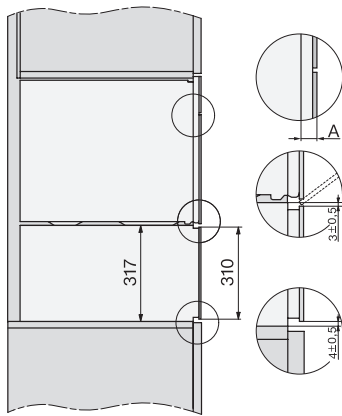

## ESW 7030

Handtagsfri mat- och porslinsvärmare med 32 cm höjd för 90 cm hög nisch för att förvärma porslin, hålla mat varm och tillaga med låg temperatur.

ESW7030, installation drawings

ESW7030, installation drawings

ESW7030 installation drawings

ESW7030, installation drawings