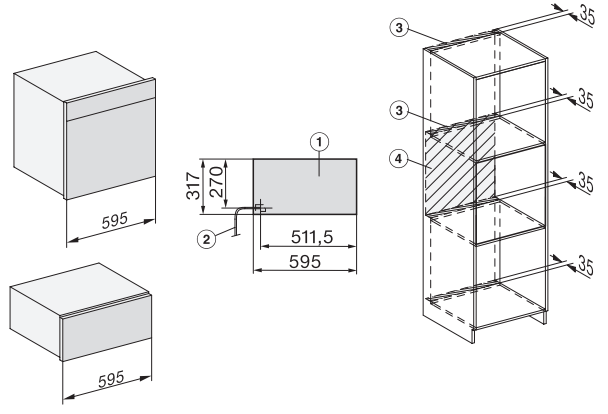

## ESW 7030

Handtagsfri mat- och porslinsvärmare med 32 cm höjd för 90 cm hög nisch för att förvärma porslin, hålla mat varm och tillaga med låg temperatur.

ESW7030, installation drawings

ESW7030, installation drawings

ESW7030 installation drawings

ESW7030, installation drawings