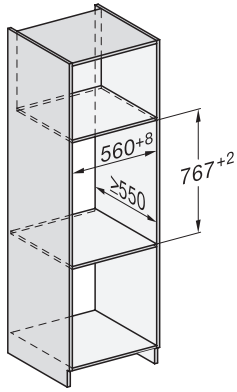

## ESW 7030

Handtagsfri mat- och porslinsvärmare med 32 cm höjd för 90 cm hög nisch för att förvärma porslin, hålla mat varm och tillaga med låg temperatur.

EAN: 4002516238522 / Materialnummer: 11318170 /  
Gamla materialnummer: 30703020NER

## ESW 7030

Handtagsfri mat- och porslinsvärmare med 32 cm höjd för 90 cm hög nisch för att förvärma porslin, hålla mat varm och tillaga med låg temperatur.

ESW7030, installation drawings

ESW7030, installation drawings