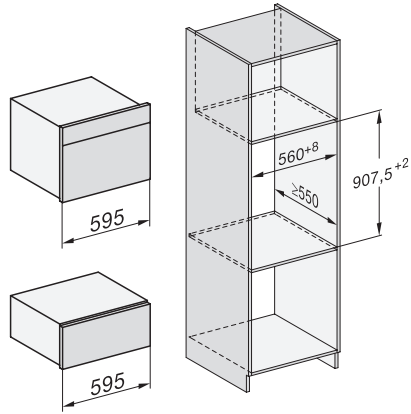

## ESW 7030

Handtagsfri mat- och porslinsvärmare med 32 cm höjd för 90 cm hög nisch för att förvärma porslin, hålla mat varm och tillaga med låg temperatur.

EAN: 4002516238522 / Materialnummer: 11318170 /  
Gamla materialnummer: 30703020NER

## ESW 7030

Handtagsfri mat- och porslinsvärmare med 32 cm höjd för 90 cm hög nisch för att förvärma porslin, hålla mat varm och tillaga med låg temperatur.

ESW7030, installation drawings

ESW7030, installation drawings