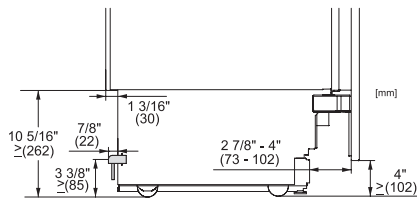

KWT 2672 ViS
MasterCool-vinkyl
för design och teknik i toppklass och stort format.

Example for dimensioning Side-by-side-Combination MasterCool (Sketch) (*footnote) (only for EUROPE)