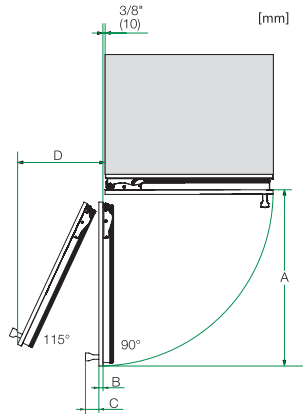

KWT 2672 ViS
MasterCool-vinkyl
för design och teknik i toppklass och stort format.

EAN: 4002516336648 / Materialnummer: 11530790 /
Gamla materialnummer: 36267205EU2

Produktbredd i mm	603
Produkthöjd i mm	2127
Produktdjup i mm	610
Vikt, kg	147,0
Fästningsteknik	Fast dörr
Max. vikt på kyldelens frontdörr i kg	73
Klimatklass	SN-T
Kylzon, liter	370
Total nyttovolym, i l	370
Plats för antal 0,75 liter-Bordeaux-flaskor	91 flaskor
Ljudnivåklass (A-D)	D
Ljudnivå i dB(A) re1pW	42
Energiförbrukning i milliampere (mA)	3000
Spänning i V	220-240
Säkring i A	10
Fasantal	1
Frekvens i Hz	50-60
Längd anslutningskabel, m	3,0

KWT 2672 ViS
MasterCool-vinkyl
för design och teknik i toppklass och stort format.

Opening angle 90°/115°, right side stop, MasterCool (Sketch) with footnote

Side-by-side, MasterCool, without partition wall, with heating mat (Sketch) (with footnote)