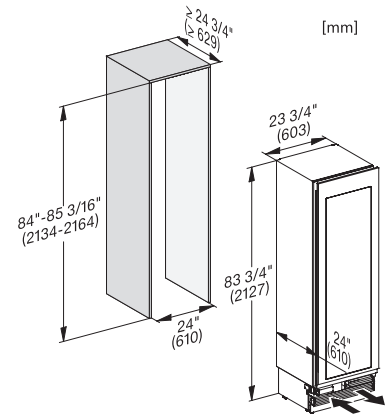

KWT 2672 ViS
MasterCool-vinkyl
för design och teknik i toppklass och stort format.

EAN: 4002516336648 / Materialnummer: 11530790 /
Gamla materialnummer: 36267205EU2

Produktbredd i mm	603
Produkthöjd i mm	2127
Produktdjup i mm	610
Vikt, kg	147,0
Fästningsteknik	Fast dörr
Max. vikt på kyldelens frontdörr i kg	73
Klimatklass	SN-T
Kylzon, liter	370
Total nyttovolym, i l	370
Plats för antal 0,75 liter-Bordeaux-flaskor	91 flaskor
Ljudnivåklass (A-D)	D
Ljudnivå i dB(A) re1pW	42
Energiförbrukning i milliampere (mA)	3000
Spänning i V	220-240
Säkring i A	10
Fasantal	1
Frekvens i Hz	50-60
Längd anslutningskabel, m	3,0

KWT 2672 ViS
MasterCool-vinkyl
för design och teknik i toppklass och stort format.

Opening angle 90°/115°, right side stop, MasterCool (Sketch) with footnote

Side-by-side, MasterCool, without partition wall, with heating mat (Sketch) (with footnote)