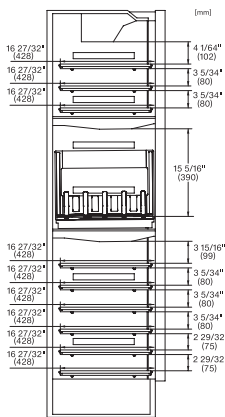

KWT 2672 ViS
MasterCool-vinkyl
för design och teknik i toppklass och stort format.

EAN: 4002516336648 / Materialnummer: 11530790 /
Gamla materialnummer: 36267205EU2

Produktbredd i mm	603
Produkthöjd i mm	2127
Produktdjup i mm	610
Vikt, kg	147,0
Fästningsteknik	Fast dörr
Max. vikt på kyldelens frontdörr i kg	73
Klimatklass	SN-T
Kylzon, liter	370
Total nyttovolym, i l	370
Plats för antal 0,75 liter-Bordeaux-flaskor	91 flaskor
Ljudnivåklass (A-D)	D
Ljudnivå i dB(A) re1pW	42
Energiförbrukning i milliampere (mA)	3000
Spänning i V	220-240
Säkring i A	10
Fasantal	1
Frekvens i Hz	50-60
Längd anslutningskabel, m	3,0

KWT 2672 ViS
MasterCool-vinkyl
för design och teknik i toppklass och stort format.

Opening angle 90°/115°, right side stop, MasterCool (Sketch) with footnote

Side-by-side, MasterCool, without partition wall, with heating mat (Sketch) (with footnote)

KWT2611Vi, KWT2671ViS, KWT2601Vi, KWT2661ViS, installation, MasterCool, installation drawings

Sideview, MasterCool, Sketch

Side-by-Side, MasterCool, footnote, installation drawings

KFP2455ed/cs, KFP2454ed/cs, front panel, front dimensions, MasterCool, installation drawings

Installation, MasterCool, *footnote, installation drawings

KWT2672ViS, KWT2662ViS, KWT2671 ViS, MasterCool, inner space, modeling, installation drawings

Example for dimensioning Side-by-side-Combination MasterCool (Sketch) (*footnote) (only for EUROPE)