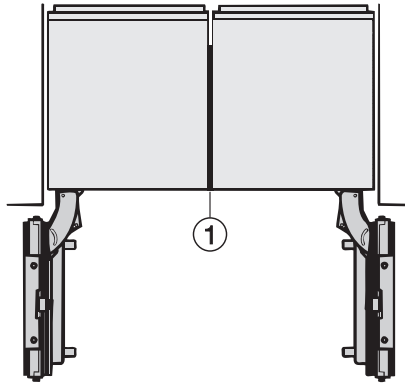

KWT 2672 ViS
MasterCool-vinkyl
för design och teknik i toppklass och stort format.

Opening angle 90°/115°, right side stop, MasterCool (Sketch) with footnote

Side-by-side, MasterCool, without partition wall, with heating mat (Sketch) (with footnote)