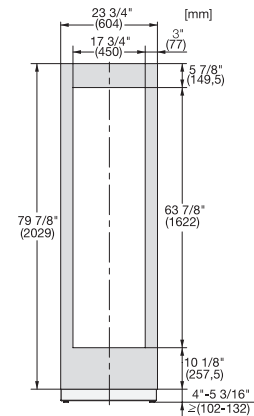

KWT 2672 ViS
MasterCool-vinkyl
för design och teknik i toppklass och stort format.

EAN: 4002516336648 / Materialnummer: 11530790 /
Gamla materialnummer: 36267205EU2

Produktbredd i mm	603
Produkthöjd i mm	2127
Produktdjup i mm	610
Vikt, kg	147,0
Fästningsteknik	Fast dörr
Max. vikt på kyldelens frontdörr i kg	73
Klimatklass	SN-T
Kylzon, liter	370
Total nyttovolym, i l	370
Plats för antal 0,75 liter-Bordeaux-flaskor	91 flaskor
Ljudnivåklass (A-D)	D
Ljudnivå i dB(A) re1pW	42
Energiförbrukning i milliampere (mA)	3000
Spänning i V	220-240
Säkring i A	10
Fasantal	1
Frekvens i Hz	50-60
Längd anslutningskabel, m	3,0

KWT 2672 ViS
MasterCool-vinkyl
för design och teknik i toppklass och stort format.

Opening angle 90°/115°, right side stop, MasterCool (Sketch) with footnote

Side-by-side, MasterCool, without partition wall, with heating mat (Sketch) (with footnote)

KWT2611Vi, KWT2671ViS, KWT2601Vi, KWT2661ViS, installation, MasterCool, installation drawings

Sideview, MasterCool, Sketch

Side-by-Side, MasterCool, footnote, installation drawings

KFP2455ed/cs, KFP2454ed/cs, front panel, front dimensions, MasterCool, installation drawings

Installation, MasterCool, *footnote, installation drawings

KWT2672ViS, KWT2662ViS, KWT2671 ViS, MasterCool, inner space, modeling, installation drawings

Example for dimensioning Side-by-side-Combination MasterCool (Sketch) (*footnote) (only for EUROPE)