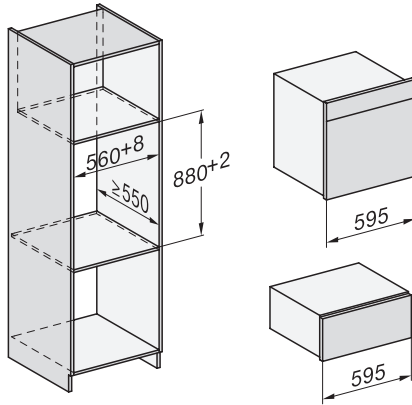

Installation DGC XXL, ESW7x20 installation drawings