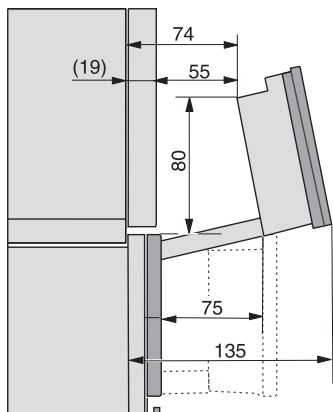

DGC 7460 HC Pro

Kombi-ångugn

för ångkokning, bakning, stekning med uppkoppling + HydroClean.

EAN: 4002516635956 / Materialnummer: 12090920 /

Gamla materialnummer: 23746049NER

<b>Ångteknik/vattentillförsel</b>	
DualSteam	•
Ånggeneratorns effekt i kW	3,30
Färskvattenbehållare volym i l	1,4
Färskvattenbehållare bakom liftup-panel	•
Kondensbehållare bakom liftup-panel	•
DirectWater	Nej
Avloppssil	•
<b>Säkerhet</b>	
Kylsystem med sval front	•
Säkerhetsavstängning	•
Driftspärr	•
Kylsystem för frånluft	•
Knappspärr	•
<b>Tekniska data</b>	
Ugnsutrymme i liter	67
Antal falshöjder	4
Märkning av falshöjder	•
Luckupphängning	nerre
Belysning i tillagningsutrymmet	BrilliantLight
Minsta temperatur ugnsdrift i °C	30
Max temperatur ugnsdrift i °C	230
Temperaturer ugnsdrift i °C	30–230
Minsta temperatur ångugnsdrift i °C	40
Max temperatur ångugnsdrift i °C	100
Temperaturer ångugnsdrift i °C	40–100
Nischmått (B x H x D) i mm	560-568 x 590-595 x 550
Minsta nischbredd i mm	560
Max nischbredd i mm	568
Minsta nischhöjd i mm	590
Max nischhöjd i mm	595
Nischdjup i mm	550
Produktmått (B x H x D) i mm	595 x 596 x 567
Produktbredd i mm	595
Produkthöjd i mm	596
Produktdjup i mm	567
Vikt, kg	46,4
Total anslutningseffekt, KW	3,45
Spänning i V	230
Frekvens i Hz	50
Säkring i A	16
Fasantal	1
Neutral ledare	Ja
Anslutningskabel med stickpropp	•
Längd anslutningskabel, m	2
Byta lampa	Miele service
<b>Medföljande tillbehör</b>	
Långpanna med PerfectClean HUBB 71	1

DGC 7460 HC Pro  
 Kombi-ångugn  
 för ångkokning, bakning, stekning med uppkoppling + HydroClean.

H7000 handle, installation drawing

Installation DGC XXL, ESW7x20 installation drawings

Installation\_DGC\_XXL\_ESW7x10\_EVS7010 installation drawings

built-in DGC XXL, installation drawing

built-in DGC XXL build-under, installation drawing

screw joint DGC XXL, installation drawing

DGC7x4x swivel range of the aperture, installation drawings

side view DGC XXL, installation drawings