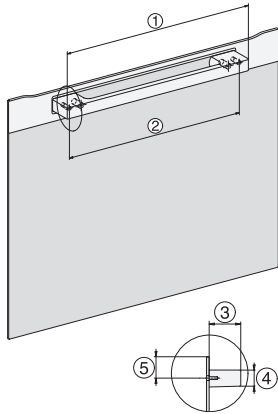

DGC 7460 HC Pro
Kombi-ångugn
för ångkokning, bakning, stekning med uppkoppling + HydroClean.

H7000 handle, installation drawing