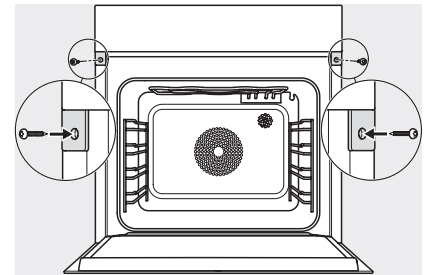

DGC 7460 HC Pro

Kombi-ångugn

för ångkokning, bakning, stekning med uppkoppling + HydroClean.

EAN: 4002516635956 / Materialnummer: 12090920 /

Gamla materialnummer: 23746049NER

<b>Ångteknik/vattentillförsel</b>	
DualSteam	•
Ånggeneratorns effekt i kW	3,30
Färskvattenbehållare volym i l	1,4
Färskvattenbehållare bakom liftup-panel	•
Kondensbehållare bakom liftup-panel	•
DirectWater	Nej
Avloppssil	•
<b>Säkerhet</b>	
Kylsystem med sval front	•
Säkerhetsavstängning	•
Driftspärr	•
Kylsystem för frånluft	•
Knappspärr	•
<b>Tekniska data</b>	
Ugnsutrymme i liter	67
Antal falshöjder	4
Märkning av falshöjder	•
Luckupphängning	nerre
Belysning i tillagningsutrymmet	BrilliantLight
Minsta temperatur ugnsdrift i °C	30
Max temperatur ugnsdrift i °C	230
Temperaturer ugnsdrift i °C	30–230
Minsta temperatur ångugnsdrift i °C	40
Max temperatur ångugnsdrift i °C	100
Temperaturer ångugnsdrift i °C	40–100
Nischmått (B x H x D) i mm	560-568 x 590-595 x 550
Minsta nischbredd i mm	560
Max nischbredd i mm	568
Minsta nischhöjd i mm	590
Max nischhöjd i mm	595
Nischdjup i mm	550
Produktmått (B x H x D) i mm	595 x 596 x 567
Produktbredd i mm	595
Produkthöjd i mm	596
Produktdjup i mm	567
Vikt, kg	46,4
Total anslutningseffekt, KW	3,45
Spänning i V	230
Frekvens i Hz	50
Säkring i A	16
Fasantal	1
Neutral ledare	Ja
Anslutningskabel med stickpropp	•
Längd anslutningskabel, m	2
Byta lampa	Miele service
<b>Medföljande tillbehör</b>	
Långpanna med PerfectClean HUBB 71	1

DGC 7460 HC Pro  
 Kombi-ångugn  
 för ångkokning, bakning, stekning med uppkoppling + HydroClean.

H7000 handle, installation drawing

Installation DGC XXL, ESW7x20 installation drawings

Installation\_DGC\_XXL\_ESW7x10\_EVS7010 installation drawings

built-in DGC XXL, installation drawing

built-in DGC XXL build-under, installation drawing

screw joint DGC XXL, installation drawing

DGC7x4x swivel range of the aperture, installation drawings

side view DGC XXL, installation drawings