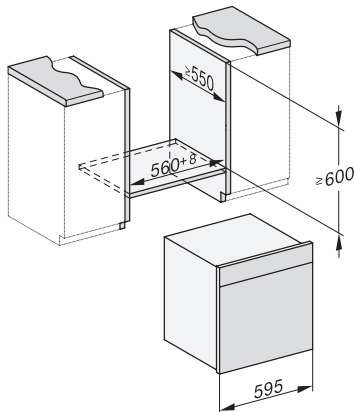

DGC 7460 HC Pro

Kombi-ångugn

för ångkokning, bakning, stekning med uppkoppling + HydroClean.

EAN: 4002516635956 / Materialnummer: 12090920 /

Gamla materialnummer: 23746049NER

<b>Ångteknik/vattentillförsel</b>	
DualSteam	•
Ånggeneratorns effekt i kW	3,30
Färskvattenbehållare volym i l	1,4
Färskvattenbehållare bakom liftup-panel	•
Kondensbehållare bakom liftup-panel	•
DirectWater	Nej
Avloppssil	•
<b>Säkerhet</b>	
Kylsystem med sval front	•
Säkerhetsavstängning	•
Driftspärr	•
Kylsystem för frånluft	•
Knappspärr	•
<b>Tekniska data</b>	
Ugnsutrymme i liter	67
Antal falshöjder	4
Märkning av falshöjder	•
Luckupphängning	nerre
Belysning i tillagningsutrymmet	BrilliantLight
Minsta temperatur ugnsdrift i °C	30
Max temperatur ugnsdrift i °C	230
Temperaturer ugnsdrift i °C	30–230
Minsta temperatur ångugnsdrift i °C	40
Max temperatur ångugnsdrift i °C	100
Temperaturer ångugnsdrift i °C	40–100
Nischmått (B x H x D) i mm	560-568 x 590-595 x 550
Minsta nischbredd i mm	560
Max nischbredd i mm	568
Minsta nischhöjd i mm	590
Max nischhöjd i mm	595
Nischdjup i mm	550
Produktmått (B x H x D) i mm	595 x 596 x 567
Produktbredd i mm	595
Produkthöjd i mm	596
Produktdjup i mm	567
Vikt, kg	46,4
Total anslutningseffekt, KW	3,45
Spänning i V	230
Frekvens i Hz	50
Säkring i A	16
Fasantal	1
Neutral ledare	Ja
Anslutningskabel med stickpropp	•
Längd anslutningskabel, m	2
Byta lampa	Miele service
<b>Medföljande tillbehör</b>	
Långpanna med PerfectClean HUBB 71	1

DGC 7460 HC Pro  
 Kombi-ångugn  
 för ångkokning, bakning, stekning med uppkoppling + HydroClean.

H7000 handle, installation drawing

Installation DGC XXL, ESW7x20 installation drawings

Installation\_DGC\_XXL\_ESW7x10\_EVS7010 installation drawings

built-in DGC XXL, installation drawing

built-in DGC XXL build-under, installation drawing

screw joint DGC XXL, installation drawing

DGC7x4x swivel range of the aperture, installation drawings

side view DGC XXL, installation drawings