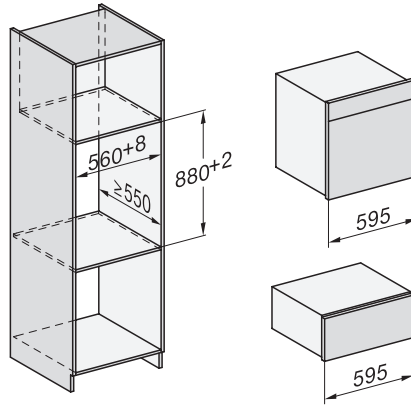

Installation DGC XXL, ESW7x20 installation drawings