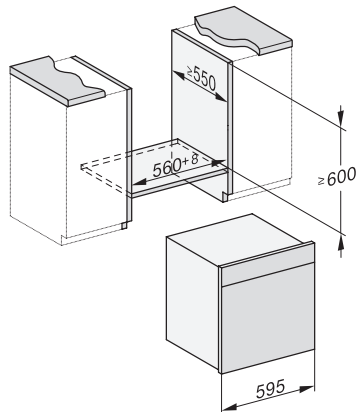

DGC 7660 HC Pro

Kombi-ångugn

för ångkokning, bakning, stekning med stektermometer + HydroClean.

EAN: 4002516635895 / Materialnummer: 12091260 /

Gamla materialnummer: 23766049NER

Uttagbara ugnsstegar	•
Avkalkning	•
CleanGlass-lucka	•
<b>Ångteknik/vattentillförsel</b>	
DualSteam	•
Ånggenerators effekt i kW	3,30
Färskvattenbehållare volym i l	1,4
Färskvattenbehållare bakom liftup-panel	•
Kondensbehållare bakom liftup-panel	•
DirectWater	Nej
Avloppssil	•
<b>Säkerhet</b>	
Kylsystem med sval front	•
Säkerhetsavstängning	•
Driftspärr	•
Kylsystem för frånluft	•
Knappspärr	•
<b>Tekniska data</b>	
Ugnsutrymme i liter	67
Antal falshöjder	4
Märkning av falshöjder	•
Luckupphängning	nera
Belysning i tillagningsutrymmet	BrilliantLight
Minsta temperatur ugnsdrift i °C	30
Max temperatur ugnsdrift i °C	230
Temperaturer ugnsdrift i °C	30–230
Minsta temperatur ångugnsdrift i °C	40
Max temperatur ångugnsdrift i °C	100
Temperaturer ångugnsdrift i °C	40–100
Nischmått (B x H x D) i mm	560-568 x 590-595 x 550
Minsta nischbredd i mm	560
Max nischbredd i mm	568
Minsta nischhöjd i mm	590
Max nischhöjd i mm	595
Nischdjup i mm	550
Produktmått (B x H x D) i mm	595 x 596 x 567
Produktbredd i mm	595
Produkthöjd i mm	596
Produktdjup i mm	567
Vikt, kg	46,4
Total anslutningseffekt, KW	3,45
Spänning i V	230
Frekvens i Hz	50
Säkring i A	16
Fasantal	1
Neutral ledare	Ja
Anslutningskabel med stickpropp	•
Längd anslutningskabel, m	2

DGC 7660 HC Pro  
 Kombi-ångugn  
 för ångkokning, bakning, stekning med stektermometer + HydroClean.

H7000 handle, installation drawing

Installation DGC XXL, ESW7x20 installation drawings

Installation\_DGC\_XXL\_ESW7x10\_EVS7010 installation drawings

built-in DGC XXL, installation drawing

built-in DGC XXL build-under, installation drawing

screw joint DGC XXL, installation drawing

DGC7x4x swivel range of the aperture, installation drawings

side view DGC XXL, installation drawings