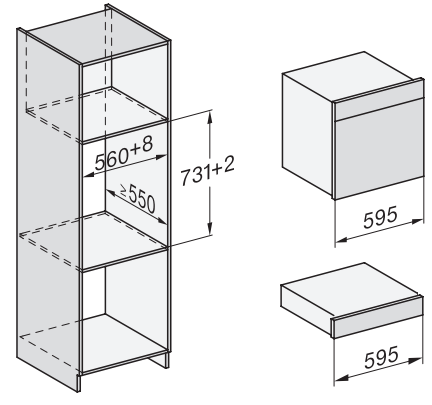

Installation_DGC_XXL_ESW7x10_EVS7010 installation drawings