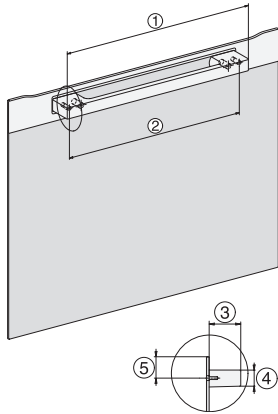

DGC 7660 HC Pro
Kombi-ångugn
för ångkokning, bakning, stekning med stektermometer + HydroClean.

H7000 handle, installation drawing