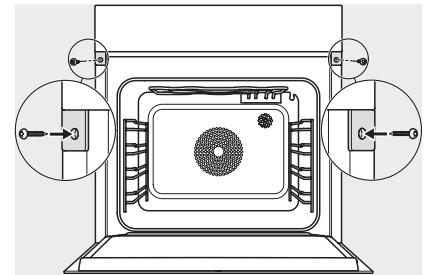

DGC 7660 HC Pro

Kombi-ångugn

för ångkokning, bakning, stekning med stektermometer + HydroClean.

EAN: 4002516635895 / Materialnummer: 12091260 /

Gamla materialnummer: 23766049NER

Uttagbara ugnsstegar	•
Avkalkning	•
CleanGlass-lucka	•
<b>Ångteknik/vattentillförsel</b>	
DualSteam	•
Ånggenerators effekt i kW	3,30
Färskvattenbehållare volym i l	1,4
Färskvattenbehållare bakom liftup-panel	•
Kondensbehållare bakom liftup-panel	•
DirectWater	Nej
Avloppssil	•
<b>Säkerhet</b>	
Kylsystem med sval front	•
Säkerhetsavstängning	•
Driftspärr	•
Kylsystem för frånluft	•
Knappspärr	•
<b>Tekniska data</b>	
Ugnsutrymme i liter	67
Antal falshöjder	4
Märkning av falshöjder	•
Luckupphängning	nera
Belysning i tillagningsutrymmet	BrilliantLight
Minsta temperatur ugnsdrift i °C	30
Max temperatur ugnsdrift i °C	230
Temperaturer ugnsdrift i °C	30–230
Minsta temperatur ångugnsdrift i °C	40
Max temperatur ångugnsdrift i °C	100
Temperaturer ångugnsdrift i °C	40–100
Nischmått (B x H x D) i mm	560-568 x 590-595 x 550
Minsta nischbredd i mm	560
Max nischbredd i mm	568
Minsta nischhöjd i mm	590
Max nischhöjd i mm	595
Nischdjup i mm	550
Produktmått (B x H x D) i mm	595 x 596 x 567
Produktbredd i mm	595
Produkthöjd i mm	596
Produktdjup i mm	567
Vikt, kg	46,4
Total anslutningseffekt, KW	3,45
Spänning i V	230
Frekvens i Hz	50
Säkring i A	16
Fasantal	1
Neutral ledare	Ja
Anslutningskabel med stickpropp	•
Längd anslutningskabel, m	2

DGC 7660 HC Pro  
 Kombi-ångugn  
 för ångkokning, bakning, stekning med stektermometer + HydroClean.

H7000 handle, installation drawing

Installation DGC XXL, ESW7x20 installation drawings

Installation\_DGC\_XXL\_ESW7x10\_EVS7010 installation drawings

built-in DGC XXL, installation drawing

built-in DGC XXL build-under, installation drawing

screw joint DGC XXL, installation drawing

DGC7x4x swivel range of the aperture, installation drawings

side view DGC XXL, installation drawings