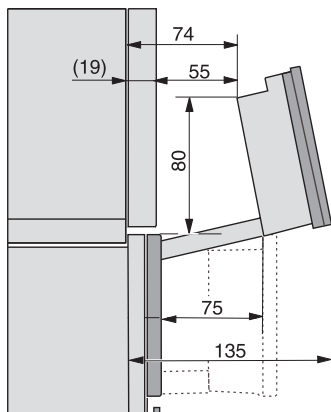

DGC 7660 HC Pro

Kombi-ångugn

för ångkokning, bakning, stekning med stektermometer + HydroClean.

EAN: 4002516635895 / Materialnummer: 12091260 /

Gamla materialnummer: 23766049NER

Uttagbara ugnsstegar	•
Avkalkning	•
CleanGlass-lucka	•
<b>Ångteknik/vattentillförsel</b>	
DualSteam	•
Ånggenerators effekt i kW	3,30
Färskvattenbehållare volym i l	1,4
Färskvattenbehållare bakom liftup-panel	•
Kondensbehållare bakom liftup-panel	•
DirectWater	Nej
Avloppssil	•
<b>Säkerhet</b>	
Kylsystem med sval front	•
Säkerhetsavstängning	•
Driftspärr	•
Kylsystem för frånluft	•
Knappspärr	•
<b>Tekniska data</b>	
Ugnsutrymme i liter	67
Antal falshöjder	4
Märkning av falshöjder	•
Luckupphängning	nera
Belysning i tillagningsutrymmet	BrilliantLight
Minsta temperatur ugnsdrift i °C	30
Max temperatur ugnsdrift i °C	230
Temperaturer ugnsdrift i °C	30–230
Minsta temperatur ångugnsdrift i °C	40
Max temperatur ångugnsdrift i °C	100
Temperaturer ångugnsdrift i °C	40–100
Nischmått (B x H x D) i mm	560-568 x 590-595 x 550
Minsta nischbredd i mm	560
Max nischbredd i mm	568
Minsta nischhöjd i mm	590
Max nischhöjd i mm	595
Nischdjup i mm	550
Produktmått (B x H x D) i mm	595 x 596 x 567
Produktbredd i mm	595
Produkthöjd i mm	596
Produktdjup i mm	567
Vikt, kg	46,4
Total anslutningseffekt, KW	3,45
Spänning i V	230
Frekvens i Hz	50
Säkring i A	16
Fasantal	1
Neutral ledare	Ja
Anslutningskabel med stickpropp	•
Längd anslutningskabel, m	2

DGC 7660 HC Pro  
 Kombi-ångugn  
 för ångkokning, bakning, stekning med stektermometer + HydroClean.

H7000 handle, installation drawing

Installation DGC XXL, ESW7x20 installation drawings

Installation\_DGC\_XXL\_ESW7x10\_EVS7010 installation drawings

built-in DGC XXL, installation drawing

built-in DGC XXL build-under, installation drawing

screw joint DGC XXL, installation drawing

DGC7x4x swivel range of the aperture, installation drawings

side view DGC XXL, installation drawings