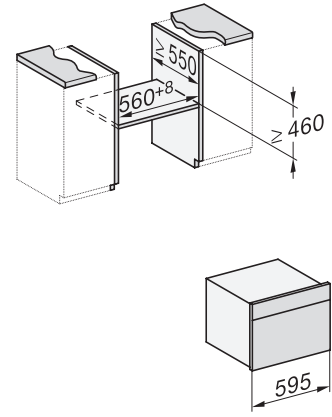

## H 7145 BM

Kompaktugn med mikrovågsfunktion

i elegant svart design med automatikprogram och kombifunktioner.

side view H7000 BM, installation drawings

built-in H7000 BM, installation drawing

built-in H7000 BM build-under, installation drawings