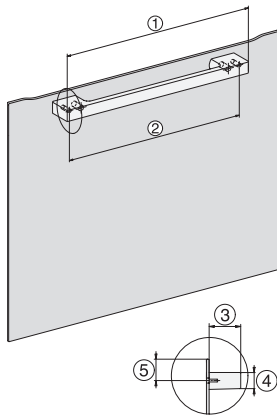

installation H7000 BM, installation drawing

H7x65BP, H7145BM, H7165B, H7365B, H2756B,
H2765B/BP, DGC7151, DGC7351 installation drawings