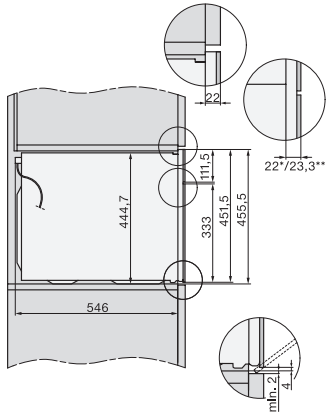

## H 7145 BM

Kompaktugn med mikrovågsfunktion

i elegant svart design med automatikprogram och kombifunktioner.

side view H7000 BM, installation drawings

built-in H7000 BM, installation drawing

built-in H7000 BM build-under, installation drawings