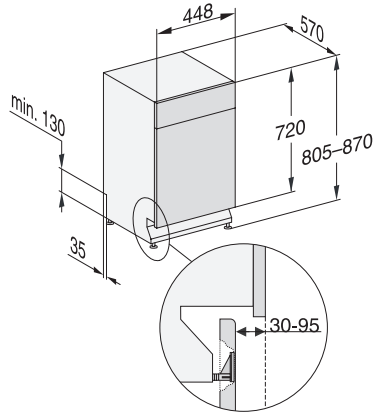

450

Nischhöjd min. i mm

805

Nischhöjd max. i mm

870

Nischdjup i mm

570

Produktbredd i mm

448

Produkt höjd i mm

805

Produkt djup i mm

570

Maskindjup i cm med öppen lucka

116,5

Nettovikt i kg

G7000, built under, dishwasher, 45cm (installation drawing)

G7000, built under, dishwasher, 45cm (installation drawing)