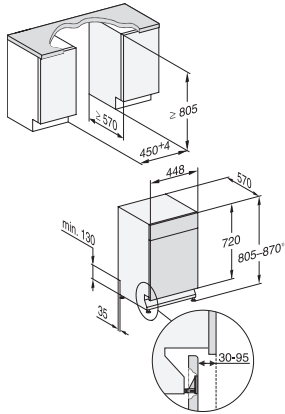

450

Nischhöjd min. i mm

805

Nischhöjd max. i mm

870

Nischdjup i mm

570

Produktbredd i mm

448

Produkt höjd i mm

805

Produkt djup i mm

570

Maskindjup i cm med öppen lucka

116,5

Nettovikt i kg

G7000, built under, dishwasher, 45cm (installation drawing)

G7000, built under, dishwasher, 45cm (installation drawing)