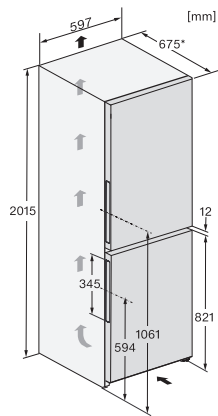

KFN 4395 CD

Fristående kyl/frys-kombination

med DailyFresh, NoFrost och ComfortClean för hög komfort.

KFN4291AD, KFN4395AD, KFN4395DD, KFN4395CD, KFN4397CD, installation sketch