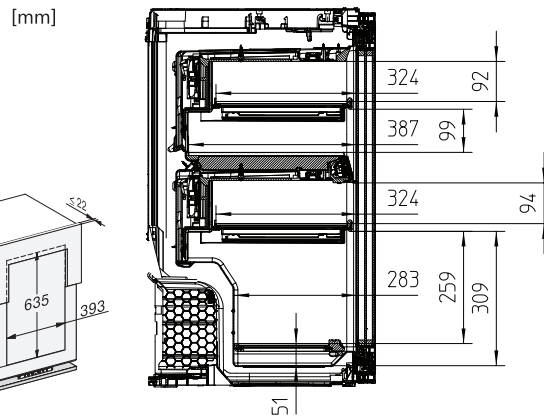

KWT 6422 i-1

Vinkyl för inbyggnad, 88 cm nischhöjd
med FlexiFrame och 3D-golvanordning för vinälskare med höga krav.

EAN: 4002516712329 / Materialnummer: 12364290 /
Gamla materialnummer: 36642202EU1

Max nischhöjd i mm	890
Nischdjup i mm	550
Produktbredd i mm	557
Produkt höjd i mm	872
Produkt djup i mm	553
Vikt, kg	51,0
Fästningsteknik	Fast dörr
Max. vikt på kyldelens frontdörr i kg	20
Klimatklass	SN-ST
Vinzon i l	97
Total nyttovolym, i l	97
Plats för antal 0,75 liter-Bordeaux-flaskor	30 flaskor
Ljudnivåklass (A-D)	B
Ljudnivå i dB(A) re1pW	32
Energiförbrukning i milliampere (mA)	1500
Spänning i V	220-240
Säkring i A	10
Fasantal	1
Frekvens i Hz	50-60
Längd anslutningskabel, m	2,0

KWT 6422 i-1

Vinkyl för inbyggnad, 88 cm nischhöjd
med FlexiFrame och 3D-golvanordning för vinälskare med höga krav.

KWT6422i, KWT6422i-1, Installation draw

KWT6422i, KWT6422i-1, Interior dimensions (Installation drawings)