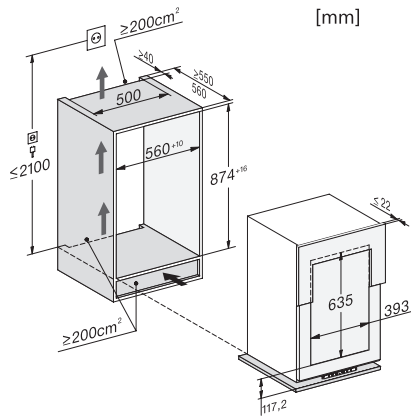

KWT 6422 i-1

Vinkyl för inbyggnad, 88 cm nischhöjd
med FlexiFrame och 3D-golvanordning för vinälskare med höga krav.

EAN: 4002516712329 / Materialnummer: 12364290 /
Gamla materialnummer: 36642202EU1

Max nischhöjd i mm	890
Nischdjup i mm	550
Produktbredd i mm	557
Produkt höjd i mm	872
Produkt djup i mm	553
Vikt, kg	51,0
Fästningsteknik	Fast dörr
Max. vikt på kyldelens frontdörr i kg	20
Klimatklass	SN-ST
Vinzon i l	97
Total nyttovolym, i l	97
Plats för antal 0,75 liter-Bordeaux-flaskor	30 flaskor
Ljudnivåklass (A-D)	B
Ljudnivå i dB(A) re1pW	32
Energiförbrukning i milliampere (mA)	1500
Spänning i V	220-240
Säkring i A	10
Fasantal	1
Frekvens i Hz	50-60
Längd anslutningskabel, m	2,0

KWT 6422 i-1

Vinkyl för inbyggnad, 88 cm nischhöjd
med FlexiFrame och 3D-golvanordning för vinälskare med höga krav.

KWT6422i, KWT6422i-1, Installation draw

KWT6422i, KWT6422i-1, Interior dimensions (Installation drawings)