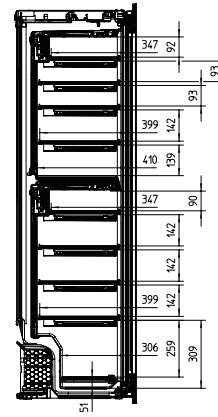

KWT 6722 iGS-1

Vinkyl för inbyggnad, 178 cm nischhöjd

med FlexiFrame, SommelierSet och Push2open för vinälskare med höga krav.

EAN: 4002516712350 / Materialnummer: 12364310 /

Gamla materialnummer: 36672222EU1

Tekniska data	
Minsta nischbredd i mm	560
Max nischbredd i mm	570
Minsta nischhöjd i mm	1772
Max nischhöjd i mm	1780
Nischdjup i mm	550
Produktbredd i mm	595
Produktthöjd i mm	1770
Produktdjup i mm	572
Vikt, kg	94,0
Klimatklass	SN
Vinzon i l	271
Total nyttovolym, i l	271
Plats för antal 0,75 liter-Bordeaux-flaskor	83 flaskor
Ljudnivåklass (A–D)	B
Ljudnivå i dB(A) re1pW	32
Energiförbrukning i milliampere (mA)	1500
Spänning i V	220-240
Säkring i A	10
Fasantal	1
Frekvens i Hz	50-60
Längd anslutningskabel, m	2,8

KWT 6722 iGS-1

Vinkyl för inbyggnad, 178 cm nischhöjd med FlexiFrame, SommelierSet och Push2open för vinläskare med höga krav.

KWT6722iGS, KWT6722iGS-1, installation draw

KWT6722iGS, KWT6722iGS-1, side view (installation drawing)

KWT6722iGS, KWT6722GiS-1, Interior dimensions (Installation drawings)