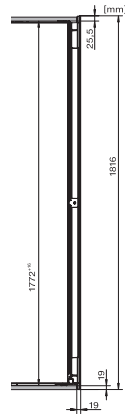

KWT 6722 iGS-1

Vinkyl för inbyggnad, 178 cm nischhöjd med FlexiFrame, SommelierSet och Push2open för vinälskare med höga krav.

- Utmärkt lagring av större vinflaskor tack vare FlexiFrame
- Perfekt design för handtagsfria kök – Push2open
- Parallell förvaring av olika viner med separata temperaturzoner
- Ingen obehaglig lukt i kylan tack vare Active AirClean-filter
- Perfekt presentation av vinförrådet – LED-belysning

KWT 6722 iGS-1

Vinkyl för inbyggnad, 178 cm nischhöjd

med FlexiFrame, SommelierSet och Push2open för vinälskare med höga krav.

EAN: 4002516712350 / Materialnummer: 12364310 /

Gamla materialnummer: 36672222EU1

Tekniska data	
Minsta nischbredd i mm	560
Max nischbredd i mm	570
Minsta nischhöjd i mm	1772
Max nischhöjd i mm	1780
Nischdjup i mm	550
Produktbredd i mm	595
Produktthöjd i mm	1770
Produktdjup i mm	572
Vikt, kg	94,0
Klimatklass	SN
Vinzon i l	271
Total nyttovolym, i l	271
Plats för antal 0,75 liter-Bordeaux-flaskor	83 flaskor
Ljudnivåklass (A–D)	B
Ljudnivå i dB(A) re1pW	32
Energiförbrukning i milliampere (mA)	1500
Spänning i V	220-240
Säkring i A	10
Fasantal	1
Frekvens i Hz	50-60
Längd anslutningskabel, m	2,8

KWT 6722 iGS-1

Vinkyl för inbyggnad, 178 cm nischhöjd med FlexiFrame, SommelierSet och Push2open för vinläskare med höga krav.

KWT6722iGS, KWT6722iGS-1, installation draw

KWT6722iGS, KWT6722iGS-1, side view (installation drawing)