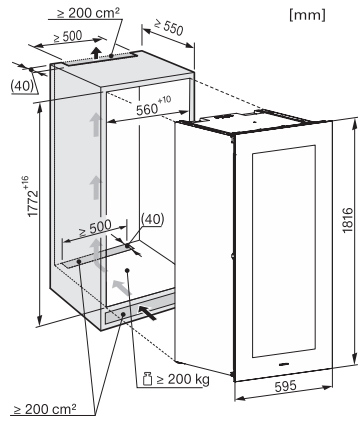

KWT 6722 iGS-1

Vinkyl för inbyggnad, 178 cm nischhöjd

med FlexiFrame, SommelierSet och Push2open för vinälskare med höga krav.

EAN: 4002516712350 / Materialnummer: 12364310 /

Gamla materialnummer: 36672222EU1

Tekniska data	
Minsta nischbredd i mm	560
Max nischbredd i mm	570
Minsta nischhöjd i mm	1772
Max nischhöjd i mm	1780
Nischdjup i mm	550
Produktbredd i mm	595
Produktthöjd i mm	1770
Produktdjup i mm	572
Vikt, kg	94,0
Klimatklass	SN
Vinzon i l	271
Total nyttovolym, i l	271
Plats för antal 0,75 liter-Bordeaux-flaskor	83 flaskor
Ljudnivåklass (A–D)	B
Ljudnivå i dB(A) re1pW	32
Energiförbrukning i milliampere (mA)	1500
Spänning i V	220-240
Säkring i A	10
Fasantal	1
Frekvens i Hz	50-60
Längd anslutningskabel, m	2,8

KWT 6722 iGS-1

Vinkyl för inbyggnad, 178 cm nischhöjd med FlexiFrame, SommelierSet och Push2open för vinläskare med höga krav.

KWT6722iGS, KWT6722iGS-1, installation draw

KWT6722iGS, KWT6722iGS-1, side view (installation drawing)