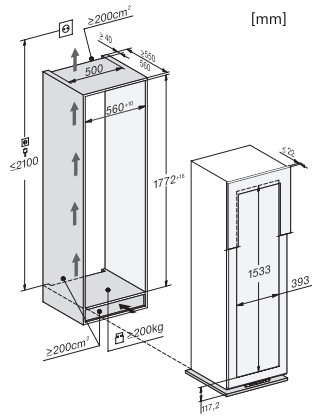

KWT 6722 iS-1

Vinkyl för inbyggnad, 178 cm nischhöjd
med FlexiFrame och SommelierSet för vinälskare med höga krav.

EAN: 4002516712367 / Materialnummer: 12364320 /
Gamla materialnummer: 36672202EU1

Minsta nischhöjd i mm	1772
Max nischhöjd i mm	1780
Nischdjup i mm	550
Produktbredd i mm	557
Produkthöjd i mm	1770
Produktdjup i mm	553
Vikt, kg	90,0
Fästningsteknik	Fast dörr
Max. vikt på kyldelens frontdörr i kg	20
Klimatklass	SN-ST
Vinzon i l	254
Total nyttovolym, i l	254
Plats för antal 0,75 liter-Bordeaux-flaskor	80 flaskor
Ljudnivåklass (A-D)	B
Ljudnivå i dB(A) re1pW	32
Energiförbrukning i milliampere (mA)	1500
Spänning i V	220-240
Säkring i A	10
Fasantal	1
Frekvens i Hz	50-60
Längd anslutningskabel, m	2,8

KWT 6722 iS-1

Vinkyl för inbyggnad, 178 cm nischhöjd med FlexiFrame och SommelierSet för vinälskare med höga krav.

KWT6722iS, KWT6722iS-1, Installation draw

KWT6722iS, KWT6722iS-1, Interior dimensions (Installation drawings)