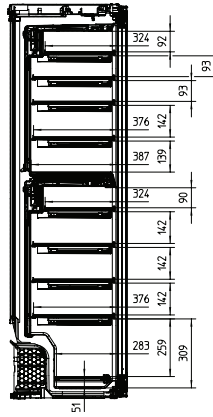

KWT 6722 iS-1

Vinkyl för inbyggnad, 178 cm nischhöjd med FlexiFrame och SommelierSet för vinälskare med höga krav.

- Utmärkt lagring av större vinflaskor tack vare FlexiFrame
- Parallell förvaring av olika viner med separata temperaturzoner
- Ingen obehaglig lukt i kylen tack vare Active AirClean-filter
- Perfekt presentation av vinförrådet – LED-belysning

KWT 6722 iS-1

Vinkyl för inbyggnad, 178 cm nischhöjd
med FlexiFrame och SommelierSet för vinälskare med höga krav.

EAN: 4002516712367 / Materialnummer: 12364320 /
Gamla materialnummer: 36672202EU1

Minsta nischhöjd i mm	1772
Max nischhöjd i mm	1780
Nischdjup i mm	550
Produktbredd i mm	557
Produkthöjd i mm	1770
Produktdjup i mm	553
Vikt, kg	90,0
Fästningsteknik	Fast dörr
Max. vikt på kyldelens frontdörr i kg	20
Klimatklass	SN-ST
Vinzon i l	254
Total nyttovolym, i l	254
Plats för antal 0,75 liter-Bordeaux-flaskor	80 flaskor
Ljudnivåklass (A-D)	B
Ljudnivå i dB(A) re1pW	32
Energiförbrukning i milliampere (mA)	1500
Spänning i V	220-240
Säkring i A	10
Fasantal	1
Frekvens i Hz	50-60
Längd anslutningskabel, m	2,8

KWT 6722 iS-1

Vinkyl för inbyggnad, 178 cm nischhöjd med FlexiFrame och SommelierSet för vinälskare med höga krav.

KWT6722iS, KWT6722iS-1, Installation draw

KWT6722iS, KWT6722iS-1, Interior dimensions (Installation drawings)