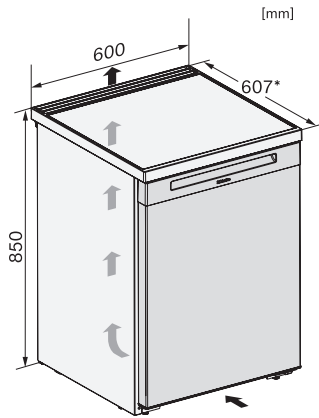

K 4003 D

Fristående kylskåp

med DailyFresh, LED-belysning och FlexiBoard för bekväm fräschhet.

K4003D ws, K4002D ws, F4001D ws, F4001C ws, FN4002D ws, installation sketch