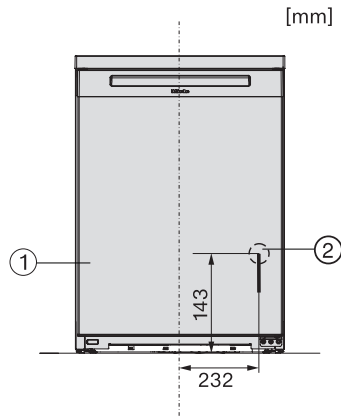

K4003D ws, K4002D ws, F4001D ws, F4001C ws, FN4002D ws, installation