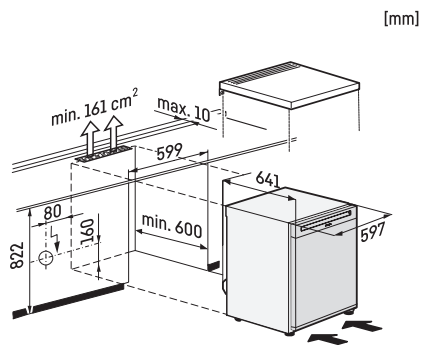

K4003D ws, K4002D ws, installation sketch