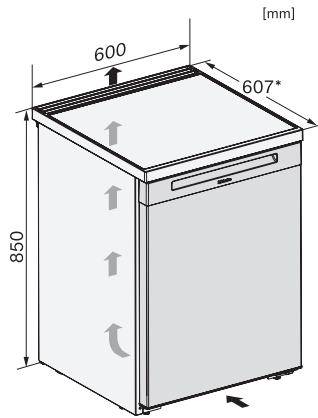

K 4002 D

Fristående kylskåp

med DailyFresh, LED-belysning, 4* frysdel för bekväm färskhållning.

K4003D ws, K4002D ws, F4001D ws, F4001C ws, FN4002D ws, installation sketch