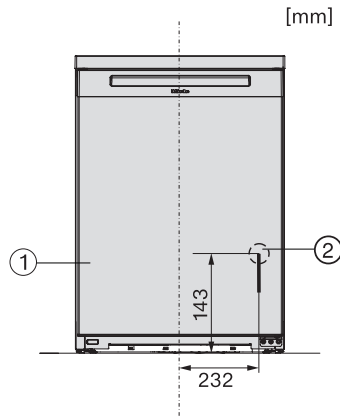

K4003D ws, K4002D ws, F4001D ws, F4001C ws, FN4002D ws, installation