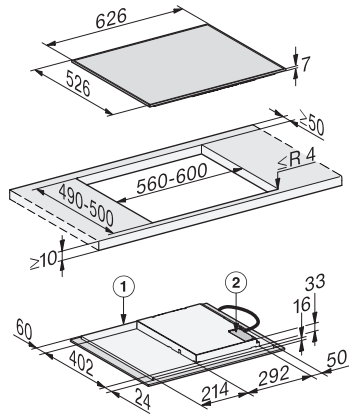

KM 7361 FR
Induktionshäll
med 4 enskilda kokzoner till fördelaktigt introduktionspris

KM7360FR, KM7361FR surface-mounted (*Fußnote)
(Installation drawing)