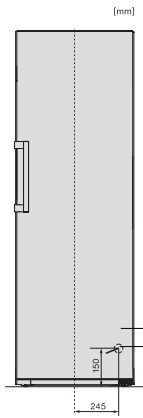

KS 4383 DD N

Fristående kylskåp

med Daily Fresh och DynaCool för en komfortabel Side-by-Side-kombination.

KS4383ED N, KS4383DD N, Nordic, KS4783DD, KS4783ED, K4776ED, installation