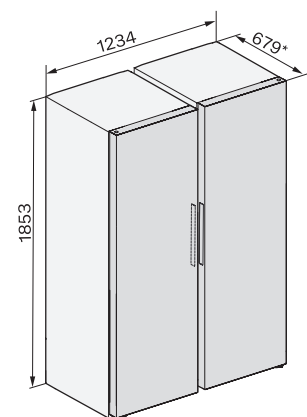

KS4383ED N, KS4383DD N, FNS4382E N, FNS4382D N, Nordic, top view, Side-by-Side

KWTS4785F, KS4887DD, KWTS4785F, KS4383ED, KWTS4785F, KWNS4784DE, KWNS4784DE, KS4887DD, installation sketch