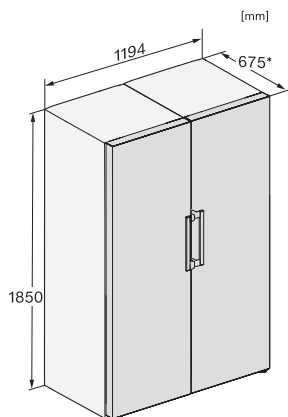

KS4383ED N, KS4383DD N, FNS4382E N, FNS4382D N, Nordic, installation sketch, Side-by-Side