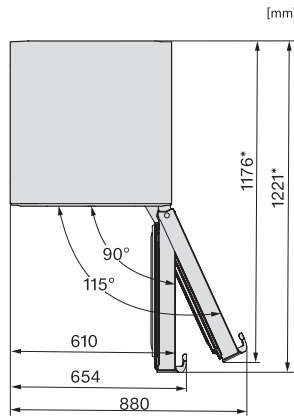

KS4383ED N, KS4383DD N, Nordic, top view