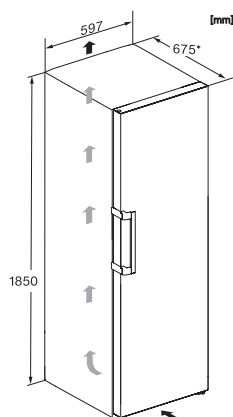

KS4383DD N, KS4383ED N, Nordic, installation sketch