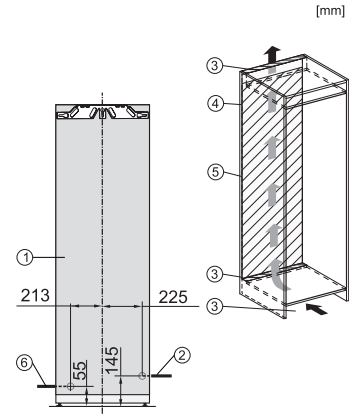

FNS 7774 D

Frysåp för inbyggnad, 178 cm nischhöjd
med IceMaker, NoFrost och åtta fryslådor för maximal komfort.

EAN: 4002516746706 / Materialnummer: 12443620 /
Gamla materialnummer: 37777405EU1

Nischdjup i mm	550
Produktbredd i mm	559
Produktthöjd i mm	1770
Produktdjup i mm	546
Vikt, kg	73,4
Fästningsteknik	Fast dörr
Max. vikt på kyldelens frontdörr i kg	26
Klimatklass	SN-T
4-stjärning fryszon, liter	213
Total nyttovolym, i l	213
Istärningsproduktion per dag, kg	0,8
Säkerhet vid strömavbrott i tim	9
Infrysningkapacitet i kg/24 tim.	12,00
Ljudnivåklass (A-D)	B
Ljudnivå i dB(A) re1pW	33
Energiförbrukning i milliampere (mA)	1300
Spänning i V	220-240
Säkring i A	10
Fasantal	1
Frekvens i Hz	50-60
Längd anslutningskabel, m	2,2
Byta lampa	Miele service
Medföljande tillbehör	

FNS 7774 D

Frysåp för inbyggnad, 178 cm nischhöjd med IceMaker, NoFrost och åtta fryslådor för maximal komfort.

K7733E, K7763E, K7732D, K7732E, K7734F, K7764E, K7743E, K7744E, K7773D, K7774D, built-in

K7733E, K7763E, K7732E, K7734F, K7764E, K7743E, K7744E, K7773D, K7774D, side view