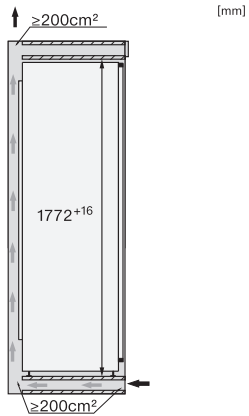

FNS 7774 D

Frysåp för inbyggnad, 178 cm nischhöjd
med IceMaker, NoFrost och åtta fryslådor för maximal komfort.

EAN: 4002516746706 / Materialnummer: 12443620 /
Gamla materialnummer: 37777405EU1

Nischdjup i mm	550
Produktbredd i mm	559
Produktthöjd i mm	1770
Produktdjup i mm	546
Vikt, kg	73,4
Fästningsteknik	Fast dörr
Max. vikt på kyldelens frontdörr i kg	26
Klimatklass	SN-T
4-stjärning fryszon, liter	213
Total nyttovolym, i l	213
Istärningsproduktion per dag, kg	0,8
Säkerhet vid strömavbrott i tim	9
Infrysningkapacitet i kg/24 tim.	12,00
Ljudnivåklass (A-D)	B
Ljudnivå i dB(A) re1pW	33
Energiförbrukning i milliampere (mA)	1300
Spänning i V	220-240
Säkring i A	10
Fasantal	1
Frekvens i Hz	50-60
Längd anslutningskabel, m	2,2
Byta lampa	Miele service
Medföljande tillbehör	

FNS 7774 D

Frysåp för inbyggnad, 178 cm nischhöjd med IceMaker, NoFrost och åtta fryslådor för maximal komfort.

K7733E, K7763E, K7732D, K7732E, K7734F, K7764E, K7743E, K7744E, K7773D, K7774D, built-in

K7733E, K7763E, K7732E, K7734F, K7764E, K7743E, K7744E, K7773D, K7774D, side view