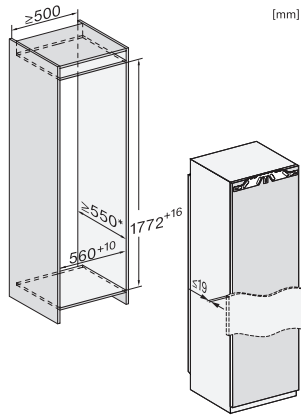

FNS 7774 D

Frysåp för inbyggnad, 178 cm nischhöjd
med IceMaker, NoFrost och åtta fryslådor för maximal komfort.

EAN: 4002516746706 / Materialnummer: 12443620 /
Gamla materialnummer: 37777405EU1

Nischdjup i mm	550
Produktbredd i mm	559
Produktthöjd i mm	1770
Produktdjup i mm	546
Vikt, kg	73,4
Fästningsteknik	Fast dörr
Max. vikt på kyldelens frontdörr i kg	26
Klimatklass	SN-T
4-stjärning fryszon, liter	213
Total nyttovolym, i l	213
Istärningsproduktion per dag, kg	0,8
Säkerhet vid strömavbrott i tim	9
Infrysningkapacitet i kg/24 tim.	12,00
Ljudnivåklass (A-D)	B
Ljudnivå i dB(A) re1pW	33
Energiförbrukning i milliampere (mA)	1300
Spänning i V	220-240
Säkring i A	10
Fasantal	1
Frekvens i Hz	50-60
Längd anslutningskabel, m	2,2
Byta lampa	Miele service
Medföljande tillbehör	

FNS 7774 D

Frysåp för inbyggnad, 178 cm nischhöjd med IceMaker, NoFrost och åtta fryslådor för maximal komfort.

K7733E, K7763E, K7732D, K7732E, K7734F, K7764E, K7743E, K7744E, K7773D, K7774D, built-in

K7733E, K7763E, K7732E, K7734F, K7764E, K7743E, K7744E, K7773D, K7774D, side view